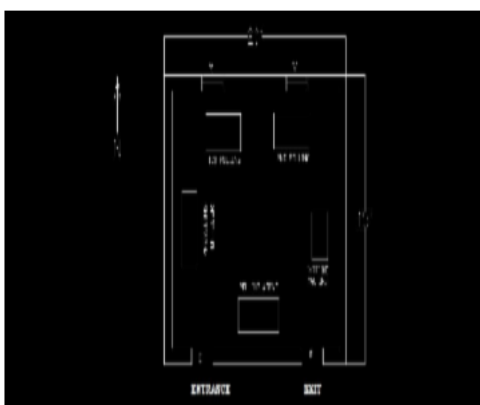

নির্বাচক নিবন্ধন আধিকারিকের স্বাক্ষর

Nazri Naksha

Google Map View

Polling Station Building Front View

Polling Station Front View

Cad View

Key MAP View

1 নাম : অলোক কুণ্ড পিতার নাম: নিরোদ কুণ্ড বাড়ির নং : n0058 বয়স : 63 লিঙ্গ : পুরুষ	JQY2211670 ফটো উপলব্ধ	2 নাম : মিতা কুণ্ড স্বামীর নাম: অলোক কুণ্ড বাড়ির নং : n0058 বয়স : 55 লিঙ্গ : মহিলা	JQY2211688 ফটো উপলব্ধ	3 নাম : তনিমা কুণ্ড স্বামীর নাম: সুরজিত কুণ্ড বাড়ির নং : n0058 বয়স : 66 লিঙ্গ : মহিলা	WB/39/268/225521 ফটো উপলব্ধ
4 নাম : সৃজন কুণ্ড পিতার নাম: সন্তোষ কুণ্ড বাড়ির নং : n0094 বয়স : 36 লিঙ্গ : পুরুষ	UUD1216035 ফটো উপলব্ধ	5 নাম : সুহাস কুণ্ড মায়ের নাম: তনিমা কুণ্ড বাড়ির নং : n0058 বয়স : 39 লিঙ্গ : পুরুষ	JQY2602340 ফটো উপলব্ধ	6 নাম : প্রনব কুমার কুণ্ড পিতার নাম: নিরোদ বরন কুণ্ড বাড়ির নং : n0058 বয়স : 62 লিঙ্গ : পুরুষ	WB/39/268/225878 ফটো উপলব্ধ
7 নাম : রাখী কর্মকার কুণ্ড স্বামীর নাম: সৃজন কুণ্ড বাড়ির নং : N0094 বয়স : 24 লিঙ্গ : মহিলা	UUD2194827 ফটো উপলব্ধ	8 নাম : অভিষেক কুণ্ড পিতার নাম: অলোক কুণ্ড বাড়ির নং : n0058 বয়স : 29 লিঙ্গ : পুরুষ	UUD1801984 ফটো উপলব্ধ	9 নাম : আরতি কুণ্ড স্বামীর নাম: সন্তোষ কুণ্ড বাড়ির নং : n0095 বয়স : 65 লিঙ্গ : মহিলা	WB/39/268/231816 ফটো উপলব্ধ
10 নাম : মামনি খাঁ স্বামীর নাম: মিলন খাঁ বাড়ির নং : n0093 বয়স : 39 লিঙ্গ : মহিলা	JQY2423317 ফটো উপলব্ধ	11 নাম : মিলন খাঁ পিতার নাম: শিরমনি খাঁ বাড়ির নং : n0048 বয়স : 41 লিঙ্গ : পুরুষ	JQY2423416 ফটো উপলব্ধ	12 নাম : জয়ন্ত খাঁ পিতার নাম: ভীসাদেব খাঁ বাড়ির নং : n0048 বয়স : 36 লিঙ্গ : পুরুষ	UUD1278951 ফটো উপলব্ধ
13 নাম : সুমিত্রা খাঁ স্বামীর নাম: ভীসাদেব খাঁ বাড়ির নং : n0048 বয়স : 57 লিঙ্গ : মহিলা	WB/39/268/225496 ফটো উপলব্ধ	14 নাম : ভীসাদেব খাঁ পিতার নাম: শিরমনি খাঁ বাড়ির নং : n0048 বয়স : 63 লিঙ্গ : পুরুষ	WB/39/268/225530 ফটো উপলব্ধ	15 নাম : করুণাময়ী খাঁ স্বামীর নাম: শ্রী সুভাষ খাঁ বাড়ির নং : n0042 বয়স : 38 লিঙ্গ : মহিলা	UUD1278886 ফটো উপলব্ধ
16 নাম : সুভাষ খাঁ পিতার নাম: ধনঞ্জয় খাঁ বাড়ির নং : n0042 বয়স : 40 লিঙ্গ : পুরুষ	JQY2423424 ফটো উপলব্ধ	17 নাম : বরুন্দেব খাঁ পিতার নাম: ধনঞ্জয় খাঁ বাড়ির নং : n0042 বয়স : 51 লিঙ্গ : পুরুষ	WB/39/268/225187 ফটো উপলব্ধ	18 নাম : শকুন্তলা খাঁ স্বামীর নাম: মহাদেব খাঁ বাড়ির নং : n0042 বয়স : 50 লিঙ্গ : মহিলা	WB/39/268/225606 ফটো উপলব্ধ
19 নাম : মহাদেব খাঁ পিতার নাম: ধনঞ্জয় খাঁ বাড়ির নং : n0042 বয়স : 52 লিঙ্গ : পুরুষ	WB/39/268/225428 ফটো উপলব্ধ	20 নাম : রাজেশ খাঁ পিতার নাম: বাসুদেব খাঁ বাড়ির নং : n0036 বয়স : 30 লিঙ্গ : পুরুষ	UUD1646835 ফটো উপলব্ধ	21 নাম : ছোট্ট খাঁ পিতার নাম: বাসুদেব খাঁ বাড়ির নং : n0036 বয়স : 32 লিঙ্গ : পুরুষ	UUD1584291 ফটো উপলব্ধ
22 নাম : পলাশ খাঁ পিতার নাম: ভীসাদেব খাঁ বাড়ির নং : n0048 বয়স : 39 লিঙ্গ : পুরুষ	UUD1361187 ফটো উপলব্ধ	23 নাম : মামনি খাঁ স্বামীর নাম: জয়দেব খাঁ বাড়ির নং : n0042 বয়স : 39 লিঙ্গ : মহিলা	JQY2211696 ফটো উপলব্ধ	24 নাম : মন্দিরা খাঁ স্বামীর নাম: বরুন্দেব খাঁ বাড়ির নং : N0042 বয়স : 34 লিঙ্গ : মহিলা	UUD2226413 ফটো উপলব্ধ
25 নাম : মন্দিরা খাঁ স্বামীর নাম: বাসুদেব খাঁ বাড়ির নং : n0036 বয়স : 60 লিঙ্গ : মহিলা	UUD2238970 ফটো উপলব্ধ	26 নাম : দীপঙ্কর খাঁ মায়ের নাম: মামনি খাঁ বাড়ির নং : এন0042 বয়স : 23 লিঙ্গ : পুরুষ	UUD2375921 ফটো উপলব্ধ	27 নাম : বকুল খাঁ স্বামীর নাম: রাজকুমার খাঁ বাড়ির নং : এন0092 বয়স : 26 লিঙ্গ : মহিলা	UUD2375947 ফটো উপলব্ধ
28 নাম : সপ্তমী খাঁ স্বামীর নাম: দীপঙ্কর খান বাড়ির নং : এন0042 বয়স : 22 লিঙ্গ : মহিলা	UUD2471647 ফটো উপলব্ধ	29 নাম : রাজকুমার খাঁ পিতার নাম: মহাদেব খাঁ বাড়ির নং : এন0042 বয়স : 28 লিঙ্গ : পুরুষ	UUD1802008 ফটো উপলব্ধ	30 নাম : দেবানীষ খাঁ মায়ের নাম: মামনি খাঁ বাড়ির নং : এন0042 বয়স : 22 লিঙ্গ : পুরুষ	UUD2544880 ফটো উপলব্ধ