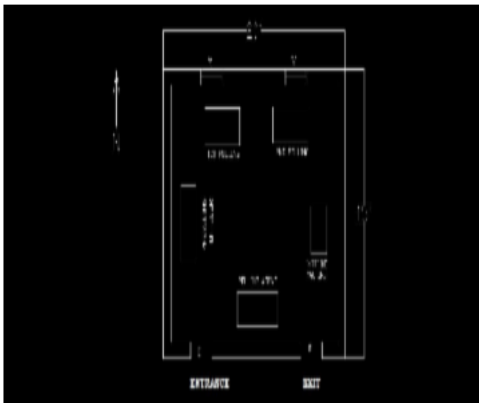

নির্বাচক নিবন্ধন আধিকারিকের স্বাক্ষর

Nazri Naksha

Google Map View

Polling Station Building Front View

Polling Station Front View

Cad View

Key MAP View

1	JQY2422905	ফটো উপলব্ধ	2	JQY2640092	ফটো উপলব্ধ	3	UUD2237154	ফটো উপলব্ধ
নাম : সেখ গিয়াসউদ্দিন পিতার নাম: সখ ফরিয়াদ বাড়ির নং : n0114 বয়স : 41 লিঙ্গ : পুরুষ			নাম : সেখ খোকন পিতার নাম: দাদআলি সেখ বাড়ির নং : n0136 বয়স : 38 লিঙ্গ : পুরুষ			নাম : ফিরোজা বিবি সেখ স্বামীর নাম: ইয়ানিস সেখ বাড়ির নং : n0132 বয়স : 63 লিঙ্গ : মহিলা		
4	UUD1205335	ফটো উপলব্ধ	5	WB/39/268/222634	ফটো উপলব্ধ	6	WB/39/268/222652	ফটো উপলব্ধ
নাম : আয়েশা খাতুন পিতার নাম: নজরুল ইসলাম বাড়ির নং : n0044 বয়স : 39 লিঙ্গ : মহিলা			নাম : মাহেয়া বেগম স্বামীর নাম: নজরুল ইসলাম বাড়ির নং : n0044 বয়স : 66 লিঙ্গ : মহিলা			নাম : নজরুল ইসলাম পিতার নাম: নাজরউদ্দিন সেখ বাড়ির নং : n0144 বয়স : 40 লিঙ্গ : পুরুষ		
7	UUD1444173	ফটো উপলব্ধ	8	JQY2422897	ফটো উপলব্ধ	9	JQY0409904	ফটো উপলব্ধ
নাম : সেখ রুকিব বেগম পিতার নাম: সেখ তোরাব বাড়ির নং : n0061 বয়স : 32 লিঙ্গ : পুরুষ			নাম : আসিয়া বেগম পিতার নাম: তোরাব সেখ বাড়ির নং : n0061 বয়স : 40 লিঙ্গ : মহিলা			নাম : রুকিব বেগম স্বামীর নাম: তোরাব সেখ বাড়ির নং : n0061 বয়স : 33 লিঙ্গ : মহিলা		
10	WB/39/268/222745	ফটো উপলব্ধ	11	UUD1716257	ফটো উপলব্ধ	12	UUD1551571	ফটো উপলব্ধ
নাম : আলেমাবিবি সেখ স্বামীর নাম: আজাদ সেখ বাড়ির নং : n0040 বয়স : 61 লিঙ্গ : মহিলা			নাম : সেখ জাহাঙ্গীর পিতার নাম: সেখ মহসীন বাড়ির নং : n0033 বয়স : 29 লিঙ্গ : পুরুষ			নাম : সাদ্দাম হোসেন সেখ পিতার নাম: জাহের আলি সেখ বাড়ির নং : n0033 বয়স : 32 লিঙ্গ : পুরুষ		
13	JQY1256155	ফটো উপলব্ধ	14	JQY2422970	ফটো উপলব্ধ	15	WB/39/268/222592	ফটো উপলব্ধ
নাম : মসলিমা খাতুন সেখ স্বামীর নাম: আসগর সেখ বাড়ির নং : n0033 বয়স : 46 লিঙ্গ : মহিলা			নাম : আসগর সেখ পিতার নাম: মজনু সেখ বাড়ির নং : n0033 বয়স : 50 লিঙ্গ : পুরুষ			নাম : আর্জিনা বেগম স্বামীর নাম: সেখ জাহের আলি বাড়ির নং : n0033 বয়স : 53 লিঙ্গ : মহিলা		
16	WB/39/268/222593	ফটো উপলব্ধ	17	WB/39/268/222376	ফটো উপলব্ধ	18	WB/39/268/222626	ফটো উপলব্ধ
নাম : নুরজাহানবেগম সেখ স্বামীর নাম: মহসীন সেখ বাড়ির নং : n0033 বয়স : 50 লিঙ্গ : মহিলা			নাম : মহসীন সেখ পিতার নাম: রওশনআলি সেখ বাড়ির নং : n0033 বয়স : 53 লিঙ্গ : পুরুষ			নাম : জাহেরআলি সেখ পিতার নাম: রওসনালি সেখ বাড়ির নং : n0033 বয়স : 56 লিঙ্গ : পুরুষ		
19	JQY1066463	ফটো উপলব্ধ	20	UUD2514172	ফটো উপলব্ধ	21	UUD1974658	ফটো উপলব্ধ
নাম : সেখ রহমান পিতার নাম: রেজাক রহমান বাড়ির নং : n0033 বয়স : 65 লিঙ্গ : পুরুষ			নাম : সওকত আলি সেখ পিতার নাম: আলম সেখ বাড়ির নং : এন0094 বয়স : 55 লিঙ্গ : পুরুষ			নাম : রফিক সোফা পিতার নাম: ইসানবি সেখ বাড়ির নং : N0116 বয়স : 33 লিঙ্গ : পুরুষ		
22	UUD1974617	ফটো উপলব্ধ	23	UUD1974567	ফটো উপলব্ধ	24	WB/39/268/222824	ফটো উপলব্ধ
নাম : রুবীনা খাতুন পিতার নাম: মনোয়ারা খাঁ বাড়ির নং : n0190 বয়স : 28 লিঙ্গ : মহিলা			নাম : বর্ণা বেগম স্বামীর নাম: রফিক সেখ বাড়ির নং : N0016 বয়স : 29 লিঙ্গ : মহিলা			নাম : সেখ হারুন আলি পিতার নাম: সেখ গোলাম মহম্মদ বাড়ির নং : n0086 বয়স : 61 লিঙ্গ : পুরুষ		
25	UUD1831320	ফটো উপলব্ধ	26	UUD1802388	ফটো উপলব্ধ	27	UUD1802297	ফটো উপলব্ধ
নাম : সেখ সইফুদ্দিন পিতার নাম: সেখ ইলিয়াস বাড়ির নং : n0030 বয়স : 28 লিঙ্গ : পুরুষ			নাম : বীনা বেগম স্বামীর নাম: হাসিবুল সেখ বাড়ির নং : n0040 বয়স : 30 লিঙ্গ : মহিলা			নাম : সেখ জাহিদুল পিতার নাম: জাহের আলি সেখ বাড়ির নং : n0033 বয়স : 30 লিঙ্গ : পুরুষ		
28	UUD1802339	ফটো উপলব্ধ	29	JQY1901537	ফটো উপলব্ধ	30	JQY1900521	ফটো উপলব্ধ
নাম : সেখ আজিজুল হক পিতার নাম: সেখ ফজলুল বাড়ির নং : n0135 বয়স : 28 লিঙ্গ : পুরুষ			নাম : মহম্মদ সিরাজুল ইসলাম পিতার নাম: মহম্মদ নিজামুদ্দিন সেখ বাড়ির নং : n0168 বয়স : 49 লিঙ্গ : পুরুষ			নাম : মাহেজা বেগম সেখ স্বামীর নাম: মহঃ এস. ইসলাম সেখ বাড়ির নং : n0168 বয়স : 44 লিঙ্গ : মহিলা		