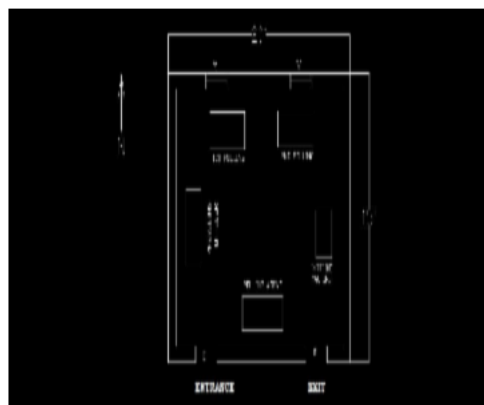

নির্বাচক নিবন্ধন আধিকারিকের স্বাক্ষর

Nazri Naksha

Google Map View

Polling Station Building Front View

Polling Station Front View

Cad View

Key MAP View

1 নাম : বিজয় লক্ষ্মী রায় মন্ডল স্বামীর নাম: নবকুমার মন্ডল বাড়ির নং : n0127 বয়স : 31 লিঙ্গ : মহিলা	UUD1647296 ফটো উপলব্ধ	2 নাম : বিনাশী কুন্ডু স্বামীর নাম: তুলসী চরণ কুন্ডু বাড়ির নং : n0102 বয়স : 39 লিঙ্গ : মহিলা	UUD1279504 ফটো উপলব্ধ	3 নাম : উত্তমকুমার কুন্ডু পিতার নাম: তুলসীচরণ কুন্ডু বাড়ির নং : n0102 বয়স : 64 লিঙ্গ : পুরুষ	WB/39/268/222573 ফটো উপলব্ধ
4 নাম : শ্যামলী কুন্ডু স্বামীর নাম: উত্তমকুমার কুন্ডু বাড়ির নং : n0102 বয়স : 61 লিঙ্গ : মহিলা	WB/39/268/222574 ফটো উপলব্ধ	5 নাম : ছোট্ট কুন্ডু পিতার নাম: উত্তম কুমার কুন্ডু বাড়ির নং : n0102 বয়স : 39 লিঙ্গ : পুরুষ	JQY2423093 ফটো উপলব্ধ	6 নাম : তনশ্রী কুন্ডু স্বামীর নাম: ছোট্ট কুন্ডু বাড়ির নং : N0102 বয়স : 33 লিঙ্গ : মহিলা	UZI1639400 ফটো উপলব্ধ
7 নাম : কার্তিক কর্মকার পিতার নাম: বৈদ্যনাথ কর্মকার বাড়ির নং : n0126 বয়স : 55 লিঙ্গ : পুরুষ	UUD1361989 ফটো উপলব্ধ	8 নাম : ছবি কর্মকার স্বামীর নাম: কার্তিক কর্মকার বাড়ির নং : n0126 বয়স : 47 লিঙ্গ : মহিলা	UUD1647320 ফটো উপলব্ধ	9 নাম : বাপী কর্মকার পিতার নাম: কার্তিক কর্মকার বাড়ির নং : n0126 বয়স : 31 লিঙ্গ : পুরুষ	UUD1647403 ফটো উপলব্ধ
10 নাম : মানা কর্মকার স্বামীর নাম: বাপী কর্মকার বাড়ির নং : n0126 বয়স : 32 লিঙ্গ : মহিলা	UUD1738269 ফটো উপলব্ধ	11 নাম : গুণচাঁদ কর্মকার পিতার নাম: কার্তিক কর্মকার বাড়ির নং : n0126 বয়স : 30 লিঙ্গ : পুরুষ	UUD1647262 ফটো উপলব্ধ	12 নাম : বিশুনাথ কর্মকার পিতার নাম: কার্তিক কর্মকার বাড়ির নং : n0126 বয়স : 29 লিঙ্গ : পুরুষ	UUD1716430 ফটো উপলব্ধ
13 নাম : মমতা কর্মকার স্বামীর নাম: বিশুনাথ কর্মকার বাড়ির নং : No126 বয়স : 23 লিঙ্গ : মহিলা	UUD2458651 ফটো উপলব্ধ	14 নাম : অনন্যা ঘোষ পিতার নাম: বৃন্দেব ঘোষ বাড়ির নং : এন008 বয়স : 21 লিঙ্গ : মহিলা	UUD2453256 ফটো উপলব্ধ	15 নাম : বিষ্ণুপ্রীয়া ঘোষ স্বামীর নাম: স্বরূপ ঘোষ বাড়ির নং : এন0019 বয়স : 21 লিঙ্গ : মহিলা	UUD2453538 ফটো উপলব্ধ
16 নাম : বিউটি ঘোষ স্বামীর নাম: অনন্ত ঘোষ বাড়ির নং : n0008 বয়স : 30 লিঙ্গ : মহিলা	UUD1647346 ফটো উপলব্ধ	17 নাম : রেখা ঘোষ স্বামীর নাম: কালীপদ ঘোষ বাড়ির নং : n0010 বয়স : 68 লিঙ্গ : মহিলা	UUD2410140 ফটো উপলব্ধ	18 নাম : পল্টু ঘোষ পিতার নাম: কৃষ্ণ ঘোষ বাড়ির নং : n0005 বয়স : 33 লিঙ্গ : পুরুষ	UUD1551696 ফটো উপলব্ধ
19 নাম : নবেন্দু ঘোষ পিতার নাম: নীলু ঘোষ বাড়ির নং : এন0014 বয়স : 21 লিঙ্গ : পুরুষ	UUD2470854 ফটো উপলব্ধ	20 নাম : রাখী ঘোষ স্বামীর নাম: কৌশিক ঘোষ বাড়ির নং : এন0016 বয়স : 22 লিঙ্গ : মহিলা	UUD2465995 ফটো উপলব্ধ	21 নাম : রিয়া মুখার্জী স্বামীর নাম: ইন্দ্রজীৎ ঘোষ বাড়ির নং : এন0021 বয়স : 21 লিঙ্গ : মহিলা	UUD2473296 ফটো উপলব্ধ
22 নাম : রকি ঘোষ পিতার নাম: সুব্রত ঘোষ বাড়ির নং : এন0021 বয়স : 21 লিঙ্গ : পুরুষ	UUD2458776 ফটো উপলব্ধ	23 নাম : পায়েল ঘোষ স্বামীর নাম: কাজল ঘোষ বাড়ির নং : এন0131 বয়স : 27 লিঙ্গ : মহিলা	UUD1963776 ফটো উপলব্ধ	24 নাম : কৃষ্ণ ঘোষ পিতার নাম: গুরুপদ ঘোষ বাড়ির নং : n0005 বয়স : 65 লিঙ্গ : পুরুষ	UUD2491223 ফটো উপলব্ধ
25 নাম : মঞ্জু ঘোষ স্বামীর নাম: সুব্রত ঘোষ বাড়ির নং : n0021 বয়স : 43 লিঙ্গ : মহিলা	JQY2209526 ফটো উপলব্ধ	26 নাম : রুদ্র প্রসাদ ঘোষ পিতার নাম: রাজ কুমার ঘোষ বাড়ির নং : এন0044 বয়স : 25 লিঙ্গ : পুরুষ	UUD2111839 ফটো উপলব্ধ	27 নাম : সায়ন ঘোষ পিতার নাম: দেবচরণ ঘোষ বাড়ির নং : এন0020 বয়স : 25 লিঙ্গ : পুরুষ	UUD2111821 ফটো উপলব্ধ
28 নাম : ঐন্দ্রিলা ঘোষ স্বামীর নাম: চন্দন ঘোষ বাড়ির নং : এন0019 বয়স : 21 লিঙ্গ : মহিলা	UUD2422608 ফটো উপলব্ধ	29 নাম : শিউলি ঘোষ স্বামীর নাম: রামপ্রসাদ ঘোষ বাড়ির নং : n0015 বয়স : 35 লিঙ্গ : মহিলা	UUD1361971 ফটো উপলব্ধ	30 নাম : স্বপন কুমার ঘোষ পিতার নাম: মানিক ঘোষ বাড়ির নং : n0015 বয়স : 36 লিঙ্গ : পুরুষ	UUD1362037 ফটো উপলব্ধ