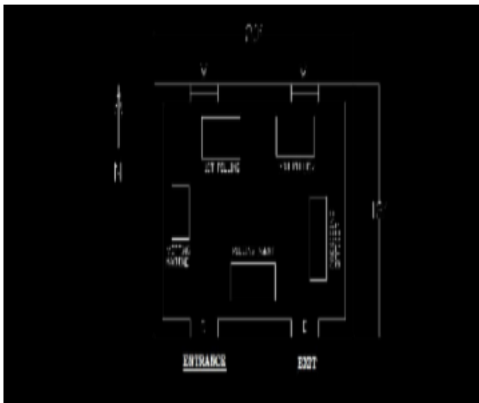

নির্বাচক নিবন্ধন আধিকারিকের স্বাক্ষর

Nazri Naksha

Google Map View

Polling Station Building Front View

Polling Station Front View

Cad View

Key MAP View

1 নাম : চম্পা মণ্ডল স্বামীর নাম: বিসভানু ঘোষ বাড়ির নং : n0201 বয়স : 50 লিঙ্গ : মহিলা	WB/39/268/240563	ফটো উপলব্ধ	2 নাম : মিতা আঁকু ড়ে স্বামীর নাম: বলাই আঁকু ড়ে বাড়ির নং : n0080 বয়স : 50 লিঙ্গ : মহিলা	JQY2495034	ফটো উপলব্ধ	3 নাম : বলাই আঁকু ড়ে পিতার নাম: হাবল আঁকু ড়ে বাড়ির নং : n0080 বয়স : 57 লিঙ্গ : পুরুষ	JQY0441352	ফটো উপলব্ধ
4 নাম : দেবশীষ আঁকু ড়ে পিতার নাম: বলাই আঁকু ড়ে বাড়ির নং : n0080 বয়স : 28 লিঙ্গ : পুরুষ	UUD1802735	ফটো উপলব্ধ	5 নাম : লক্ষী কৰ্মকার পিতার নাম: চাঁদ কৰ্মকার বাড়ির নং : n0103 বয়স : 22 লিঙ্গ : পুরুষ	UUD2399749	ফটো উপলব্ধ	6 নাম : লক্ষী কৰ্মকার পিতার নাম: চাঁদ কৰ্মকার বাড়ির নং : n0103 বয়স : 32 লিঙ্গ : মহিলা	UUD1738293	ফটো উপলব্ধ
7 নাম : আলুনি কৰ্মকার স্বামীর নাম: চাঁদ কৰ্মকার বাড়ির নং : n0103 বয়স : 73 লিঙ্গ : মহিলা	WB/39/268/237529	ফটো উপলব্ধ	8 নাম : হিরণ্য ঘোষ পিতার নাম: গোলাম চন্দ্র ঘোষ বাড়ির নং : n0203 বয়স : 36 লিঙ্গ : পুরুষ	UUD1279827	ফটো উপলব্ধ	9 নাম : সৌভিক ঘোষ পিতার নাম: নিরোদ বরন ঘোষ বাড়ির নং : n0048 বয়স : 33 লিঙ্গ : পুরুষ	UUD1362227	ফটো উপলব্ধ
10 নাম : যশোদা ঘোষ স্বামীর নাম: নিরোদ ঘোষ বাড়ির নং : n0048 বয়স : 53 লিঙ্গ : মহিলা	WB/39/268/237471	ফটো উপলব্ধ	11 নাম : নিরোদ ঘোষ পিতার নাম: দিগম্বর ঘোষ বাড়ির নং : n0048 বয়স : 59 লিঙ্গ : পুরুষ	WB/39/268/237100	ফটো উপলব্ধ	12 নাম : ছন্দা ঘোষ স্বামীর নাম: তুহিন ঘোষ বাড়ির নং : n0045 বয়স : 34 লিঙ্গ : মহিলা	UUD1362268	ফটো উপলব্ধ
13 নাম : তুহিন ঘোষ পিতার নাম: নব গোপাল ঘোষ বাড়ির নং : n0045 বয়স : 34 লিঙ্গ : পুরুষ	UUD1362235	ফটো উপলব্ধ	14 নাম : মুকুল চন্দ্র ঘোষ পিতার নাম: নবগোপাল ঘোষ বাড়ির নং : n0045 বয়স : 37 লিঙ্গ : পুরুষ	JQY2641280	ফটো উপলব্ধ	15 নাম : চন্দনা ঘোষ স্বামীর নাম: নবগোপাল ঘোষ বাড়ির নং : n0045 বয়স : 54 লিঙ্গ : মহিলা	WB/39/268/237419	ফটো উপলব্ধ
16 নাম : মিন্টু ঘোষ পিতার নাম: গোলক ঘোষ বাড়ির নং : n0035 বয়স : 33 লিঙ্গ : পুরুষ	UUD1362284	ফটো উপলব্ধ	17 নাম : গোলক ঘোষ পিতার নাম: কমলকান্তি ঘোষ বাড়ির নং : n0035 বয়স : 57 লিঙ্গ : পুরুষ	JQY1262203	ফটো উপলব্ধ	18 নাম : বন্দনা ঘোষ স্বামীর নাম: উত্তম ঘোষ বাড়ির নং : n0004 বয়স : 53 লিঙ্গ : মহিলা	JQY1262732	ফটো উপলব্ধ
19 নাম : উত্তম ঘোষ পিতার নাম: দিবাকর ঘোষ বাড়ির নং : n0004 বয়স : 58 লিঙ্গ : পুরুষ	JQY1262476	ফটো উপলব্ধ	20 নাম : মানবী ঘোষ স্বামীর নাম: সহদেব ঘোষ বাড়ির নং : n0004 বয়স : 44 লিঙ্গ : মহিলা	JQY1468362	ফটো উপলব্ধ	21 নাম : সহদেব ঘোষ পিতার নাম: রনজিত ঘোষ বাড়ির নং : n0004 বয়স : 46 লিঙ্গ : পুরুষ	JQY1262062	ফটো উপলব্ধ
22 নাম : মিনতি ঘোষ স্বামীর নাম: রনজিত ঘোষ বাড়ির নং : n0004 বয়স : 58 লিঙ্গ : মহিলা	JQY1262740	ফটো উপলব্ধ	23 নাম : রনজিত ঘোষ পিতার নাম: দিবাকর ঘোষ বাড়ির নং : n0004 বয়স : 66 লিঙ্গ : পুরুষ	JQY1262831	ফটো উপলব্ধ	24 নাম : যমুনা ঘোষ স্বামীর নাম: দিবাকর ঘোষ বাড়ির নং : n0004 বয়স : 101 লিঙ্গ : মহিলা	JQY1262757	ফটো উপলব্ধ
25 নাম : কবিতারানী ঘোষ স্বামীর নাম: অনুপ ঘোষ বাড়ির নং : n0003 বয়স : 41 লিঙ্গ : মহিলা	UUD1279603	ফটো উপলব্ধ	26 নাম : দিপালী ঘোষ স্বামীর নাম: নবকুমার ঘোষ বাড়ির নং : n0002 বয়স : 49 লিঙ্গ : মহিলা	JQY2216331	ফটো উপলব্ধ	27 নাম : সত্যকুমার ঘোষ পিতার নাম: রবিলাল ঘোষ বাড়ির নং : n0002 বয়স : 41 লিঙ্গ : পুরুষ	JQY2602720	ফটো উপলব্ধ
28 নাম : অন্ন ঘোষ স্বামীর নাম: রবিলাল ঘোষ বাড়ির নং : n0002 বয়স : 67 লিঙ্গ : মহিলা	UUD2569523	ফটো উপলব্ধ	29 নাম : রবিলাল ঘোষ পিতার নাম: সুধাকর ঘোষ বাড়ির নং : n0002 বয়স : 64 লিঙ্গ : পুরুষ	WB/39/268/237159	ফটো উপলব্ধ	30 নাম : মনিমালা ঘোষ স্বামীর নাম: সরূপ ঘোষ বাড়ির নং : n0039 বয়স : 47 লিঙ্গ : মহিলা	JQY1262625	ফটো উপলব্ধ