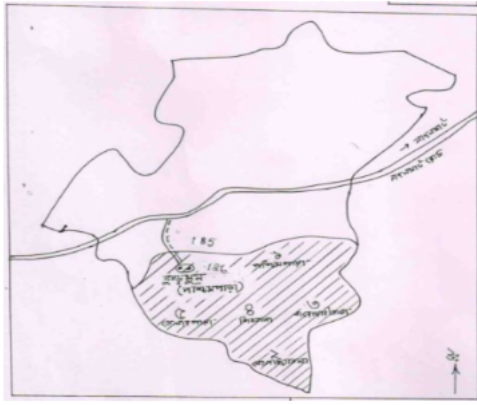

Nazri Naksha