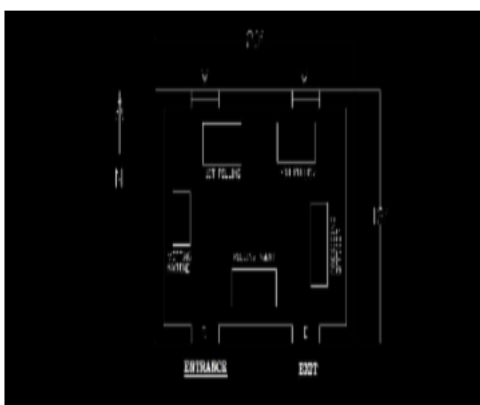

নির্বাচক নিবন্ধন আধিকারিকের স্বাক্ষর

Nazri Naksha

Google Map View

Polling Station Building Front View

Polling Station Front View

Cad View

Key MAP View

1	JQY2217529	নাম : কল্লোল অধিকারী পিতার নাম: গৌরী শঙ্কর অধিকারী বাড়ির নং : n0142 বয়স : 40 লিঙ্গ : পুরুষ	ফটো উপলব্ধ	2	WB/39/268/240013	নাম : গৌরী শঙ্কর অধিকারী পিতার নাম: প্রভাত কুসুম অধিকারী বাড়ির নং : n0142 বয়স : 69 লিঙ্গ : পুরুষ	ফটো উপলব্ধ	3	WB/39/268/240644	নাম : সমিতা অধিকারী স্বামীর নাম: হরিশংকর অধিকারী বাড়ির নং : n0095 বয়স : 59 লিঙ্গ : মহিলা	ফটো উপলব্ধ
4	UUD2217123	নাম : শঙ্কু শুভ্র অধিকারী পিতার নাম: শিবশংকর অধিকারী বাড়ির নং : নং139 বয়স : 24 লিঙ্গ : পুরুষ	ফটো উপলব্ধ	5	WB/39/268/240399	নাম : আনন্দময়ী অধিকারী স্বামীর নাম: প্রভাত কুসুম অধিকারী বাড়ির নং : n0139 বয়স : 85 লিঙ্গ : মহিলা	ফটো উপলব্ধ	6	UUD1552207	নাম : সুকন্যা অধিকারী স্বামীর নাম: কল্লোল অধিকারী বাড়ির নং : n0142 বয়স : 32 লিঙ্গ : মহিলা	ফটো উপলব্ধ
7	WB/39/268/240034	নাম : শিব শংকর অধিকারী পিতার নাম: প্রভাত কুসুম অধিকারী বাড়ির নং : n0139 বয়স : 60 লিঙ্গ : পুরুষ	ফটো উপলব্ধ	8	JQY1264241	নাম : পূরবী অধিকারী স্বামীর নাম: শিব শংকর অধিকারী বাড়ির নং : n0139 বয়স : 49 লিঙ্গ : মহিলা	ফটো উপলব্ধ	9	JQY1264258	নাম : রীনা অধিকারী স্বামীর নাম: উদয় চাঁদ অধিকারী বাড়ির নং : n0136 বয়স : 52 লিঙ্গ : মহিলা	ফটো উপলব্ধ
10	JQY1264274	নাম : উদয় চাঁদ অধিকারী পিতার নাম: যামিনী কুসুম অধিকারী বাড়ির নং : n0136 বয়স : 67 লিঙ্গ : পুরুষ	ফটো উপলব্ধ	11	WB/39/268/240400	নাম : আভা অধিকারী স্বামীর নাম: গৌরীশঙ্কর অধিকারী বাড়ির নং : n0142 বয়স : 62 লিঙ্গ : মহিলা	ফটো উপলব্ধ	12	JQY2218782	নাম : ভাগীরথী কর্মকার স্বামীর নাম: ভাগ্যধর কর্মকার বাড়ির নং : n0162 বয়স : 44 লিঙ্গ : মহিলা	ফটো উপলব্ধ
13	UUD2325827	নাম : বাসন্তী কিস্কু স্বামীর নাম: মতি কিস্কু বাড়ির নং : এন0041 বয়স : 26 লিঙ্গ : মহিলা	ফটো উপলব্ধ	14	UUD2373298	নাম : লক্ষী কিস্কু পিতার নাম: লাল কিস্কু বাড়ির নং : এন0040 বয়স : 25 লিঙ্গ : মহিলা	ফটো উপলব্ধ	15	WB/39/268/240806	নাম : বুড়ি কিস্কু স্বামীর নাম: গাঁজাল কিস্কু বাড়ির নং : n0035 বয়স : 63 লিঙ্গ : মহিলা	ফটো উপলব্ধ
16	WB/39/268/240352	নাম : মোংলী কিস্কু স্বামীর নাম: .মোটা কিস্কু বাড়ির নং : n0033 বয়স : 59 লিঙ্গ : মহিলা	ফটো উপলব্ধ	17	WB/39/268/240310	নাম : অনল কিস্কু পিতার নাম: নূরু কিস্কু বাড়ির নং : n0050 বয়স : 57 লিঙ্গ : পুরুষ	ফটো উপলব্ধ	18	JQY1263003	নাম : খেদী কিস্কু স্বামীর নাম: চন্ডে কিস্কু বাড়ির নং : n0192 বয়স : 51 লিঙ্গ : মহিলা	ফটো উপলব্ধ
19	UUD1362987	নাম : সুমি কিস্কু স্বামীর নাম: রবীলাল কিস্কু বাড়ির নং : n0186 বয়স : 35 লিঙ্গ : মহিলা	ফটো উপলব্ধ	20	JQY2602977	নাম : আশা কিস্কু স্বামীর নাম: গোবিন্দ কিস্কু বাড়ির নং : n0082 বয়স : 38 লিঙ্গ : মহিলা	ফটো উপলব্ধ	21	JQY2424463	নাম : গোবিন্দ কিস্কু পিতার নাম: হুদু কিস্কু বাড়ির নং : n0082 বয়স : 39 লিঙ্গ : পুরুষ	ফটো উপলব্ধ
22	UUD1444785	নাম : শিবানী কিস্কু স্বামীর নাম: মানিক কিস্কু বাড়ির নং : n0082 বয়স : 34 লিঙ্গ : মহিলা	ফটো উপলব্ধ	23	UUD1444694	নাম : মানিক কিস্কু পিতার নাম: চুন্ কিস্কু বাড়ির নং : n0082 বয়স : 35 লিঙ্গ : পুরুষ	ফটো উপলব্ধ	24	JQY2217578	নাম : মুঞ্জলী কিস্কু স্বামীর নাম: খেলা কিস্কু বাড়ির নং : n0082 বয়স : 43 লিঙ্গ : মহিলা	ফটো উপলব্ধ
25	JQY2217560	নাম : খেলা কিস্কু পিতার নাম: চুন্ কিস্কু বাড়ির নং : n0082 বয়স : 44 লিঙ্গ : পুরুষ	ফটো উপলব্ধ	26	WB/39/268/240393	নাম : রানী কিস্কু স্বামীর নাম: চুন্ কিস্কু বাড়ির নং : n0082 বয়স : 63 লিঙ্গ : মহিলা	ফটো উপলব্ধ	27	JQY2495711	নাম : রানী কিস্কু পিতার নাম: জিতু কিস্কু বাড়ির নং : n0082 বয়স : 43 লিঙ্গ : মহিলা	ফটো উপলব্ধ
28	WB/39/268/240392	নাম : বালে কিস্কু স্বামীর নাম: হুদু কিস্কু বাড়ির নং : n0082 বয়স : 61 লিঙ্গ : মহিলা	ফটো উপলব্ধ	29	WB/39/268/240344	নাম : হুদু কিস্কু পিতার নাম: জিতু কিস্কু বাড়ির নং : n0082 বয়স : 71 লিঙ্গ : পুরুষ	ফটো উপলব্ধ	30	JQY1263045	নাম : মালতী কিস্কু স্বামীর নাম: মণ্ডল কিস্কু বাড়ির নং : n0047 বয়স : 48 লিঙ্গ : মহিলা	ফটো উপলব্ধ