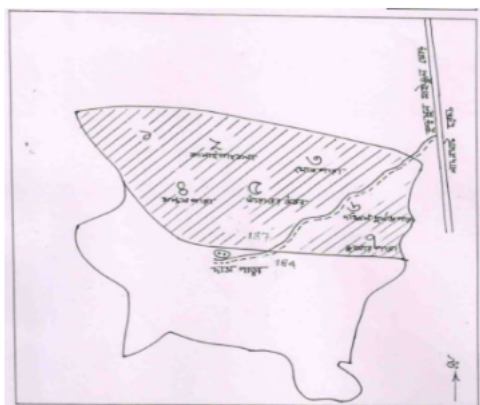

Nazri Naksha