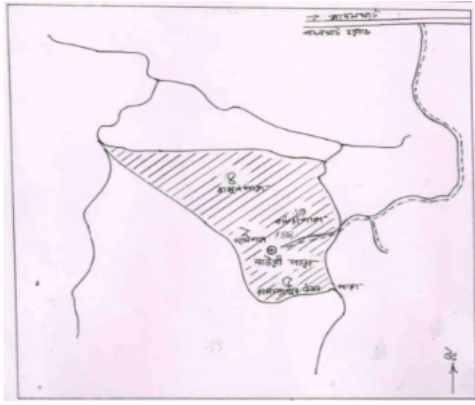

Nazri Naksha