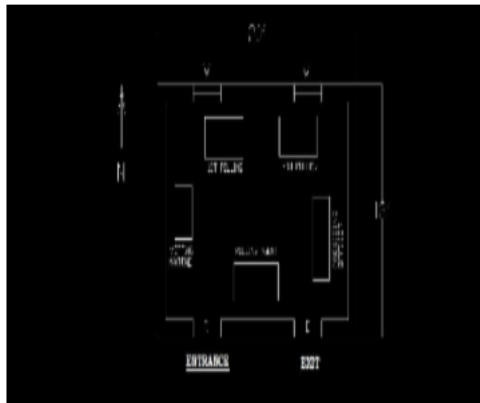

নির্বাচক নিবন্ধন আধিকারিকের স্বাক্ষর

Nazri Naksha

Google Map View

Polling Station Building Front View

Polling Station Front View

Cad View

Key MAP View

1 নাম : শ্যামসুন্দর পাল পিতার নাম: সত্যকিঙ্কর পাল বাড়ির নং : n0113 বয়স : 37 লিঙ্গ : পুরুষ	UUD0812537 ফটো উপলব্ধ	2 নাম : সীমা আহমেদ স্বামীর নাম: কালীপ্রসাদ আহমেদ বাড়ির নং : n0001 বয়স : 40 লিঙ্গ : মহিলা	UUD1552637 ফটো উপলব্ধ	3 নাম : কালীপ্রসাদ আহিরী পিতার নাম: দীননাথ আহিরী বাড়ির নং : n0001 বয়স : 40 লিঙ্গ : পুরুষ	JQY2424752 ফটো উপলব্ধ
4 নাম : চারু আহিরী স্বামীর নাম: দীননাথ আহিরী বাড়ির নং : n0001 বয়স : 69 লিঙ্গ : মহিলা	WB/39/268/243517 ফটো উপলব্ধ	5 নাম : চম্পা কুন্ডু স্বামীর নাম: শ্যামল কুন্ডু বাড়ির নং : n0010 বয়স : 44 লিঙ্গ : মহিলা	JQY2219970 ফটো উপলব্ধ	6 নাম : সীমা কুন্ডু স্বামীর নাম: মানিক কুন্ডু বাড়ির নং : n0010 বয়স : 42 লিঙ্গ : মহিলা	UUD1280155 ফটো উপলব্ধ
7 নাম : সীমা কুন্ডু স্বামীর নাম: উত্তম কুন্ডু বাড়ির নং : n0010 বয়স : 47 লিঙ্গ : মহিলা	JQY1265859 ফটো উপলব্ধ	8 নাম : উত্তম কুন্ডু পিতার নাম: শিবপ্রসাদ কুন্ডু বাড়ির নং : n0010 বয়স : 64 লিঙ্গ : পুরুষ	JQY0453522 ফটো উপলব্ধ	9 নাম : শ্যামল কুন্ডু পিতার নাম: শিবপ্রসাদ কুন্ডু বাড়ির নং : n0010 বয়স : 59 লিঙ্গ : পুরুষ	JQY1265669 ফটো উপলব্ধ
10 নাম : মানিক কুন্ডু পিতার নাম: শিবপ্রসাদ কুন্ডু বাড়ির নং : n0010 বয়স : 55 লিঙ্গ : পুরুষ	JQY2496693 ফটো উপলব্ধ	11 নাম : গুরুপদ কুণ্ডু পিতার নাম: উত্তম কুণ্ডু বাড়ির নং : এন0010 বয়স : 23 লিঙ্গ : পুরুষ	UUD2324176 ফটো উপলব্ধ	12 নাম : নিবেদিতা কুণ্ডু পিতার নাম: শ্যামল কুণ্ডু বাড়ির নং : এন0010 বয়স : 21 লিঙ্গ : মহিলা	UUD2448082 ফটো উপলব্ধ
13 নাম : অপর্ণা কর স্বামীর নাম: সুধীর কর বাড়ির নং : n0002 বয়স : 54 লিঙ্গ : মহিলা	UUD2403798 ফটো উপলব্ধ	14 নাম : পূর্ণিমা কর স্বামীর নাম: সুনীল কর বাড়ির নং : n0002 বয়স : 49 লিঙ্গ : মহিলা	JQY1266097 ফটো উপলব্ধ	15 নাম : মনোজিৎ কর পিতার নাম: সুধীর কর বাড়ির নং : n0002 বয়স : 33 লিঙ্গ : পুরুষ	UUD1363258 ফটো উপলব্ধ
16 নাম : সুধীর কর পিতার নাম: অভয়পদ কর বাড়ির নং : n0002 বয়স : 67 লিঙ্গ : পুরুষ	WB/39/268/243853 ফটো উপলব্ধ	17 নাম : চিত্রা কর্মকার স্বামীর নাম: বরুণ কর্মকার বাড়ির নং : n0122 বয়স : 53 লিঙ্গ : মহিলা	WB/39/268/243765 ফটো উপলব্ধ	18 নাম : সম্রাট কর্মকার পিতার নাম: কেনারাম কর্মকার বাড়ির নং : n0023 বয়স : 35 লিঙ্গ : পুরুষ	UUD1280171 ফটো উপলব্ধ
19 নাম : পুতুল কর্মকার স্বামীর নাম: কেনারাম কর্মকার বাড়ির নং : n0023 বয়স : 50 লিঙ্গ : মহিলা	JQY1468719 ফটো উপলব্ধ	20 নাম : কেনারাম কর্মকার পিতার নাম: দুর্গাপদ কর্মকার বাড়ির নং : n0023 বয়স : 63 লিঙ্গ : পুরুষ	WB/39/268/243079 ফটো উপলব্ধ	21 নাম : বন্দনা কর্মকার স্বামীর নাম: শ্রীধর কর্মকার বাড়ির নং : n0022 বয়স : 59 লিঙ্গ : মহিলা	WB/39/268/243201 ফটো উপলব্ধ
22 নাম : শিল্পা কর্মকার স্বামীর নাম: সোমনাথ কর্মকার বাড়ির নং : N0005 বয়স : 26 লিঙ্গ : মহিলা	UUD2063014 ফটো উপলব্ধ	23 নাম : বরুণ কর্মকার পিতার নাম: অনিল কর্মকার বাড়ির নং : n0122 বয়স : 56 লিঙ্গ : পুরুষ	UUD2403806 ফটো উপলব্ধ	24 নাম : ব্রজরাখাল কর্মকার পিতার নাম: কেনারাম কর্মকার বাড়ির নং : n0004 বয়স : 68 লিঙ্গ : পুরুষ	UUD2479343 ফটো উপলব্ধ
25 নাম : সোমনাথ কর্মকার পিতার নাম: অশোক কর্মকার বাড়ির নং : n0005 বয়স : 40 লিঙ্গ : পুরুষ	JQY2221588 ফটো উপলব্ধ	26 নাম : বন্দনা কর্মকার স্বামীর নাম: অশোক কর্মকার বাড়ির নং : n0005 বয়স : 59 লিঙ্গ : মহিলা	JQY0453431 ফটো উপলব্ধ	27 নাম : অশোক কর্মকার পিতার নাম: অনিল কর্মকার বাড়ির নং : n0005 বয়স : 65 লিঙ্গ : পুরুষ	UUD2488948 ফটো উপলব্ধ
28 নাম : শরদী কিসকু স্বামীর নাম: লক্ষন কিসকু বাড়ির নং : n0100 বয়স : 38 লিঙ্গ : মহিলা	UUD1363233 ফটো উপলব্ধ	29 নাম : লক্ষন কিসকু পিতার নাম: বাদু কিসকু বাড়ির নং : n0100 বয়স : 46 লিঙ্গ : পুরুষ	JQY2496685 ফটো উপলব্ধ	30 নাম : নিসু কিসকু স্বামীর নাম: লক্ষন কিসকু বাড়ির নং : n0099 বয়স : 32 লিঙ্গ : মহিলা	UUD1552702 ফটো উপলব্ধ