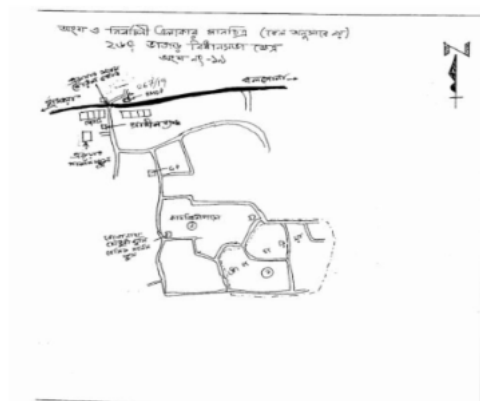

Nazri Naksha