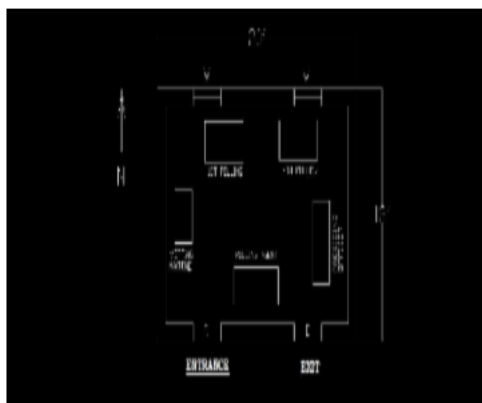

নির্বাচক নিবন্ধন আধিকারিকের স্বাক্ষর

Nazri Naksha

Google Map View

Polling Station Building Front View

Polling Station Front View

Cad View

Key MAP View

1 নাম : দশরথ হাঁসদা পিতার নাম: মালুম হাঁসদা বাড়ির নং : n0135 বয়স : 27 লিঙ্গ : পুরুষ	UUD1975598 ফটো উপলব্ধ	2 নাম : মালুম হাঁসদা পিতার নাম: জগন্নাথ হাঁসদা বাড়ির নং : n0135 বয়স : 57 লিঙ্গ : পুরুষ	WB/39/268/246134 ফটো উপলব্ধ	3 নাম : প্রতিমা হাঁসদা পিতার নাম: মালুম হাঁসদা বাড়ির নং : n0135 বয়স : 53 লিঙ্গ : পুরুষ	UUD2153757 ফটো উপলব্ধ
4 নাম : রবিনাথ হাঁসদা পিতার নাম: মালুম হাঁসদা বাড়ির নং : n0135 বয়স : 30 লিঙ্গ : পুরুষ	UUD1717040 ফটো উপলব্ধ	5 নাম : বিশুজিৎ কর্মকার পিতার নাম: বাবলু কর্মকার বাড়ির নং : N0184 বয়স : 24 লিঙ্গ : পুরুষ	UUD2203396 ফটো উপলব্ধ	6 নাম : মৌসুমী কর্মকার স্বামীর নাম: সুদীপ কর্মকার বাড়ির নং : N0028 বয়স : 25 লিঙ্গ : মহিলা	UUD2194066 ফটো উপলব্ধ
7 নাম : পূজা কর্মকার পিতার নাম: পথিক কর্মকার বাড়ির নং : N0184 বয়স : 26 লিঙ্গ : মহিলা	UUD2203479 ফটো উপলব্ধ	8 নাম : সুমন কর্মকার পিতার নাম: সুধাংশু কর্মকার বাড়ির নং : এন0024 বয়স : 21 লিঙ্গ : পুরুষ	UUD2419547 ফটো উপলব্ধ	9 নাম : সুদীপ কর্মকার পিতার নাম: ভাস্কর কর্মকার বাড়ির নং : N0028 বয়স : 28 লিঙ্গ : পুরুষ	UUD1975671 ফটো উপলব্ধ
10 নাম : পথিক কর্মকার পিতার নাম: বাবলু কর্মকার বাড়ির নং : N0184 বয়স : 27 লিঙ্গ : পুরুষ	UUD1975689 ফটো উপলব্ধ	11 নাম : সুব্রত কর্মকার পিতার নাম: শুধাংশু কর্মকার বাড়ির নং : n0024 বয়স : 27 লিঙ্গ : পুরুষ	UUD1975747 ফটো উপলব্ধ	12 নাম : শুধাংশু কর্মকার পিতার নাম: হরিপদ কর্মকার বাড়ির নং : n0024 বয়স : 63 লিঙ্গ : পুরুষ	WB/39/268/246022 ফটো উপলব্ধ
13 নাম : বালিকা কর্মকার স্বামীর নাম: বাঁকা কর্মকার বাড়ির নং : n0024 বয়স : 57 লিঙ্গ : মহিলা	WB/39/268/246350 ফটো উপলব্ধ	14 নাম : গোবিন্দ কর্মকার পিতার নাম: শশধর কর্মকার বাড়ির নং : n0026 বয়স : 66 লিঙ্গ : পুরুষ	WB/39/268/246376 ফটো উপলব্ধ	15 নাম : সরস্বতী কর্মকার স্বামীর নাম: গোবিন্দ কর্মকার বাড়ির নং : n0026 বয়স : 61 লিঙ্গ : মহিলা	WB/39/268/246296 ফটো উপলব্ধ
16 নাম : কার্তিক কর্মকার পিতার নাম: গোবিন্দ কর্মকার বাড়ির নং : n0026 বয়স : 30 লিঙ্গ : পুরুষ	UUD1648435 ফটো উপলব্ধ	17 নাম : ভাস্কর কর্মকার পিতার নাম: দিবাকর কর্মকার বাড়ির নং : n0028 বয়স : 58 লিঙ্গ : পুরুষ	JQY1272780 ফটো উপলব্ধ	18 নাম : রেখা কর্মকার স্বামীর নাম: ভাস্কর কর্মকার বাড়ির নং : n0028 বয়স : 52 লিঙ্গ : মহিলা	JQY1272772 ফটো উপলব্ধ
19 নাম : অনন্ত কর্মকার পিতার নাম: গোবিন্দ কর্মকার বাড়ির নং : n0029 বয়স : 69 লিঙ্গ : পুরুষ	WB/39/268/246040 ফটো উপলব্ধ	20 নাম : সফি কর্মকার স্বামীর নাম: অনন্ত কর্মকার বাড়ির নং : n0029 বয়স : 66 লিঙ্গ : মহিলা	WB/39/268/246164 ফটো উপলব্ধ	21 নাম : সজল কর্মকার পিতার নাম: অনন্ত কর্মকার বাড়ির নং : n0029 বয়স : 36 লিঙ্গ : পুরুষ	UUD1280551 ফটো উপলব্ধ
22 নাম : শঙ্করী কর্মকার স্বামীর নাম: সজল কর্মকার বাড়ির নং : n0029 বয়স : 32 লিঙ্গ : মহিলা	UUD1553221 ফটো উপলব্ধ	23 নাম : বাবলু কর্মকার পিতার নাম: উমেশ কর্মকার বাড়ির নং : n0184 বয়স : 52 লিঙ্গ : পুরুষ	JQY2221760 ফটো উপলব্ধ	24 নাম : অসীমা কর্মকার স্বামীর নাম: বাবলু কর্মকার বাড়ির নং : n0184 বয়স : 44 লিঙ্গ : মহিলা	JQY2221778 ফটো উপলব্ধ
25 নাম : কবিতা কালিন্দী স্বামীর নাম: ফকির কালিন্দী বাড়ির নং : n0189 বয়স : 63 লিঙ্গ : মহিলা	UUD1804194 ফটো উপলব্ধ	26 নাম : ফকির কালিন্দী পিতার নাম: শঙ্কর কালিন্দী বাড়ির নং : n0189 বয়স : 68 লিঙ্গ : পুরুষ	UUD1804210 ফটো উপলব্ধ	27 নাম : বোর্কা কিস্কু মায়ের নাম: মাকলু কিস্কু বাড়ির নং : এন0196 বয়স : 23 লিঙ্গ : পুরুষ	UUD2462133 ফটো উপলব্ধ
28 নাম : মাকলু কিস্কু পিতার নাম: বুড়ো কিস্কু বাড়ির নং : n0196 বয়স : 42 লিঙ্গ : মহিলা	JQY2425064 ফটো উপলব্ধ	29 নাম : সুরোজ মুর্মু স্বামীর নাম: মঙ্গলা মুর্মু বাড়ির নং : n0085 বয়স : 66 লিঙ্গ : মহিলা	WB/39/268/246110 ফটো উপলব্ধ	30 নাম : পার্বতী কিস্কু স্বামীর নাম: সকল কিস্কু বাড়ির নং : n0085 বয়স : 47 লিঙ্গ : মহিলা	JQY2222842 ফটো উপলব্ধ