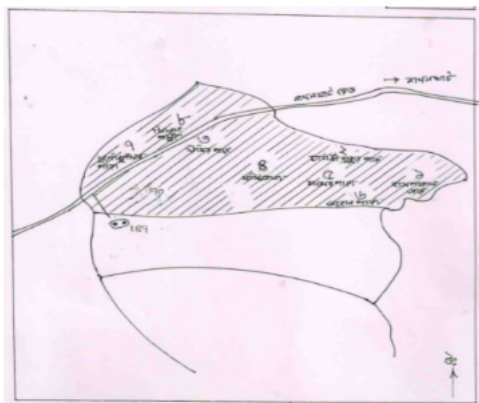

Nazri Naksha