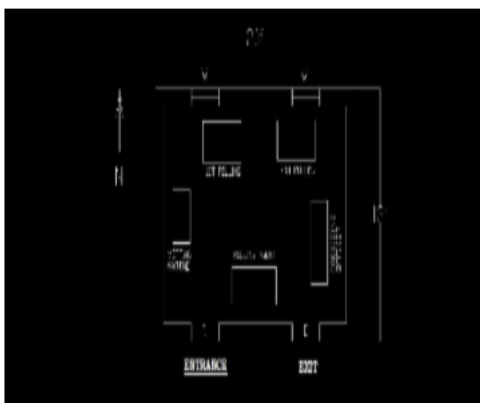

নির্বাচক নিবন্ধন আধিকারিকের স্বাক্ষর

Nazri Naksha

Google Map View

Polling Station Building Front View

Polling Station Front View

Cad View

Key MAP View

1 নাম : মল্লিকা ঘোষ স্বামীর নাম: সুমন্ত ঘোষ বাড়ির নং : N0143 বয়স : 24 লিঙ্গ : মহিলা	UUD2220614 ফটো উপলব্ধ	2 নাম : রাজদীপ মন্ডল পিতার নাম: জগবন্ধু মন্ডল বাড়ির নং : N0176 বয়স : 24 লিঙ্গ : পুরুষ	UUD2220119 ফটো উপলব্ধ	3 নাম : সৌগত মন্ডল পিতার নাম: সুভাষ চন্দ্র মন্ডল বাড়ির নং : N0177 বয়স : 24 লিঙ্গ : পুরুষ	UUD2220069 ফটো উপলব্ধ
4 নাম : সুপর্ণা কর্মকার পিতার নাম: নিখিল রঞ্জন কর্মকার বাড়ির নং : এন0079 বয়স : 23 লিঙ্গ : মহিলা	UUD2280022 ফটো উপলব্ধ	5 নাম : প্রতিমা কর্মকার স্বামীর নাম: জয়দেব কর্মকার বাড়ির নং : n0072 বয়স : 66 লিঙ্গ : মহিলা	JQY2224756 ফটো উপলব্ধ	6 নাম : মনি কর্মকার পিতার নাম: জয়দেব কর্মকার বাড়ির নং : n0072 বয়স : 39 লিঙ্গ : পুরুষ	JQY2603629 ফটো উপলব্ধ
7 নাম : অনিতা কর্মকার স্বামীর নাম: মনি কর্মকার বাড়ির নং : n0072 বয়স : 35 লিঙ্গ : মহিলা	UUD1192269 ফটো উপলব্ধ	8 নাম : নিখিল রঞ্জন কর্মকার পিতার নাম: সচ্চিদানন্দ কর্মকার বাড়ির নং : n0079 বয়স : 59 লিঙ্গ : পুরুষ	WB/39/268/249463 ফটো উপলব্ধ	9 নাম : শ্যামলী কর্মকার স্বামীর নাম: নিখিল রঞ্জন কর্মকার বাড়ির নং : n0079 বয়স : 50 লিঙ্গ : মহিলা	JQY2223568 ফটো উপলব্ধ
10 নাম : শঙ্করী কর্মকার স্বামীর নাম: ক্ষুদিরাম কর্মকার বাড়ির নং : n0019 বয়স : 81 লিঙ্গ : মহিলা	WB/39/268/249227 ফটো উপলব্ধ	11 নাম : সুকুমার কর্মকার পিতার নাম: ক্ষুদিরাম কর্মকার বাড়ির নং : n0019 বয়স : 59 লিঙ্গ : পুরুষ	WB/39/268/249075 ফটো উপলব্ধ	12 নাম : সুশান্ত কর্মকার পিতার নাম: ক্ষুদিরাম কর্মকার বাড়ির নং : n0019 বয়স : 57 লিঙ্গ : পুরুষ	WB/39/268/249048 ফটো উপলব্ধ
13 নাম : মঙ্গলা কর্মকার স্বামীর নাম: সুকুমার কর্মকার বাড়ির নং : n0019 বয়স : 50 লিঙ্গ : মহিলা	JQY1527456 ফটো উপলব্ধ	14 নাম : পাপিয়া কর্মকার স্বামীর নাম: সুশান্ত কর্মকার বাড়ির নং : n0019 বয়স : 44 লিঙ্গ : মহিলা	JQY1913029 ফটো উপলব্ধ	15 নাম : বংশীমোহন কর্মকার পিতার নাম: লক্ষ্মীনারায়ন কর্মকার বাড়ির নং : n0020 বয়স : 68 লিঙ্গ : পুরুষ	WB/39/268/249874 ফটো উপলব্ধ
16 নাম : ময়না কর্মকার স্বামীর নাম: বংশীমোহন কর্মকার বাড়ির নং : n0020 বয়স : 58 লিঙ্গ : মহিলা	WB/39/268/249747 ফটো উপলব্ধ	17 নাম : অরবিন্দ কর্মকার পিতার নাম: লক্ষ্মীনারায়ন কর্মকার বাড়ির নং : n0020 বয়স : 60 লিঙ্গ : পুরুষ	UUD2145936 ফটো উপলব্ধ	18 নাম : পুতুল কর্মকার স্বামীর নাম: অরবিন্দ কর্মকার বাড়ির নং : n0020 বয়স : 54 লিঙ্গ : মহিলা	UUD2145969 ফটো উপলব্ধ
19 নাম : নন্দদুলাল কর্মকার পিতার নাম: লক্ষ্মীনারায়ন কর্মকার বাড়ির নং : n0020 বয়স : 65 লিঙ্গ : পুরুষ	WB/39/268/249810 ফটো উপলব্ধ	20 নাম : দীনবন্ধু কর্মকার পিতার নাম: লক্ষ্মীনারায়ন কর্মকার বাড়ির নং : n0020 বয়স : 62 লিঙ্গ : পুরুষ	WB/39/268/249816 ফটো উপলব্ধ	21 নাম : তুলসী কর্মকার স্বামীর নাম: দীনবন্ধু কর্মকার বাড়ির নং : n0020 বয়স : 57 লিঙ্গ : মহিলা	WB/39/268/249596 ফটো উপলব্ধ
22 নাম : বিভা কর্মকার স্বামীর নাম: গোলক কর্মকার বাড়ির নং : n0075 বয়স : 81 লিঙ্গ : মহিলা	WB/39/268/249552 ফটো উপলব্ধ	23 নাম : পানু কর্মকার স্বামীর নাম: গোলক কর্মকার বাড়ির নং : n0075 বয়স : 49 লিঙ্গ : পুরুষ	WB/39/268/249455 ফটো উপলব্ধ	24 নাম : মিঠু কর্মকার স্বামীর নাম: পানু কর্মকার বাড়ির নং : n0075 বয়স : 46 লিঙ্গ : মহিলা	JQY1527753 ফটো উপলব্ধ
25 নাম : নীহারিকা কর্মকার স্বামীর নাম: নন্দদুলাল কর্মকার বাড়ির নং : n0002 বয়স : 54 লিঙ্গ : মহিলা	WB/39/268/249228 ফটো উপলব্ধ	26 নাম : হারাধন চক্রবর্তী পিতার নাম: নারায়ন চক্রবর্তী বাড়ির নং : n0002 বয়স : 52 লিঙ্গ : পুরুষ	WB/39/268/249798 ফটো উপলব্ধ	27 নাম : জবা চক্রবর্তী স্বামীর নাম: হারাধন চক্রবর্তী বাড়ির নং : n0002 বয়স : 47 লিঙ্গ : মহিলা	JQY1527423 ফটো উপলব্ধ
28 নাম : সুদীপ্ত কর্মকার পিতার নাম: পানু কর্মকার বাড়ির নং : N0075 বয়স : 26 লিঙ্গ : পুরুষ	UUD2039964 ফটো উপলব্ধ	29 নাম : সৌমেন কর্মকার পিতার নাম: সুকুমার কর্মকার বাড়ির নং : N0019 বয়স : 26 লিঙ্গ : পুরুষ	UUD2039949 ফটো উপলব্ধ	30 নাম : সৌরভ চক্রবর্তী পিতার নাম: হারাধন চক্রবর্তী বাড়ির নং : N0002 বয়স : 26 লিঙ্গ : পুরুষ	UUD2039923 ফটো উপলব্ধ