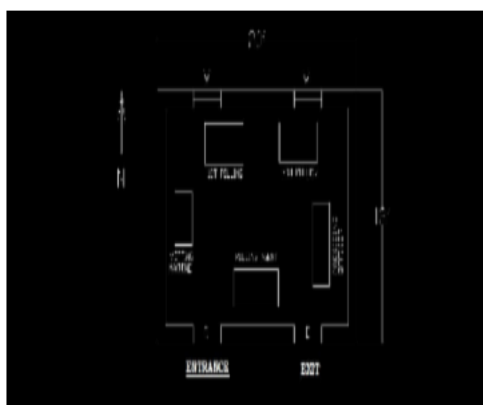

নির্বাচক নিবন্ধন আধিকারিকের স্বাক্ষর

Nazri Naksha

Google Map View

Polling Station Building Front View

Polling Station Front View

Cad View

Key MAP View

1 নাম : মামনি কর্মকার স্বামীর নাম: কানু কর্মকার বাড়ির নং : n0033 বয়স : 35 লিঙ্গ : মহিলা	UUD0821983 ফটো উপলব্ধ	2 নাম : কানু কর্মকার পিতার নাম: গোলক কর্মকার বাড়ির নং : n0033 বয়স : 46 লিঙ্গ : পুরুষ	JQY1527761 ফটো উপলব্ধ	3 নাম : ধনঞ্জয় কর্মকার পিতার নাম: অমৃতলাল কর্মকার বাড়ির নং : n0003 বয়স : 47 লিঙ্গ : পুরুষ	UUD1364157 ফটো উপলব্ধ
4 নাম : সুব্রত কর্মকার পিতার নাম: নিমাই কর্মকার বাড়ির নং : n0023 বয়স : 41 লিঙ্গ : পুরুষ	JQY2091304 ফটো উপলব্ধ	5 নাম : মিনু কর্মকার স্বামীর নাম: সঞ্জয় কর্মকার বাড়ির নং : n0023 বয়স : 40 লিঙ্গ : মহিলা	JQY2641892 ফটো উপলব্ধ	6 নাম : সঞ্জয় কর্মকার পিতার নাম: নিমাই কর্মকার বাড়ির নং : n0023 বয়স : 53 লিঙ্গ : পুরুষ	WB/39/268/249291 ফটো উপলব্ধ
7 নাম : চন্দনা কর্মকার স্বামীর নাম: গৌতম কর্মকার বাড়ির নং : n0023 বয়স : 50 লিঙ্গ : মহিলা	JQY1913052 ফটো উপলব্ধ	8 নাম : গৌতম কর্মকার পিতার নাম: নিমাই কর্মকার বাড়ির নং : n0023 বয়স : 56 লিঙ্গ : পুরুষ	UUD2336386 ফটো উপলব্ধ	9 নাম : মানিক কর্মকার পিতার নাম: শঙ্কর কর্মকার বাড়ির নং : n0034 বয়স : 35 লিঙ্গ : পুরুষ	UUD1363993 ফটো উপলব্ধ
10 নাম : হীরা কর্মকার স্বামীর নাম: শঙ্কর কর্মকার বাড়ির নং : n0034 বয়স : 57 লিঙ্গ : মহিলা	WB/39/268/249494 ফটো উপলব্ধ	11 নাম : শংকর কর্মকার পিতার নাম: গোলক কর্মকার বাড়ির নং : n0034 বয়স : 67 লিঙ্গ : পুরুষ	WB/39/268/249931 ফটো উপলব্ধ	12 নাম : প্রীতম কর্মকার পিতার নাম: গৌতম কর্মকার বাড়ির নং : এন0030 বয়স : 25 লিঙ্গ : পুরুষ	UUD2112167 ফটো উপলব্ধ
13 নাম : সঞ্জিতা কর্মকার স্বামীর নাম: সুব্রত কর্মকার বাড়ির নং : এন0023 বয়স : 31 লিঙ্গ : মহিলা	UUD2301315 ফটো উপলব্ধ	14 নাম : শুভেন্দু কর্মকার পিতার নাম: জনার্দন কর্মকার বাড়ির নং : এন0019 বয়স : 23 লিঙ্গ : পুরুষ	UUD2371334 ফটো উপলব্ধ	15 নাম : সাধনা কর্মকার স্বামীর নাম: রতন কর্মকার বাড়ির নং : n0030 বয়স : 55 লিঙ্গ : মহিলা	WB/39/268/249745 ফটো উপলব্ধ
16 নাম : রীতা কর্মকার স্বামীর নাম: অক্ষয় কর্মকার বাড়ির নং : এন0031 বয়স : 22 লিঙ্গ : মহিলা	UUD2371516 ফটো উপলব্ধ	17 নাম : শ্রাবনী কর্মকার স্বামীর নাম: প্রশান্ত কর্মকার বাড়ির নং : এন0031 বয়স : 42 লিঙ্গ : মহিলা	UUD2455236 ফটো উপলব্ধ	18 নাম : রবিন ব্যানার্জী স্বামীর নাম: চন্দনা ব্যানার্জী বাড়ির নং : n0126 বয়স : 28 লিঙ্গ : পুরুষ	UUD2010585 ফটো উপলব্ধ
19 নাম : সুকুপা কর্মকার স্বামীর নাম: সুকান্ত কর্মকার বাড়ির নং : এন0031 বয়স : 36 লিঙ্গ : মহিলা	UUD2162576 ফটো উপলব্ধ	20 নাম : প্রিয়ান্বিতা কর্মকার পিতার নাম: উদয় কর্মকার বাড়ির নং : নং012 বয়স : 24 লিঙ্গ : মহিলা	UUD2189579 ফটো উপলব্ধ	21 নাম : চম্পা কর্মকার স্বামীর নাম: স্বর্গধর কর্মকার বাড়ির নং : n0032 বয়স : 51 লিঙ্গ : মহিলা	WB/39/268/249746 ফটো উপলব্ধ
22 নাম : স্বর্গধর কর্মকার পিতার নাম: গোলক কর্মকার বাড়ির নং : n0032 বয়স : 56 লিঙ্গ : পুরুষ	WB/39/268/249457 ফটো উপলব্ধ	23 নাম : অক্ষয় কর্মকার পিতার নাম: তাপস কর্মকার বাড়ির নং : n0031 বয়স : 31 লিঙ্গ : পুরুষ	UUD1649169 ফটো উপলব্ধ	24 নাম : সুকান্ত কর্মকার পিতার নাম: সমীর কর্মকার বাড়ির নং : n0031 বয়স : 35 লিঙ্গ : পুরুষ	UUD1192285 ফটো উপলব্ধ
25 নাম : প্রশান্ত কর্মকার পিতার নাম: সমীর কর্মকার বাড়ির নং : n0031 বয়স : 42 লিঙ্গ : পুরুষ	JQY1913011 ফটো উপলব্ধ	26 নাম : বকুল কর্মকার স্বামীর নাম: তাপস কর্মকার বাড়ির নং : n0031 বয়স : 51 লিঙ্গ : মহিলা	WB/39/268/249554 ফটো উপলব্ধ	27 নাম : তাপস কর্মকার পিতার নাম: রনজিত কর্মকার বাড়ির নং : n0031 বয়স : 59 লিঙ্গ : পুরুষ	WB/39/268/249815 ফটো উপলব্ধ
28 নাম : নমিতা কর্মকার স্বামীর নাম: সমীর কর্মকার বাড়ির নং : n0031 বয়স : 63 লিঙ্গ : মহিলা	WB/39/268/249553 ফটো উপলব্ধ	29 নাম : সুমনা কর্মকার স্বামীর নাম: অসিত কর্মকার বাড়ির নং : n0030 বয়স : 45 লিঙ্গ : মহিলা	JQY1527191 ফটো উপলব্ধ	30 নাম : অসিত কর্মকার পিতার নাম: চরন কর্মকার বাড়ির নং : n0030 বয়স : 54 লিঙ্গ : পুরুষ	JQY1527274 ফটো উপলব্ধ