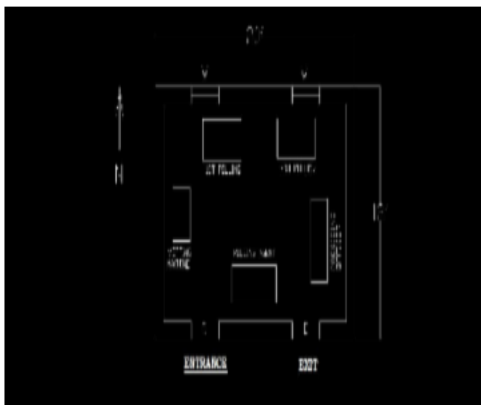

নির্বাচক নিবন্ধন আধিকারিকের স্বাক্ষর

Nazri Naksha

Google Map View

Polling Station Building Front View

Polling Station Front View

Cad View

Key MAP View

1 নাম : দেবশ্রী মালিক পিতার নাম: মোহন মালিক বাড়ির নং : N0202 বয়স : 24 লিঙ্গ : মহিলা	UUD2205490 ফটো উপলব্ধ	2 নাম : শ্রীরূপা অধিকারী (মুখাজ্জী) স্বামীর নাম: অরূপ অধিকারী বাড়ির নং : n0001 বয়স : 34 লিঙ্গ : মহিলা	UUD1446137 ফটো উপলব্ধ	3 নাম : জয়শ্রী অধিকারী(হালদার) স্বামীর নাম: স্বরূপ কুমার অধিকারী বাড়ির নং : n0001 বয়স : 31 লিঙ্গ : মহিলা	UUD1831635 ফটো উপলব্ধ
4 নাম : অনূপ কুমার অধিকারী পিতার নাম: বিশ্বনাথ অধিকারী বাড়ির নং : n0001 বয়স : 58 লিঙ্গ : পুরুষ	JQY2231272 ফটো উপলব্ধ	5 নাম : অরূপ অধিকারী পিতার নাম: বিশ্বনাথ অধিকারী বাড়ির নং : n0001 বয়স : 55 লিঙ্গ : পুরুষ	JQY1430271 ফটো উপলব্ধ	6 নাম : রীনা রানী অধিকারী স্বামীর নাম: তারক নাথ অধিকারী বাড়ির নং : n0001 বয়স : 67 লিঙ্গ : মহিলা	WB/39/268/270172 ফটো উপলব্ধ
7 নাম : স্বরূপ কুমার অধিকারী পিতার নাম: তারকনাথ অধিকারী বাড়ির নং : n0001 বয়স : 45 লিঙ্গ : পুরুষ	JQY1430149 ফটো উপলব্ধ	8 নাম : অনুস্মিতা অধিকারী পিতার নাম: অনূপ কুমার অধিকারী বাড়ির নং : এন0001 বয়স : 20 লিঙ্গ : মহিলা	UUD2548048 ফটো উপলব্ধ	9 নাম : তাপসী খাঁ স্বামীর নাম: উৎপল খাঁ বাড়ির নং : n0002 বয়স : 30 লিঙ্গ : মহিলা	UUD1649524 ফটো উপলব্ধ
10 নাম : তোতন খাঁ পিতার নাম: উত্তম খাঁ বাড়ির নং : এন0002 বয়স : 23 লিঙ্গ : পুরুষ	UUD2370864 ফটো উপলব্ধ	11 নাম : চঞ্চল খাঁ পিতার নাম: রতন খাঁ বাড়ির নং : এন0002 বয়স : 22 লিঙ্গ : পুরুষ	UUD2370872 ফটো উপলব্ধ	12 নাম : উত্তম খাঁ পিতার নাম: সুকুমার খাঁ বাড়ির নং : n0002 বয়স : 46 লিঙ্গ : পুরুষ	JQY1470889 ফটো উপলব্ধ
13 নাম : পুতুল খাঁ স্বামীর নাম: উত্তম খাঁ বাড়ির নং : n0002 বয়স : 43 লিঙ্গ : মহিলা	JQY1920388 ফটো উপলব্ধ	14 নাম : বিক্রম খাঁ পিতার নাম: শিবু খাঁ বাড়ির নং : n0002 বয়স : 27 লিঙ্গ : পুরুষ	UUD1980465 ফটো উপলব্ধ	15 নাম : শিবুপদ খাঁ পিতার নাম: চন্দ্রনারায়ন খাঁ বাড়ির নং : n0002 বয়স : 55 লিঙ্গ : পুরুষ	WB/39/268/270270 ফটো উপলব্ধ
16 নাম : রমারানী খাঁ স্বামীর নাম: শিবুপদ খাঁ বাড়ির নং : n0002 বয়স : 51 লিঙ্গ : মহিলা	WB/39/268/270160 ফটো উপলব্ধ	17 নাম : সুকুমার খাঁ পিতার নাম: জ্ঞানেন্দ্র খাঁ বাড়ির নং : n0002 বয়স : 69 লিঙ্গ : পুরুষ	WB/39/268/270007 ফটো উপলব্ধ	18 নাম : আঙ্গুর খাঁ স্বামীর নাম: মানিক খাঁ বাড়ির নং : n0002 বয়স : 68 লিঙ্গ : মহিলা	WB/39/268/270147 ফটো উপলব্ধ
19 নাম : রতন খাঁ পিতার নাম: মানিক খাঁ বাড়ির নং : n0002 বয়স : 50 লিঙ্গ : পুরুষ	WB/39/268/270294 ফটো উপলব্ধ	20 নাম : রমা খাঁ স্বামীর নাম: রতন খাঁ বাড়ির নং : n0002 বয়স : 42 লিঙ্গ : মহিলা	JQY2092146 ফটো উপলব্ধ	21 নাম : উতপল খাঁ পিতার নাম: মানিক খাঁ বাড়ির নং : n0002 বয়স : 44 লিঙ্গ : পুরুষ	JQY1920370 ফটো উপলব্ধ
22 নাম : সন্তোষ খাঁ পিতার নাম: চাঁদ খাঁ বাড়ির নং : n0002 বয়স : 47 লিঙ্গ : পুরুষ	JQY1470897 ফটো উপলব্ধ	23 নাম : মনা খাঁ স্বামীর নাম: সন্তোষ খাঁ বাড়ির নং : n0002 বয়স : 39 লিঙ্গ : মহিলা	JQY2232544 ফটো উপলব্ধ	24 নাম : মধুমিতা খাঁ পিতার নাম: রতন খাঁ বাড়ির নং : এন0002 বয়স : 20 লিঙ্গ : মহিলা	UUD2545796 ফটো উপলব্ধ
25 নাম : নারান খাঁ পিতার নাম: সিদ্ধেশ্বর খাঁ বাড়ির নং : n0037 বয়স : 67 লিঙ্গ : পুরুষ	WB/39/268/270221 ফটো উপলব্ধ	26 নাম : মিনতি খাঁ স্বামীর নাম: নারান খাঁ বাড়ির নং : n0037 বয়স : 64 লিঙ্গ : মহিলা	WB/39/268/270302 ফটো উপলব্ধ	27 নাম : ইন্দ্রিা খাঁ পিতার নাম: নারান খাঁ বাড়ির নং : n0037 বয়স : 47 লিঙ্গ : মহিলা	JQY1470996 ফটো উপলব্ধ
28 নাম : স্বপন গাঙ্গুলি অন্যান্য: অরূপ মন্ডল বাড়ির নং : এন0811 বয়স : 59 লিঙ্গ : পুরুষ	UUD2371250 ফটো উপলব্ধ	29 নাম : প্রমিথ ঘোষ পিতার নাম: তুষার কান্তি ঘোষ বাড়ির নং : n0091 বয়স : 28 লিঙ্গ : পুরুষ	UUD1804624 ফটো উপলব্ধ	30 নাম : দীপল ঘোষ পিতার নাম: মানিক চন্দ্র ঘোষ বাড়ির নং : n0055 বয়স : 50 লিঙ্গ : পুরুষ	WB/39/268/270321 ফটো উপলব্ধ