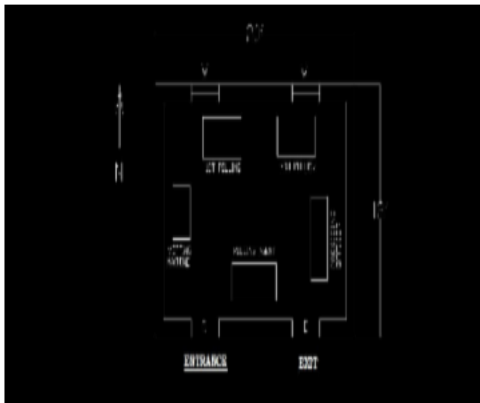

নির্বাচক নিবন্ধন আধিকারিকের স্বাক্ষর

Nazri Naksha

Google Map View

Polling Station Building Front View

Polling Station Front View

Cad View

Key MAP View

1	JQY1430966	নাম : আরবিলা বিবি মল্লিক স্বামীর নাম: আব্দুল রসিদ মল্লিক বাড়ির নং : n0053 বয়স : 63 লিঙ্গ : মহিলা	ফটো উপলব্ধ	2	JQY1430933	নাম : সেখ সামিউল হক পিতার নাম: সেখ আবদুল সামাদ বাড়ির নং : n0083 বয়স : 46 লিঙ্গ : পুরুষ	ফটো উপলব্ধ	3	UUD1650175	নাম : নুরজাহান বেগম স্বামীর নাম: সেখ সামিউল হক বাড়ির নং : n0083 বয়স : 32 লিঙ্গ : মহিলা	ফটো উপলব্ধ
4	UUD0841742	নাম : সেখ আবদুল হক পিতার নাম: সেখ আবদুল সামাদ বাড়ির নং : n0083 বয়স : 41 লিঙ্গ : পুরুষ	ফটো উপলব্ধ	5	JQY1431204	নাম : সেখ রাশিদুল হক পিতার নাম: সেখ আব্দুল সামাদ বাড়ির নং : 84 বয়স : 45 লিঙ্গ : পুরুষ	ফটো উপলব্ধ	6	JQY1921147	নাম : ইব্রাহিম সেখ পিতার নাম: আকবর সেখ বাড়ির নং : n0137 বয়স : 44 লিঙ্গ : পুরুষ	ফটো উপলব্ধ
7	JQY1430925	নাম : সেখ নাসির উদ্দিন পিতার নাম: সেখ আকবর বাড়ির নং : n0137 বয়স : 46 লিঙ্গ : পুরুষ	ফটো উপলব্ধ	8	WB/39/268/273283	নাম : নুরজাহান বিবি স্বামীর নাম: সেখ আকবর বাড়ির নং : n0137 বয়স : 62 লিঙ্গ : মহিলা	ফটো উপলব্ধ	9	WB/39/268/273135	নাম : সেখ আকবর পিতার নাম: সেখ মহম্মদ বাড়ির নং : n0137 বয়স : 67 লিঙ্গ : পুরুষ	ফটো উপলব্ধ
10	UUD0841734	নাম : সেখ আশাদুল হক পিতার নাম: সেখ আব্দুল সামাদ বাড়ির নং : n0083 বয়স : 43 লিঙ্গ : পুরুষ	ফটো উপলব্ধ	11	UUD1281906	নাম : সেখ আইনউদ্দিন পিতার নাম: সেখ আমিনুল হক বাড়ির নং : n0084 বয়স : 34 লিঙ্গ : পুরুষ	ফটো উপলব্ধ	12	WB/39/268/273007	নাম : নঈমা সেখ স্বামীর নাম: ইয়ারমহম্মদ সেখ বাড়ির নং : n0009 বয়স : 66 লিঙ্গ : মহিলা	ফটো উপলব্ধ
13	UUD1739036	নাম : নাজিরা বেগম স্বামীর নাম: একরাম সেখ বাড়ির নং : 133 বয়স : 32 লিঙ্গ : মহিলা	ফটো উপলব্ধ	14	UUD1446491	নাম : গোলনুর বেগম স্বামীর নাম: মহম্মদ মুসা সেখ বাড়ির নং : 133 বয়স : 34 লিঙ্গ : মহিলা	ফটো উপলব্ধ	15	UUD1446673	নাম : সেখ একরাম পিতার নাম: সেখ জালাল বাড়ির নং : 133 বয়স : 34 লিঙ্গ : পুরুষ	ফটো উপলব্ধ
16	UUD1364744	নাম : মহাম্মদ হুমায়ুন পিতার নাম: সেখ আব্দুল মান্নান বাড়ির নং : 133 বয়স : 34 লিঙ্গ : পুরুষ	ফটো উপলব্ধ	17	JQY2501096	নাম : আজমিরা বেগম স্বামীর নাম: সেখ রহমত বাড়ির নং : n0131 বয়স : 38 লিঙ্গ : মহিলা	ফটো উপলব্ধ	18	JQY2233542	নাম : সেখ রহমত পিতার নাম: সেখ আব্দুল মান্নান বাড়ির নং : n0131 বয়স : 34 লিঙ্গ : পুরুষ	ফটো উপলব্ধ
19	UUD2560274	নাম : সেখ গোলাম মোস্তাফা পিতার নাম: সেখ আবদুল মান্নান বাড়ির নং : n0131 বয়স : 47 লিঙ্গ : পুরুষ	ফটো উপলব্ধ	20	WB/39/268/273585	নাম : আমিনাবিবি সেখ স্বামীর নাম: জালাল সেখ বাড়ির নং : n0131 বয়স : 50 লিঙ্গ : মহিলা	ফটো উপলব্ধ	21	JQY0511642	নাম : জালাল সেখ পিতার নাম: মান্নান সেখ বাড়ির নং : 133 বয়স : 52 লিঙ্গ : পুরুষ	ফটো উপলব্ধ
22	WB/39/268/273497	নাম : হামিলাবিবি সেখ অন্যান্য: মান্নান সেখ বাড়ির নং : n0131 বয়স : 71 লিঙ্গ : মহিলা	ফটো উপলব্ধ	23	UUD1717545	নাম : সেখ মোস্তাফা পিতার নাম: সেখ সাত্তার বাড়ির নং : n00286 বয়স : 33 লিঙ্গ : পুরুষ	ফটো উপলব্ধ	24	UUD1649946	নাম : সেখ ইমরাত পিতার নাম: সেখ আলিম বাড়ির নং : n0128 বয়স : 30 লিঙ্গ : পুরুষ	ফটো উপলব্ধ
25	UUD0842088	নাম : সেখ আব্দুল বিবি স্বামীর নাম: সেখ জাহাঙ্গীর বাড়ির নং : n0128 বয়স : 40 লিঙ্গ : মহিলা	ফটো উপলব্ধ	26	UUD1717552	নাম : সেখ বাবুল পিতার নাম: সেখ হালিম বাড়ির নং : 118 বয়স : 29 লিঙ্গ : পুরুষ	ফটো উপলব্ধ	27	UUD1192921	নাম : সেখ হালিম পিতার নাম: সেখ হালিম বাড়ির নং : 118 বয়স : 30 লিঙ্গ : পুরুষ	ফটো উপলব্ধ
28	JQY1430875	নাম : সেখ হালিম পিতার নাম: সেখ হাকিম বাড়ির নং : 118 বয়স : 61 লিঙ্গ : পুরুষ	ফটো উপলব্ধ	29	UUD0841148	নাম : সুকরনা বেগম স্বামীর নাম: সেখ জালাল উদ্দিন বাড়ির নং : n0106 বয়স : 38 লিঙ্গ : মহিলা	ফটো উপলব্ধ	30	UUD1650001	নাম : সেখ সালামউদ্দিন পিতার নাম: সেখ আলাউদ্দিন বাড়ির নং : n0106 বয়স : 31 লিঙ্গ : পুরুষ	ফটো উপলব্ধ