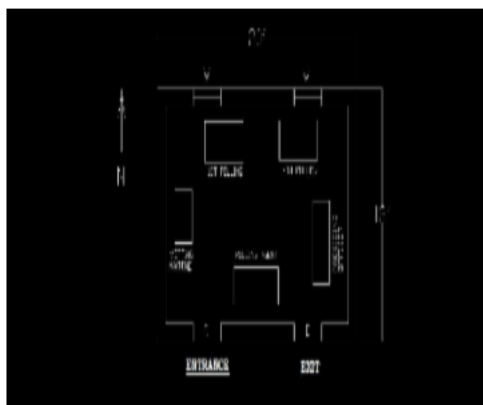

নির্বাচক নিবন্ধন আধিকারিকের স্বাক্ষর

Nazri Naksha

Google Map View

Polling Station Building Front View

Polling Station Front View

Cad View

Key MAP View

বিধানসভা নির্বাচনক্ষেত্রের নং, নাম : 267-ভাতার
ভাগ নং, নাম : 1-নুনাড়ী, পাটুনা, কলাপুকুরপাড়