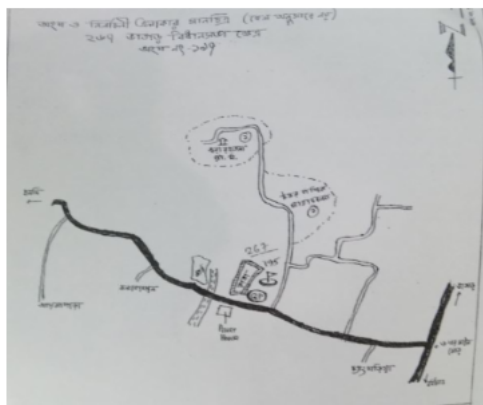

Nazri Naksha