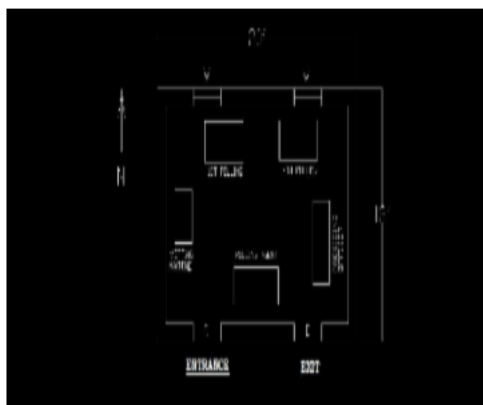

নির্বাচক নিবন্ধন আধিকারিকের স্বাক্ষর

Nazri Naksha

Google Map View

Polling Station Building Front View

Polling Station Front View

Cad View

Key MAP View

1	WB/39/268/261024	নাম : সন্ন্যাসী কুশ মেটে পিতার নাম: ভোলানাথ কুশ মেটে বাড়ির নং : n0060 বয়স : 78 লিঙ্গ : পুরুষ	ফটো উপলব্ধ	2	JQY1382621	নাম : বাপী কুশ মেটে পিতার নাম: সন্ন্যাসী কুশ মেটে বাড়ির নং : n0060 বয়স : 45 লিঙ্গ : পুরুষ	ফটো উপলব্ধ	3	JQY1382639	নাম : শিখা কুশ মেটে স্বামীর নাম: বাপী কুশ মেটে বাড়ির নং : n0060 বয়স : 44 লিঙ্গ : মহিলা	ফটো উপলব্ধ
4	JQY1917079	নাম : লাল্টু কুশ মেটে পিতার নাম: সন্ন্যাসী কুশ মেটে বাড়ির নং : n0060 বয়স : 43 লিঙ্গ : পুরুষ	ফটো উপলব্ধ	5	JQY1917426	নাম : রনু কুশ মেটে স্বামীর নাম: লাল্টু কুশ মেটে বাড়ির নং : n0060 বয়স : 42 লিঙ্গ : মহিলা	ফটো উপলব্ধ	6	UUD2114536	নাম : রাহুল কুশমেটে পিতার নাম: বাপী কুশমেটে বাড়ির নং : এন0060 বয়স : 25 লিঙ্গ : পুরুষ	ফটো উপলব্ধ
7	UUD2366417	নাম : টুম্পা কুশমেটে পিতার নাম: বাপী কুশমেটে বাড়ির নং : এন0060 বয়স : 22 লিঙ্গ : মহিলা	ফটো উপলব্ধ	8	UUD2280147	নাম : কৌশিক কুশমেটে পিতার নাম: বাবলু কুশমেটে বাড়ির নং : এন0182 বয়স : 24 লিঙ্গ : পুরুষ	ফটো উপলব্ধ	9	UUD2281780	নাম : প্রদীপ কুশমেটে মায়ের নাম: রিনা কুশমেটে বাড়ির নং : এন0093 বয়স : 23 লিঙ্গ : পুরুষ	ফটো উপলব্ধ
10	UUD2281640	নাম : সুন্দরী কুশমেটে স্বামীর নাম: কার্তিক কুশমেটে বাড়ির নং : এন0180 বয়স : 25 লিঙ্গ : মহিলা	ফটো উপলব্ধ	11	UUD2281681	নাম : সম্রাট কুশমেটে পিতার নাম: উত্তম কুশমেটে বাড়ির নং : এন0087 বয়স : 23 লিঙ্গ : পুরুষ	ফটো উপলব্ধ	12	UUD2280121	নাম : রমেশ কুশমেটে পিতার নাম: গৌতম কুশমেটে বাড়ির নং : এন0183 বয়স : 24 লিঙ্গ : পুরুষ	ফটো উপলব্ধ
13	WB/39/268/261107	নাম : নিধু কুশমেটে পিতার নাম: পাগল কুশমেটে বাড়ির নং : n0090 বয়স : 55 লিঙ্গ : পুরুষ	ফটো উপলব্ধ	14	WB/39/268/261235	নাম : চাঁদ কুশমেটে পিতার নাম: তিনকড়ি কুশমেটে বাড়ির নং : n0070 বয়স : 71 লিঙ্গ : পুরুষ	ফটো উপলব্ধ	15	WB/39/268/261264	নাম : চাঁপা কুশমেটে স্বামীর নাম: নিধু কুশমেটে বাড়ির নং : n0090 বয়স : 50 লিঙ্গ : মহিলা	ফটো উপলব্ধ
16	UUD2226223	নাম : দীপা কুশমেটে স্বামীর নাম: প্রশান্ত কুশমেটে বাড়ির নং : N0071 বয়স : 24 লিঙ্গ : মহিলা	ফটো উপলব্ধ	17	UUD2225449	নাম : বিশ্বজিৎ কুশমেটে পিতার নাম: গণেশ কুশমেটে বাড়ির নং : N0072 বয়স : 24 লিঙ্গ : পুরুষ	ফটো উপলব্ধ	18	WB/39/268/261206	নাম : সুকুমার কুশমেটে পিতার নাম: নকুল কুশমেটে বাড়ির নং : n0063 বয়স : 52 লিঙ্গ : পুরুষ	ফটো উপলব্ধ
19	UUD2114577	নাম : অরুণ কুশমেটে পিতার নাম: চাঁদ কুশমেটে বাড়ির নং : এন0089 বয়স : 25 লিঙ্গ : পুরুষ	ফটো উপলব্ধ	20	UUD2114601	নাম : প্রতিমা কুশমেটে স্বামীর নাম: জয়ন্ত কুশমেটে বাড়ির নং : এন0087 বয়স : 26 লিঙ্গ : মহিলা	ফটো উপলব্ধ	21	UUD2114676	নাম : বুদ্ধদেব দাস পিতার নাম: রামপ্রসাদ দাস বাড়ির নং : এন0094 বয়স : 25 লিঙ্গ : পুরুষ	ফটো উপলব্ধ
22	UUD2366656	নাম : পার্থ কুশমেটে পিতার নাম: জগদীশ কুশমেটে বাড়ির নং : এন0090 বয়স : 23 লিঙ্গ : পুরুষ	ফটো উপলব্ধ	23	UUD2366714	নাম : নমিতা কুশমেটে স্বামীর নাম: কালু কুশমেটে বাড়ির নং : এন0186 বয়স : 22 লিঙ্গ : মহিলা	ফটো উপলব্ধ	24	UUD2366789	নাম : লিপিকা কুশমেটে স্বামীর নাম: সুমন কুশমেটে বাড়ির নং : এন0179 বয়স : 25 লিঙ্গ : মহিলা	ফটো উপলব্ধ
25	UUD2366185	নাম : কার্তিক কুশমেটে পিতার নাম: বাপী কুশমেটে বাড়ির নং : এন0096 বয়স : 23 লিঙ্গ : পুরুষ	ফটো উপলব্ধ	26	UUD2404572	নাম : অভিরাম কুশমেটে পিতার নাম: নাডু কুশমেটে বাড়ির নং : n0092 বয়স : 57 লিঙ্গ : পুরুষ	ফটো উপলব্ধ	27	UUD2404432	নাম : গুস্তা কুশমেটে স্বামীর নাম: বাবু কুশমেটে বাড়ির নং : n0063 বয়স : 57 লিঙ্গ : মহিলা	ফটো উপলব্ধ
28	UUD2465342	নাম : মন্দিরা কুশমেটে স্বামীর নাম: রবীন্দ্র কুশমেটে বাড়ির নং : এন0093 বয়স : 24 লিঙ্গ : মহিলা	ফটো উপলব্ধ	29	UUD2465367	নাম : মৌমিতা কুশমেটে স্বামীর নাম: সম্রাট কুশমেটে বাড়ির নং : এন0087 বয়স : 22 লিঙ্গ : মহিলা	ফটো উপলব্ধ	30	UUD2428423	নাম : কমল কুশমেটে পিতার নাম: গোরাচাঁদ কুশমেটে বাড়ির নং : এন0072 বয়স : 23 লিঙ্গ : পুরুষ	ফটো উপলব্ধ