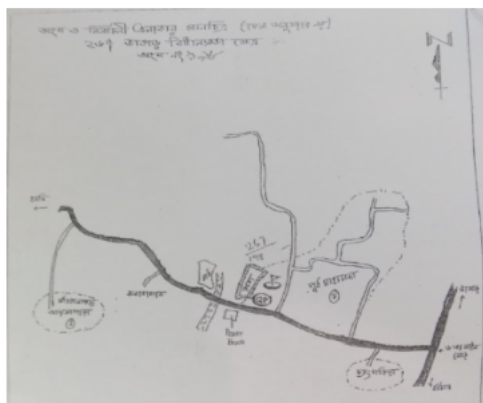

Nazri Naksha