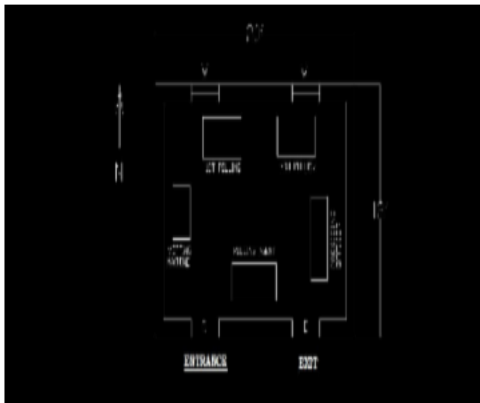

নির্বাচক নিবন্ধন আধিকারিকের স্বাক্ষর

Nazri Naksha

Google Map View

Polling Station Building Front View

Polling Station Front View

Cad View

Key MAP View

1 নাম : সেখ আহাদ আলি পিতার নাম : সেখ বদাই বাড়ির নং : n0239 বয়স : 32 লিঙ্গ : পুরুষ	UUD1651611 ফটো উপলব্ধ	2 নাম : নাজমা বেগম স্বামীর নাম : বদরুদ্দিন সেখ বাড়ির নং : n0243 বয়স : 32 লিঙ্গ : মহিলা	UUD1651884 ফটো উপলব্ধ	3 নাম : নয়নুল হক পিতার নাম : ফজলুল হক বাড়ির নং : n0118 বয়স : 77 লিঙ্গ : পুরুষ	WB/39/268/279011 ফটো উপলব্ধ
4 নাম : সামগুলা হক মন্ডল পিতার নাম : নয়নুল হক মন্ডল বাড়ির নং : n0118 বয়স : 53 লিঙ্গ : পুরুষ	WB/39/268/279493 ফটো উপলব্ধ	5 নাম : গুলসানা বিবি স্বামীর নাম : খায়রুল হক মন্ডল বাড়ির নং : n0118 বয়স : 40 লিঙ্গ : মহিলা	UUD1556786 ফটো উপলব্ধ	6 নাম : খয়রুল হক মণ্ডল পিতার নাম : নয়নুল হক মণ্ডল বাড়ির নং : n0118 বয়স : 39 লিঙ্গ : পুরুষ	JQY2238475 ফটো উপলব্ধ
7 নাম : জাহানারা বেগম স্বামীর নাম : সামসুল হক মণ্ডল বাড়ির নং : n0118 বয়স : 39 লিঙ্গ : মহিলা	JQY2428324 ফটো উপলব্ধ	8 নাম : রুকসানা বিবি স্বামীর নাম : নাসিরুল হক বাড়ির নং : n0118 বয়স : 38 লিঙ্গ : মহিলা	UUD1556711 ফটো উপলব্ধ	9 নাম : আমিনা বেগম স্বামীর নাম : সেখ ইসরাইল বাড়ির নং : n0125 বয়স : 36 লিঙ্গ : মহিলা	UUD1283043 ফটো উপলব্ধ
10 নাম : মস্তুরা বেগম স্বামীর নাম : সেখ মোসেম বাড়ির নং : n0126 বয়স : 43 লিঙ্গ : মহিলা	UUD1556422 ফটো উপলব্ধ	11 নাম : নাসিরুল হক মণ্ডল পিতার নাম : মঈনুল হক বাড়ির নং : n0118 বয়স : 42 লিঙ্গ : পুরুষ	JQY2238467 ফটো উপলব্ধ	12 নাম : সেখ নূর হেলাল পিতার নাম : সেখ ফাইজুল বাড়ির নং : n0229 বয়স : 27 লিঙ্গ : পুরুষ	UUD1982909 ফটো উপলব্ধ
13 নাম : সেখ রুমজান পিতার নাম : সেখ কুদ্দুস বাড়ির নং : n0229 বয়স : 43 লিঙ্গ : পুরুষ	UUD1982917 ফটো উপলব্ধ	14 নাম : আলিয়া বিবি স্বামীর নাম : সেখ বদাই বাড়ির নং : n0229 বয়স : 43 লিঙ্গ : মহিলা	UUD1983063 ফটো উপলব্ধ	15 নাম : সেখ বদাই পিতার নাম : সেখ ইমানুল বাড়ির নং : n0229 বয়স : 46 লিঙ্গ : পুরুষ	UUD1983071 ফটো উপলব্ধ
16 নাম : সেখ ইসরাইল পিতার নাম : সেখ ইসগুলা বাড়ির নং : n0125 বয়স : 40 লিঙ্গ : পুরুষ	JQY2238665 ফটো উপলব্ধ	17 নাম : মমতাজ বিবি স্বামীর নাম : ফজলুল হক সেখ বাড়ির নং : n0255 বয়স : 41 লিঙ্গ : মহিলা	UUD2041374 ফটো উপলব্ধ	18 নাম : সেখ ফাইজুল পিতার নাম : সেখ ইয়ামিন বাড়ির নং : n0229 বয়স : 69 লিঙ্গ : পুরুষ	UUD1982875 ফটো উপলব্ধ
19 নাম : সেখ মোস্তাফিজ পিতার নাম : সেখ মহম্মদ ইসগুলা বাড়ির নং : n0125 বয়স : 40 লিঙ্গ : পুরুষ	JQY2644805 ফটো উপলব্ধ	20 নাম : অমিয়া বিবি স্বামীর নাম : উসমান সেখ বাড়ির নং : n0128 বয়স : 43 লিঙ্গ : মহিলা	UUD2231371 ফটো উপলব্ধ	21 নাম : পপি দত্ত পিতার নাম : গৌড় দত্ত বাড়ির নং : N0125 বয়স : 25 লিঙ্গ : মহিলা	UUD2124980 ফটো উপলব্ধ
22 নাম : রানী বিবি চৌধুরী পিতার নাম : মুরশেদ সেখ বাড়ির নং : n0118 বয়স : 32 লিঙ্গ : মহিলা	UUD1806280 ফটো উপলব্ধ	23 নাম : রাবিয়া বিবি স্বামীর নাম : সেখ মহম্মদ ইসগুলা বাড়ির নং : n0125 বয়স : 63 লিঙ্গ : মহিলা	UUD2154722 ফটো উপলব্ধ	24 নাম : ডালিয়া বিবি স্বামীর নাম : সেখ রুমজান বাড়ির নং : n0229 বয়স : 31 লিঙ্গ : মহিলা	UUD1556356 ফটো উপলব্ধ
25 নাম : পিথকি রায় নন্দী স্বামীর নাম : মানস কুমার নন্দী বাড়ির নং : এন0126 বয়স : 37 লিঙ্গ : মহিলা	UUD0687582 ফটো উপলব্ধ	26 নাম : অনিতা তুড়ি পিতার নাম : মদন তুড়ি বাড়ির নং : এন0034 বয়স : 27 লিঙ্গ : মহিলা	NGB2059582 ফটো উপলব্ধ	27 নাম : চন্দনা বেগম স্বামীর নাম : সেখ আহাদ আলি বাড়ির নং : এন0239 বয়স : 26 লিঙ্গ : মহিলা	UUD2115798 ফটো উপলব্ধ
28 নাম : রান বিবি স্বামীর নাম : সেখ খোরসেদ বাড়ির নং : এন0010 বয়স : 32 লিঙ্গ : মহিলা	UUD2115715 ফটো উপলব্ধ	29 নাম : ফিরোজ কাজি পিতার নাম : বদরুদ্দিন কাজি বাড়ির নং : এন0225 বয়স : 47 লিঙ্গ : পুরুষ	UUD2560522 ফটো উপলব্ধ	30 নাম : নাসরিন পারভিন স্বামীর নাম : সেখ ইজাজুল হক বাড়ির নং : এন0245 বয়স : 33 লিঙ্গ : মহিলা	UUD1410984 ফটো উপলব্ধ