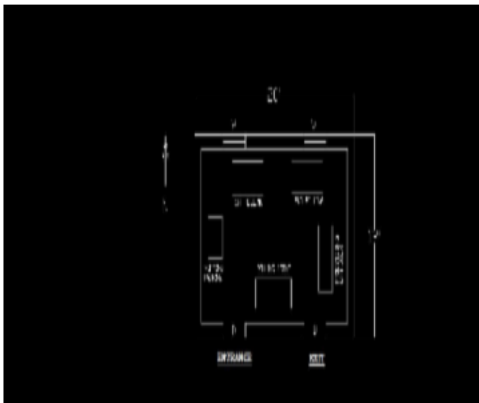

নির্বাচক নিবন্ধন আধিকারিকের স্বাক্ষর

Nazri Naksha

Google Map View

Polling Station Building Front View

Polling Station Front View

Cad View

Key MAP View

1 নাম : তপন অধিকারী পিতার নাম: অনাথ অধিকারী বাড়ির নং : n0081 বয়স : 67 লিঙ্গ : পুরুষ	WB/39/268/003073	ফটো উপলব্ধ	2 নাম : তাপস অধিকারী পিতার নাম: স্বপন অধিকারী বাড়ির নং : n0081 বয়স : 43 লিঙ্গ : পুরুষ	JQY2451995	ফটো উপলব্ধ	3 নাম : কল্যাণী অধিকারী স্বামীর নাম: স্বপন অধিকারী বাড়ির নং : n0081 বয়স : 69 লিঙ্গ : মহিলা	WB/39/268/003072	ফটো উপলব্ধ
4 নাম : বনানী অধিকারী স্বামীর নাম: আলোক অধিকারী বাড়ির নং : n0080 বয়স : 54 লিঙ্গ : মহিলা	JQY1222694	ফটো উপলব্ধ	5 নাম : অলোক অধিকারী পিতার নাম: সত্যনারায়ন অধিকারী বাড়ির নং : n0080 বয়স : 64 লিঙ্গ : পুরুষ	WB/39/268/003253	ফটো উপলব্ধ	6 নাম : শিল্পা অধিকারী পিতার নাম: ভুবন মোহন অধিকারী বাড়ির নং : n0079 বয়স : 33 লিঙ্গ : মহিলা	UUD1393131	ফটো উপলব্ধ
7 নাম : শীলা অধিকারী স্বামীর নাম: ভুবন অধিকারী বাড়ির নং : n0079 বয়স : 50 লিঙ্গ : মহিলা	WB/39/268/003053	ফটো উপলব্ধ	8 নাম : অরিজিত অধিকারী পিতার নাম: মানিকেশ্বর অধিকারী বাড়ির নং : n0079 বয়স : 39 লিঙ্গ : পুরুষ	JQY2404085	ফটো উপলব্ধ	9 নাম : সৌমিতা অধিকারী স্বামীর নাম: মানিকেশ্বর অধিকারী বাড়ির নং : n0079 বয়স : 55 লিঙ্গ : মহিলা	JQY0004499	ফটো উপলব্ধ
10 নাম : মানিকেশ্বর অধিকারী পিতার নাম: প্রমথ অধিকারী বাড়ির নং : n0079 বয়স : 66 লিঙ্গ : পুরুষ	UUD2338945	ফটো উপলব্ধ	11 নাম : করুণাময়ী অধিকারী স্বামীর নাম: কৃষ্ণদাস অধিকারী বাড়ির নং : n0078 বয়স : 56 লিঙ্গ : মহিলা	JQY1222744	ফটো উপলব্ধ	12 নাম : চন্দ্রচূড় অধিকারী পিতার নাম: কেশবদাস অধিকারী বাড়ির নং : n0078 বয়স : 30 লিঙ্গ : পুরুষ	UUD1587187	ফটো উপলব্ধ
13 নাম : শান্তিময়ী অধিকারী স্বামীর নাম: কেশবদাস অধিকারী বাড়ির নং : n0078 বয়স : 66 লিঙ্গ : মহিলা	WB/39/268/003138	ফটো উপলব্ধ	14 নাম : মনিমালা অধিকারী স্বামীর নাম: দেবদাস অধিকারী বাড়ির নং : n0078 বয়স : 69 লিঙ্গ : মহিলা	WB/39/268/003071	ফটো উপলব্ধ	15 নাম : দেবদাস অধিকারী পিতার নাম: শিবদাস অধিকারী বাড়ির নং : n0078 বয়স : 77 লিঙ্গ : পুরুষ	WB/39/268/003167	ফটো উপলব্ধ
16 নাম : প্রতিমা অধিকারী স্বামীর নাম: তপন অধিকারী বাড়ির নং : n0081 বয়স : 59 লিঙ্গ : মহিলা	WB/39/268/003064	ফটো উপলব্ধ	17 নাম : সুমন্ত অধিকারী পিতার নাম: তপন অধিকারী বাড়ির নং : n0081 বয়স : 41 লিঙ্গ : পুরুষ	JQY2107217	ফটো উপলব্ধ	18 নাম : সৌরদীপ অধিকারী পিতার নাম: অলোক অধিকারী বাড়ির নং : n0080 বয়স : 28 লিঙ্গ : পুরুষ	UUD1744820	ফটো উপলব্ধ
19 নাম : কিরন অধিকারী পিতার নাম: কৃষ্ণদাস অধিকারী বাড়ির নং : n0078 বয়স : 28 লিঙ্গ : পুরুষ	UUD1744838	ফটো উপলব্ধ	20 নাম : জয়দীপ অধিকারী পিতার নাম: মলয় অধিকারী বাড়ির নং : n0080 বয়স : 32 লিঙ্গ : পুরুষ	UUD1393149	ফটো উপলব্ধ	21 নাম : তুষা অধিকারী স্বামীর নাম: সুমন্ত অধিকারী বাড়ির নং : এন0081 বয়স : 27 লিঙ্গ : মহিলা	ZZE1735505	ফটো উপলব্ধ
22 নাম : ভুবনেশ্বর অধিকারী পিতার নাম: প্রমথনাথ অধিকারী বাড়ির নং : n0079 বয়স : 46 লিঙ্গ : পুরুষ	WB/39/268/003084	ফটো উপলব্ধ	23 নাম : শুভজিত অধিকারী পিতার নাম: মানিকেশ্বর অধিকারী বাড়ির নং : n0079 বয়স : 33 লিঙ্গ : পুরুষ	UUD1393354	ফটো উপলব্ধ	24 নাম : রেবা অধিকারী স্বামীর নাম: মলয় অধিকারী বাড়ির নং : n0080 বয়স : 57 লিঙ্গ : মহিলা	UUD2235976	ফটো উপলব্ধ
25 নাম : মলয় অধিকারী পিতার নাম: সত্যনারায়ন অধিকারী বাড়ির নং : n0080 বয়স : 63 লিঙ্গ : পুরুষ	UUD2235968	ফটো উপলব্ধ	26 নাম : মীরা ঘোষ স্বামীর নাম: ভূতনাথ ঘোষ বাড়ির নং : n0011 বয়স : 70 লিঙ্গ : মহিলা	WB/39/268/003219	ফটো উপলব্ধ	27 নাম : দয়াময় ঘোষ পিতার নাম: শম্ভুনাথ ঘোষ বাড়ির নং : n0011 বয়স : 66 লিঙ্গ : পুরুষ	WB/39/268/003536	ফটো উপলব্ধ
28 নাম : সরস্বতী ঘোষ স্বামীর নাম: দয়াময় ঘোষ বাড়ির নং : n0011 বয়স : 58 লিঙ্গ : মহিলা	WB/39/268/003221	ফটো উপলব্ধ	29 নাম : বিপত্তারন ঘোষ পিতার নাম: শম্ভুনাথ ঘোষ বাড়ির নং : n0011 বয়স : 62 লিঙ্গ : পুরুষ	WB/39/268/003869	ফটো উপলব্ধ	30 নাম : লীলা ঘোষ স্বামীর নাম: বিপত্তারন ঘোষ বাড়ির নং : n0011 বয়স : 56 লিঙ্গ : মহিলা	WB/39/268/003227	ফটো উপলব্ধ