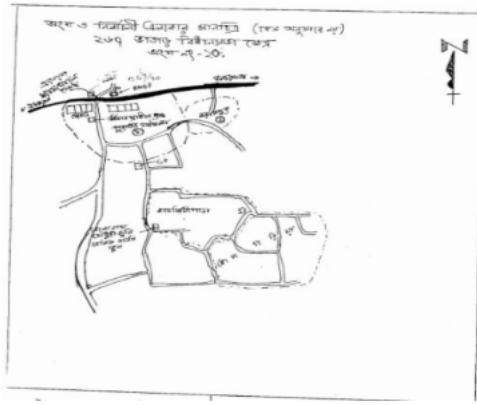

Nazri Naksha