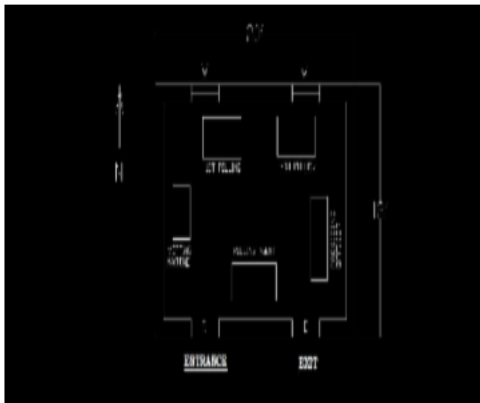

নির্বাচক নিবন্ধন আধিকারিকের স্বাক্ষর

Nazri Naksha

Google Map View

Polling Station Building Front View

Polling Station Front View

Cad View

Key MAP View

1 নাম : সেখ সারাকত আলি পিতার নাম : সেখ সালামত আলি বাড়ির নং : n0116 বয়স : 33 লিঙ্গ : পুরুষ	UUD2132413 ফটো উপলব্ধ	2 নাম : রেশমা খাতুন স্বামীর নাম : সেখ বরকত আলি বাড়ির নং : n0026 বয়স : 41 লিঙ্গ : মহিলা	UUD1283399 ফটো উপলব্ধ	3 নাম : সেখ মনিরুল হক পিতার নাম : মোজাম্মেল হক সেখ বাড়ির নং : n0197 বয়স : 40 লিঙ্গ : পুরুষ	UUD1387687 ফটো উপলব্ধ
4 নাম : সেখ জসিম উদ্দিন পিতার নাম : মনিরুদ্দিন সেখ বাড়ির নং : n0187 বয়স : 26 লিঙ্গ : পুরুষ	UUD2062339 ফটো উপলব্ধ	5 নাম : মিলন মহলী মায়ের নাম : শুকরুনা মহলী বাড়ির নং : n0002 বয়স : 27 লিঙ্গ : পুরুষ	UUD2065498 ফটো উপলব্ধ	6 নাম : সেখ আবিল পিতার নাম : সেখ রফিক বাড়ির নং : N0138 বয়স : 26 লিঙ্গ : পুরুষ	UUD2066413 ফটো উপলব্ধ
7 নাম : সেখ জাকির পিতার নাম : সেখ রফিক বাড়ির নং : N0138 বয়স : 27 লিঙ্গ : পুরুষ	UUD1983451 ফটো উপলব্ধ	8 নাম : মাহিলা বিবি স্বামীর নাম : সেখ বাসেদ বাড়ির নং : n0138 বয়স : 66 লিঙ্গ : মহিলা	WB/39/268/267185 ফটো উপলব্ধ	9 নাম : সালমা খাতুন পিতার নাম : সেখ মনিরুদ্দিন বাড়ির নং : n0187 বয়স : 29 লিঙ্গ : মহিলা	UUD1806777 ফটো উপলব্ধ
10 নাম : সেখ আমশিরা খাতুন পিতার নাম : সেখ মহম্মদ আসরাফুল বাড়ির নং : n0144 বয়স : 27 লিঙ্গ : মহিলা	UUD2059376 ফটো উপলব্ধ	11 নাম : আশুরাবেগম স্বামীর নাম : মহঃ সারওয়ার্দি বাড়ির নং : n0073 বয়স : 81 লিঙ্গ : মহিলা	JQY0501783 ফটো উপলব্ধ	12 নাম : সেখ মোরতাজ আলী পিতার নাম : সেখ নজর আলী বাড়ির নং : n0005 বয়স : 28 লিঙ্গ : পুরুষ	UUD1806819 ফটো উপলব্ধ
13 নাম : মহঃ সিরাজুল হক পিতার নাম : মহঃ সুলতান বাড়ির নং : n0001 বয়স : 72 লিঙ্গ : পুরুষ	WB/39/268/267091 ফটো উপলব্ধ	14 নাম : জাহানারা হক স্বামীর নাম : মহঃ সিরাজুল হক বাড়ির নং : n0001 বয়স : 63 লিঙ্গ : মহিলা	WB/39/268/267288 ফটো উপলব্ধ	15 নাম : মহঃ মনিরুল হক পিতার নাম : মহঃ সিরাজুল হক বাড়ির নং : n0001 বয়স : 52 লিঙ্গ : পুরুষ	WB/39/268/267622 ফটো উপলব্ধ
16 নাম : মাইকেল সরেন পিতার নাম : পরেশ সরেন বাড়ির নং : n0126 বয়স : 35 লিঙ্গ : পুরুষ	UUD1194372 ফটো উপলব্ধ	17 নাম : আসমা বিবি স্বামীর নাম : আমির আলি মোল্লা বাড়ির নং : n0126 বয়স : 42 লিঙ্গ : মহিলা	JQY2230225 ফটো উপলব্ধ	18 নাম : মোল্লা সাইদুল পিতার নাম : মোল্লা আমির আলি বাড়ির নং : n0126 বয়স : 33 লিঙ্গ : পুরুষ	UUD1448612 ফটো উপলব্ধ
19 নাম : মোল্লা আমির আলি পিতার নাম : মোল্লা সাহাদত বাড়ির নং : n0126 বয়স : 42 লিঙ্গ : পুরুষ	JQY2230217 ফটো উপলব্ধ	20 নাম : খাতেমাবেগম পিতার নাম : হবিব মহ বাড়ির নং : n0126 বয়স : 48 লিঙ্গ : মহিলা	JQY2230241 ফটো উপলব্ধ	21 নাম : মোল্লা আসরাফুল পিতার নাম : মোল্লা মোকসেদ বাড়ির নং : n0100 বয়স : 34 লিঙ্গ : পুরুষ	UUD1366475 ফটো উপলব্ধ
22 নাম : মোল্লা আনারুল ইসলাম পিতার নাম : মোল্লা মোকসেদ বাড়ির নং : n0100 বয়স : 35 লিঙ্গ : পুরুষ	JQY2500056 ফটো উপলব্ধ	23 নাম : ফিরোজা বেগম মোল্লা স্বামীর নাম : মোল্লা মনিরুল ইসলাম বাড়ির নং : n0100 বয়স : 31 লিঙ্গ : মহিলা	UUD1652114 ফটো উপলব্ধ	24 নাম : মোল্লা মনিরুল ইসলাম পিতার নাম : মোকসেদ মোল্লা বাড়ির নং : n0100 বয়স : 39 লিঙ্গ : পুরুষ	JQY2427250 ফটো উপলব্ধ
25 নাম : তাসমিনা বেগম মোল্লা স্বামীর নাম : মোকসেদ মোল্লা বাড়ির নং : n0100 বয়স : 55 লিঙ্গ : মহিলা	UUD2561652 ফটো উপলব্ধ	26 নাম : মোল্লা মোকসেদ আলি পিতার নাম : নওসাদ মোল্লা বাড়ির নং : n0100 বয়স : 60 লিঙ্গ : পুরুষ	UUD2561660 ফটো উপলব্ধ	27 নাম : রিংকী খাতুন স্বামীর নাম : মোল্লা আনারুল ইসলাম বাড়ির নং : n0100 বয়স : 20 লিঙ্গ : মহিলা	UUD2558476 ফটো উপলব্ধ
28 নাম : আনোয়ার হোসেন সেখ স্বামীর নাম : আব্দুল কাদের সেখ বাড়ির নং : n0115 বয়স : 33 লিঙ্গ : মহিলা	JQY0501627 ফটো উপলব্ধ	29 নাম : সেখ আব্দুল কাদের পিতার নাম : সেখ আব্দুল বাড়ির নং : n0115 বয়স : 33 লিঙ্গ : পুরুষ	JQY0501601 ফটো উপলব্ধ	30 নাম : শিল্পা খাতুন স্বামীর নাম : সেখ মিনহাজ উদ্দিন বাড়ির নং : n0114 বয়স : 31 লিঙ্গ : মহিলা	UUD1652155 ফটো উপলব্ধ