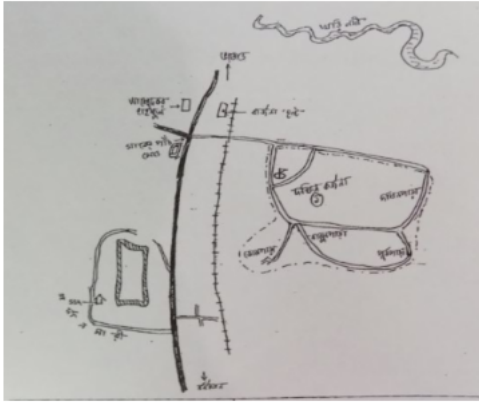

Nazri Naksha