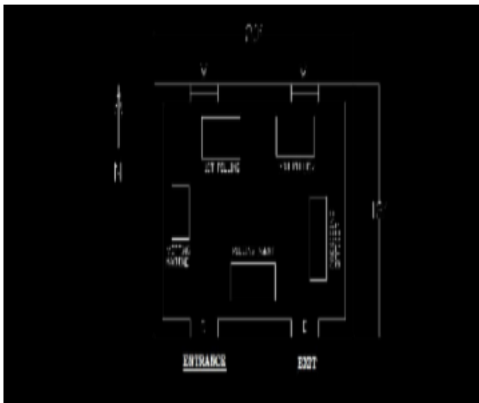

নির্বাচক নিবন্ধন আধিকারিকের স্বাক্ষর

Nazri Naksha

Google Map View

Polling Station Building Front View

Polling Station Front View

Cad View

Key MAP View

1 নাম : চিত্রা খাঁ মাজি স্বামীর নাম: সুচাঁদ মাজি বাড়ির নং : এন0221 বয়স : 33 লিঙ্গ : মহিলা	UUD2161461 ফটো উপলব্ধ	2 নাম : রীতা খাঁড়াৎ স্বামীর নাম: বাপন খাঁড়াৎ বাড়ির নং : এন0023 বয়স : 25 লিঙ্গ : মহিলা	UUD2126563 ফটো উপলব্ধ	3 নাম : মহাদেব খাঁড়াৎ পিতার নাম: খাস্ত খাঁড়াৎ বাড়ির নং : n0001 বয়স : 57 লিঙ্গ : পুরুষ	JQY2501450 ফটো উপলব্ধ
4 নাম : বাসুদেব খাঁড়াৎ পিতার নাম: খাস্ত খাঁড়াৎ বাড়ির নং : n0001 বয়স : 62 লিঙ্গ : পুরুষ	WB/39/268/282612 ফটো উপলব্ধ	5 নাম : অর্চনা খারাত স্বামীর নাম: মহাদেব খারাত বাড়ির নং : n0001 বয়স : 52 লিঙ্গ : মহিলা	JQY1433291 ফটো উপলব্ধ	6 নাম : সুকান্ত খাড়াৎ পিতার নাম: বাসুদেব খাড়াৎ বাড়ির নং : n0001 বয়স : 39 লিঙ্গ : পুরুষ	UUD1284108 ফটো উপলব্ধ
7 নাম : সোমা খাড়াৎ স্বামীর নাম: সুকান্ত খাড়াৎ বাড়ির নং : এন0001 বয়স : 23 লিঙ্গ : মহিলা	UUD2542959 ফটো উপলব্ধ	8 নাম : নিমাই খাঁড়াৎ পিতার নাম: শান্তি খাঁড়াৎ বাড়ির নং : n0002 বয়স : 59 লিঙ্গ : পুরুষ	WB/39/268/282767 ফটো উপলব্ধ	9 নাম : উষা খাঁড়াৎ স্বামীর নাম: নিমাই খাঁড়াৎ বাড়ির নং : n0002 বয়স : 53 লিঙ্গ : মহিলা	WB/39/268/282592 ফটো উপলব্ধ
10 নাম : বাপন খাঁড়াৎ পিতার নাম: নিমাই খাঁড়াৎ বাড়ির নং : n0002 বয়স : 38 লিঙ্গ : পুরুষ	UUD1284116 ফটো উপলব্ধ	11 নাম : গোড়াচাঁদ গড়াই পিতার নাম: মনোরঞ্জন গড়াই বাড়ির নং : n0011 বয়স : 59 লিঙ্গ : পুরুষ	JQY0527192 ফটো উপলব্ধ	12 নাম : উজ্জল গড়াই পিতার নাম: গোড়াচাঁদ গড়াই বাড়ির নং : n0011 বয়স : 30 লিঙ্গ : পুরুষ	UUD1653070 ফটো উপলব্ধ
13 নাম : শান্তিরানী গড়াই স্বামীর নাম: গোড়াচাঁদ গড়াই বাড়ির নং : n0011 বয়স : 53 লিঙ্গ : মহিলা	WB/39/268/282827 ফটো উপলব্ধ	14 নাম : সুমনা গড়াই স্বামীর নাম: তাপস গড়াই বাড়ির নং : n0013 বয়স : 29 লিঙ্গ : মহিলা	UUD1807312 ফটো উপলব্ধ	15 নাম : চঞ্চল গড়াই পিতার নাম: গোড়া চাঁদ গড়াই বাড়ির নং : n0011 বয়স : 29 লিঙ্গ : পুরুষ	UUD1807288 ফটো উপলব্ধ
16 নাম : রাজু গড়াই পিতার নাম: তিলোক গড়াই বাড়ির নং : n0081 বয়স : 45 লিঙ্গ : পুরুষ	JQY1431337 ফটো উপলব্ধ	17 নাম : লক্ষীবালা গড়াই স্বামীর নাম: তিলোক গড়াই বাড়ির নং : n0081 বয়স : 52 লিঙ্গ : মহিলা	WB/39/268/276211 ফটো উপলব্ধ	18 নাম : তিলোক চন্দ্র গড়াই পিতার নাম: কুড়োরাম গড়াই বাড়ির নং : 266 বয়স : 62 লিঙ্গ : পুরুষ	JQY2501468 ফটো উপলব্ধ
19 নাম : গীতা গড়াই স্বামীর নাম: কেঞ্চন্দ্র গড়াই বাড়ির নং : n0014 বয়স : 57 লিঙ্গ : মহিলা	JQY1433259 ফটো উপলব্ধ	20 নাম : সুরজিৎ গড়াই পিতার নাম: কৃষ্ণপদ গড়াই বাড়ির নং : n0014 বয়স : 31 লিঙ্গ : পুরুষ	UUD1652999 ফটো উপলব্ধ	21 নাম : কৃষ্ণপদ গড়াই পিতার নাম: রামরঞ্জন গড়াই বাড়ির নং : n0014 বয়স : 64 লিঙ্গ : মহিলা	WB/39/268/282740 ফটো উপলব্ধ
22 নাম : কবিতা গড়াই স্বামীর নাম: কানাই গড়াই বাড়ির নং : n0013 বয়স : 56 লিঙ্গ : মহিলা	WB/39/268/282788 ফটো উপলব্ধ	23 নাম : কানাই গড়াই পিতার নাম: রামরঞ্জন গড়াই বাড়ির নং : n0013 বয়স : 67 লিঙ্গ : পুরুষ	WB/39/268/282786 ফটো উপলব্ধ	24 নাম : স্বরূপ গড়াই পিতার নাম: গণেশচন্দ্র গড়াই বাড়ির নং : n0012 বয়স : 38 লিঙ্গ : পুরুষ	UUD1194877 ফটো উপলব্ধ
25 নাম : সুচিত্রা গড়াই স্বামীর নাম: গনেশচন্দ্র গড়াই বাড়ির নং : n0012 বয়স : 55 লিঙ্গ : মহিলা	WB/39/268/282826 ফটো উপলব্ধ	26 নাম : গনেশচন্দ্র গড়াই পিতার নাম: মনোরঞ্জন গড়াই বাড়ির নং : n0012 বয়স : 65 লিঙ্গ : পুরুষ	WB/39/268/282824 ফটো উপলব্ধ	27 নাম : ফাল্গুনী গড়াই স্বামীর নাম: বিজু গড়াই বাড়ির নং : n0081 বয়স : 30 লিঙ্গ : মহিলা	UUD1673805 ফটো উপলব্ধ
28 নাম : বিজু গড়াই পিতার নাম: তিলক চন্দ্র গড়াই বাড়ির নং : n0081 বয়স : 42 লিঙ্গ : পুরুষ	JQY2237204 ফটো উপলব্ধ	29 নাম : শ্রাবনী গড়াই স্বামীর নাম: রাজু গড়াই বাড়ির নং : n0081 বয়স : 36 লিঙ্গ : মহিলা	UUD1194828 ফটো উপলব্ধ	30 নাম : পাপিয়া গোস্বামী স্বামীর নাম: তারাশীষ গোস্বামী বাড়ির নং : n0041 বয়স : 50 লিঙ্গ : মহিলা	UUD2229490 ফটো উপলব্ধ