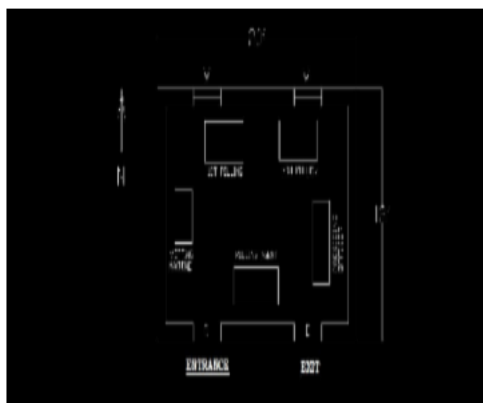

Polling Station Front View

Cad View

Key MAP View

1 নাম : কালমনি সরেন স্বামীর নাম: মদন সরেন বাড়ির নং : n0206 বয়স : 44 লিঙ্গ : মহিলা	JQY2236354	ফটো উপলব্ধ	2 নাম : সফরুল আলি স্বামীর নাম: সফরুল আলি বাড়ির নং : n0274 বয়স : 48 লিঙ্গ : মহিলা	UUD1557834	ফটো উপলব্ধ	3 নাম : নরেন সরেন পিতার নাম: মদন সরেন বাড়ির নং : n0206 বয়স : 29 লিঙ্গ : পুরুষ	UUD1807403	ফটো উপলব্ধ
4 নাম : মেরী সরেন পিতার নাম: মদন সরেন বাড়ির নং : N0206 বয়স : 27 লিঙ্গ : মহিলা	UUD199440	ফটো উপলব্ধ	5 নাম : মদন সরেন পিতার নাম: কিষান সরেন বাড়ির নং : n0206 বয়স : 57 লিঙ্গ : পুরুষ	UUD2246338	ফটো উপলব্ধ	6 নাম : সেখ সাফর আলি পিতার নাম: সেখ সাফর আলি বাড়ির নং : এন0274 বয়স : 49 লিঙ্গ : পুরুষ	UUD2277333	ফটো উপলব্ধ
7 নাম : মোহন সরেন পিতার নাম: মদন সরেন বাড়ির নং : এন0206 বয়স : 23 লিঙ্গ : পুরুষ	UUD2279677	ফটো উপলব্ধ	8 নাম : সেখ মোস্তফা পিতার নাম: সেখ উজির বাড়ির নং : এন0133 বয়স : 22 লিঙ্গ : পুরুষ	UUD2359412	ফটো উপলব্ধ	9 নাম : সেখ বাবু পিতার নাম: সেখ সবুর বাড়ির নং : এন0133 বয়স : 22 লিঙ্গ : পুরুষ	UUD2359339	ফটো উপলব্ধ
10 নাম : তেজরুণ ব্রি স্বামীর নাম: সেখ মাতাবদিন বাড়ির নং : n0133 বয়স : 33 লিঙ্গ : মহিলা	UUD1807700	ফটো উপলব্ধ	11 নাম : আলমুনুর ব্রি স্বামীর নাম: খোসাল সেখ বাড়ির নং : n0133 বয়স : 30 লিঙ্গ : মহিলা	UUD2155109	ফটো উপলব্ধ	12 নাম : সেখ ওসমান পিতার নাম: সেখ সবুর বাড়ির নং : N0133 বয়স : 22 লিঙ্গ : পুরুষ	UUD2231637	ফটো উপলব্ধ
13 নাম : মস্তাকিন বেগম পিতার নাম: সেখ উজির বাড়ির নং : N0133 বয়স : 26 লিঙ্গ : পুরুষ	UUD2041861	ফটো উপলব্ধ	14 নাম : উজির সেখ পিতার নাম: খোসাল সেখ বাড়ির নং : n0133 বয়স : 61 লিঙ্গ : পুরুষ	WB/39/268/282666	ফটো উপলব্ধ	15 নাম : সকিনা বিবি স্বামীর নাম: উজির সেখ বাড়ির নং : n0133 বয়স : 44 লিঙ্গ : মহিলা	JQY2236701	ফটো উপলব্ধ
16 নাম : সবুর সেখ পিতার নাম: খোসাল সেখ বাড়ির নং : n0133 বয়স : 49 লিঙ্গ : পুরুষ	WB/39/268/282447	ফটো উপলব্ধ	17 নাম : সখীনা বিবি স্বামীর নাম: সবুর সেখ বাড়ির নং : n0133 বয়স : 43 লিঙ্গ : মহিলা	JQY2236719	ফটো উপলব্ধ	18 নাম : সেখ রহিম পিতার নাম: সেখ সবুর বাড়ির নং : n0133 বয়স : 43 লিঙ্গ : পুরুষ	JQY2644235	ফটো উপলব্ধ
19 নাম : সেখ নূর আলি পিতার নাম: সেখ সফর আলি বাড়ির নং : n0274 বয়স : 33 লিঙ্গ : পুরুষ	UUD1557818	ফটো উপলব্ধ	20 নাম : কমলা কুমার স্বামীর নাম: কানেশ্বর কুমার বাড়ির নং : n0274 বয়স : 33 লিঙ্গ : মহিলা	JQY2237113	ফটো উপলব্ধ	21 নাম : পানমনি কিসকু স্বামীর নাম: বাবুরাম কিসকু বাড়ির নং : n0052 বয়স : 53 লিঙ্গ : মহিলা	WB/39/268/282104	ফটো উপলব্ধ
22 নাম : প্রবাস কিস্কু পিতার নাম: বাবুরাম কিস্কু বাড়ির নং : এন0052 বয়স : 22 লিঙ্গ : পুরুষ	UUD2535441	ফটো উপলব্ধ	23 নাম : বিণ্ডু কিস্কু পিতার নাম: বাবুরাম কিস্কু বাড়ির নং : এন0052 বয়স : 20 লিঙ্গ : পুরুষ	UUD2534451	ফটো উপলব্ধ	24 নাম : মারিয়ান কিসকু স্বামীর নাম: গোপাল কিসকু বাড়ির নং : n0054 বয়স : 63 লিঙ্গ : মহিলা	WB/39/268/282105	ফটো উপলব্ধ
25 নাম : সোনামুনি কিস্কু পিতার নাম: গোপাল কিস্কু বাড়ির নং : n0054 বয়স : 40 লিঙ্গ : মহিলা	UUD1653450	ফটো উপলব্ধ	26 নাম : বিনয় সরেন মায়ের নাম: সোনামুনি সরেন বাড়ির নং : n0054 বয়স : 36 লিঙ্গ : পুরুষ	UUD1449602	ফটো উপলব্ধ	27 নাম : মেরী কিসকু স্বামীর নাম: রবিনাথ কিসকু বাড়ির নং : 214 বয়স : 46 লিঙ্গ : মহিলা	JQY2236958	ফটো উপলব্ধ
28 নাম : লক্ষীরাম কিসকু পিতার নাম: বৃধরাই কিসকু বাড়ির নং : n0173 বয়স : 44 লিঙ্গ : পুরুষ	JQY1924588	ফটো উপলব্ধ	29 নাম : সুমিতা কিসকু স্বামীর নাম: লক্ষীরাম কিসকু বাড়ির নং : n0173 বয়স : 44 লিঙ্গ : মহিলা	JQY1924596	ফটো উপলব্ধ	30 নাম : ফুলসরি কিসকু স্বামীর নাম: সুভাষ কিসকু বাড়ির নং : n0192 বয়স : 67 লিঙ্গ : মহিলা	WB/39/268/282112	ফটো উপলব্ধ