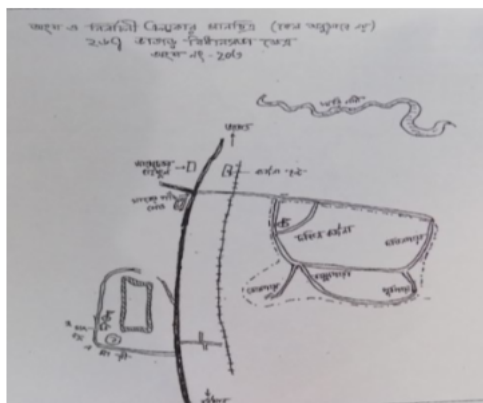

Nazri Naksha