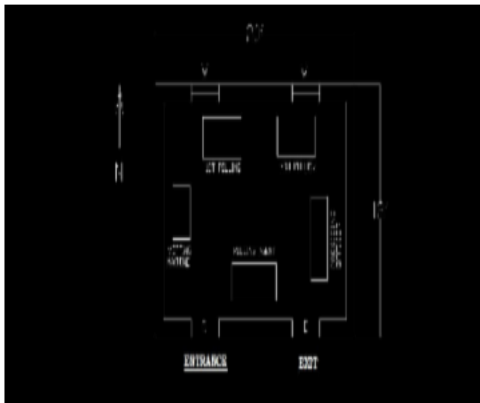

নির্বাচক নিবন্ধন আধিকারিকের স্বাক্ষর

Nazri Naksha

Google Map View

Polling Station Building Front View

Polling Station Front View

Cad View

Key MAP View

1 নাম : নমিতা রানী কুমার স্বামীর নাম : শঙ্করানন্দ কুমার বাড়ির নং : n0068 বয়স : 78 লিঙ্গ : মহিলা	UUD0885723	ফটো উপলব্ধ	2 নাম : কবিরাজ মাড়ি পিতার নাম : বনে মাড়ি বাড়ির নং : এন0258 বয়স : 53 লিঙ্গ : পুরুষ	UUD0878652	ফটো উপলব্ধ	3 নাম : হীরালাল কর্মকার পিতার নাম : কানাইলাল কর্মকার বাড়ির নং : n0194 বয়স : 73 লিঙ্গ : পুরুষ	UUD1719277	ফটো উপলব্ধ
4 নাম : শ্রীদাম কর্মকার পিতার নাম : কানাই লাল কর্মকার বাড়ির নং : n0194 বয়স : 66 লিঙ্গ : পুরুষ	WB/39/268/285452	ফটো উপলব্ধ	5 নাম : মাধব কর্মকার পিতার নাম : কানাই লাল কর্মকার বাড়ির নং : n0194 বয়স : 58 লিঙ্গ : পুরুষ	WB/39/268/285331	ফটো উপলব্ধ	6 নাম : চিন্ময়ী কর্মকার স্বামীর নাম : শ্রীদাম কর্মকার বাড়ির নং : n0194 বয়স : 49 লিঙ্গ : মহিলা	JQY1529395	ফটো উপলব্ধ
7 নাম : পারমিতা কর্মকার পিতার নাম : শ্রীদাম কর্মকার বাড়ির নং : n0194 বয়স : 26 লিঙ্গ : মহিলা	UUD2042109	ফটো উপলব্ধ	8 নাম : পার্থ মাঝি পিতার নাম : নিরঞ্জন মাঝি বাড়ির নং : n0194 বয়স : 53 লিঙ্গ : পুরুষ	UUD1832054	ফটো উপলব্ধ	9 নাম : রেখা মাঝি স্বামীর নাম : পার্থ মাঝি বাড়ির নং : n0194 বয়স : 38 লিঙ্গ : মহিলা	JQY1358282	ফটো উপলব্ধ
10 নাম : অরিন্দম মাঝি পিতার নাম : পার্থ মাঝি বাড়ির নং : এন0144 বয়স : 26 লিঙ্গ : পুরুষ	UUD2126415	ফটো উপলব্ধ	11 নাম : রূপা কর্মকার স্বামীর নাম : অশোক কর্মকার বাড়ির নং : n0004 বয়স : 32 লিঙ্গ : মহিলা	UUD1719483	ফটো উপলব্ধ	12 নাম : মঙ্গলা কর্মকার স্বামীর নাম : টুটুল কর্মকার বাড়ির নং : n0137 বয়স : 26 লিঙ্গ : মহিলা	UUD2042158	ফটো উপলব্ধ
13 নাম : যমুনা কর্মকার স্বামীর নাম : মানিক কর্মকার বাড়ির নং : n0137 বয়স : 58 লিঙ্গ : মহিলা	WB/39/268/285505	ফটো উপলব্ধ	14 নাম : টুটুল কর্মকার পিতার নাম : মানিক কর্মকার বাড়ির নং : n0137 বয়স : 31 লিঙ্গ : পুরুষ	UUD1558147	ফটো উপলব্ধ	15 নাম : সন্দ্যা কর্মকার স্বামীর নাম : রনজিত কর্মকার বাড়ির নং : n0004 বয়স : 81 লিঙ্গ : মহিলা	WB/39/268/285216	ফটো উপলব্ধ
16 নাম : অশোক কর্মকার পিতার নাম : রনজিত কর্মকার বাড়ির নং : n0004 বয়স : 53 লিঙ্গ : পুরুষ	WB/39/268/285022	ফটো উপলব্ধ	17 নাম : তরুন কর্মকার পিতার নাম : রনজিত কর্মকার বাড়ির নং : n0004 বয়স : 56 লিঙ্গ : পুরুষ	JQY1529056	ফটো উপলব্ধ	18 নাম : অনিমা কর্মকার স্বামীর নাম : তরুন কর্মকার বাড়ির নং : n0004 বয়স : 47 লিঙ্গ : মহিলা	HXN1975143	ফটো উপলব্ধ
19 নাম : সুকুমার কর্মকার পিতার নাম : রনজিত কর্মকার বাড়ির নং : n0004 বয়স : 46 লিঙ্গ : পুরুষ	JQY1528801	ফটো উপলব্ধ	20 নাম : চাঁপা অধিকারী স্বামীর নাম : বীরেন অধিকারী বাড়ির নং : এন0004 বয়স : 35 লিঙ্গ : মহিলা	TCK1361294	ফটো উপলব্ধ	21 নাম : প্রশান্ত কর্মকার পিতার নাম : মানিক কর্মকার বাড়ির নং : n0137 বয়স : 29 লিঙ্গ : পুরুষ	UUD1808047	ফটো উপলব্ধ
22 নাম : পার্থসারথী কর্মকার অন্যান্য : রনজিত কর্মকার বাড়ির নং : n0004 বয়স : 48 লিঙ্গ : পুরুষ	JQY1529502	ফটো উপলব্ধ	23 নাম : সুন্দরী কিস্কু স্বামীর নাম : চন্ডী কিস্কু বাড়ির নং : n0214 বয়স : 40 লিঙ্গ : মহিলা	UUD1999846	ফটো উপলব্ধ	24 নাম : অনিল কিস্কু মায়ের নাম : সুন্দরী কিস্কু বাড়ির নং : এন0214 বয়স : 21 লিঙ্গ : পুরুষ	UUD2530004	ফটো উপলব্ধ
25 নাম : সৌরদীপ মন্ডল পিতার নাম : কালাচাঁদ মন্ডল বাড়ির নং : N0025 বয়স : 26 লিঙ্গ : পুরুষ	UUD2042190	ফটো উপলব্ধ	26 নাম : পাপিয়া মন্ডল পিতার নাম : ভদ্রেশ্বর মন্ডল বাড়ির নং : n0090 বয়স : 29 লিঙ্গ : মহিলা	UUD2000040	ফটো উপলব্ধ	27 নাম : আঁধি ঘোষ স্বামীর নাম : সোমনাথ ঘোষ বাড়ির নং : n0030 বয়স : 28 লিঙ্গ : মহিলা	UUD1999986	ফটো উপলব্ধ
28 নাম : ব্রততী ঘোষ পিতার নাম : গোপাল ঘোষ বাড়ির নং : এন0096 বয়স : 25 লিঙ্গ : মহিলা	UUD2111029	ফটো উপলব্ধ	29 নাম : তাপস ঘোষ পিতার নাম : গুরুপদ ঘোষ বাড়ির নং : n0040 বয়স : 63 লিঙ্গ : পুরুষ	WB/39/268/285302	ফটো উপলব্ধ	30 নাম : সুলোচনা ঘোষ স্বামীর নাম : তাপস ঘোষ বাড়ির নং : n0040 বয়স : 44 লিঙ্গ : মহিলা	JQY2239259	ফটো উপলব্ধ