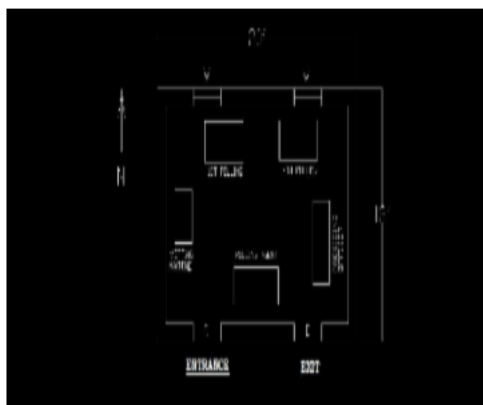

নির্বাচক নিবন্ধন আধিকারিকের স্বাক্ষর

Nazri Naksha

Google Map View

Polling Station Building Front View

Polling Station Front View

Cad View

Key MAP View

1 নাম : সুচিত্রা লাহা (নন্দী) স্বামীর নাম: পুলক লাহা বাড়ির নং : n0204 বয়স : 32 লিঙ্গ : মহিলা	UUD1562909 ফটো উপলব্ধ	2 নাম : সেবাব্রত ঘোষ পিতার নাম: স্বপন ঘোষ বাড়ির নং : n0208 বয়স : 26 লিঙ্গ : পুরুষ	UUD2157717 ফটো উপলব্ধ	3 নাম : জয়িতা দাস (মল্লিক) স্বামীর নাম: তুফান দাস বাড়ির নং : n0182 বয়স : 38 লিঙ্গ : মহিলা	UUD1451277 ফটো উপলব্ধ
4 নাম : নমিতা অধিকারী স্বামীর নাম: অশোক অধিকারী বাড়ির নং : n0053 বয়স : 68 লিঙ্গ : মহিলা	WB/39/268/288335 ফটো উপলব্ধ	5 নাম : দেবব্রত অধিকারী পিতার নাম: অশোক অধিকারী বাড়ির নং : n0053 বয়স : 51 লিঙ্গ : পুরুষ	WB/39/268/288287 ফটো উপলব্ধ	6 নাম : পম্পারানী অধিকারী স্বামীর নাম: দেবব্রত অধিকারী বাড়ির নং : n0053 বয়স : 47 লিঙ্গ : মহিলা	UUD1558386 ফটো উপলব্ধ
7 নাম : সুব্রত অধিকারী পিতার নাম: অশোক অধিকারী বাড়ির নং : n0053 বয়স : 41 লিঙ্গ : পুরুষ	JQY2645109 ফটো উপলব্ধ	8 নাম : শুভ অধিকারী পিতার নাম: মধুসূদন অধিকারী বাড়ির নং : n0185 বয়স : 27 লিঙ্গ : পুরুষ	UUD2000131 ফটো উপলব্ধ	9 নাম : রিয়া অধিকারী স্বামীর নাম: শুভ অধিকারী বাড়ির নং : n0185 বয়স : 23 লিঙ্গ : মহিলা	UUD2310407 ফটো উপলব্ধ
10 নাম : প্রসাদ কুন্ডু পিতার নাম: বলাই কুন্ডু বাড়ির নং : n0079 বয়স : 69 লিঙ্গ : পুরুষ	WB/39/268/288148 ফটো উপলব্ধ	11 নাম : মৃদুলা কুন্ডু স্বামীর নাম: প্রসাদ কুন্ডু বাড়ির নং : n0079 বয়স : 61 লিঙ্গ : মহিলা	WB/39/268/288742 ফটো উপলব্ধ	12 নাম : মীরা মল্লব স্বামীর নাম: সুফল মল্লব বাড়ির নং : n0079 বয়স : 38 লিঙ্গ : মহিলা	JQY1471838 ফটো উপলব্ধ
13 নাম : মানস কুণ্ডু পিতার নাম: প্রসাদ কুণ্ডু বাড়ির নং : n0079 বয়স : 36 লিঙ্গ : পুরুষ	UUD1195122 ফটো উপলব্ধ	14 নাম : প্রবোধ কর পিতার নাম: গোবিন্দ কর বাড়ির নং : n0167 বয়স : 73 লিঙ্গ : পুরুষ	WB/39/268/288295 ফটো উপলব্ধ	15 নাম : বিশ্বজিত কর পিতার নাম: প্রবোধ কর বাড়ির নং : n0168 বয়স : 45 লিঙ্গ : পুরুষ	JQY1288117 ফটো উপলব্ধ
16 নাম : শম্ভুনাথ কুশমেটে পিতার নাম: বিশ্বনাথ কুশমেটে বাড়ির নং : n0128 বয়স : 66 লিঙ্গ : পুরুষ	WB/39/268/288310 ফটো উপলব্ধ	17 নাম : হারু কুশমেটে পিতার নাম: শম্ভুনাথ কুশমেটে বাড়ির নং : n0128 বয়স : 33 লিঙ্গ : পুরুষ	UUD1451236 ফটো উপলব্ধ	18 নাম : টিয়া কুশমেটে স্বামীর নাম: হারু কুশমেটে বাড়ির নং : n0128 বয়স : 30 লিঙ্গ : মহিলা	UUD1654151 ফটো উপলব্ধ
19 নাম : পিরুবালা কুশমেটে স্বামীর নাম: শান্তি কুশমেটে বাড়ির নং : n0169 বয়স : 75 লিঙ্গ : মহিলা	WB/39/268/288539 ফটো উপলব্ধ	20 নাম : শ্রীধর কুশমেটে পিতার নাম: শান্তি কুশমেটে বাড়ির নং : n0169 বয়স : 57 লিঙ্গ : পুরুষ	WB/39/268/288729 ফটো উপলব্ধ	21 নাম : পূর্ণিমা কুশমেটে স্বামীর নাম: শ্রীধর কুশমেটে বাড়ির নং : n0169 বয়স : 51 লিঙ্গ : মহিলা	WB/39/268/288535 ফটো উপলব্ধ
22 নাম : সাগর কুশমেটে পিতার নাম: শম্ভুনাথ কুশমেটে বাড়ির নং : n0169 বয়স : 49 লিঙ্গ : পুরুষ	WB/39/268/288545 ফটো উপলব্ধ	23 নাম : রাজু কুশমেটে পিতার নাম: সাগর কুশমেটে বাড়ির নং : এন0169 বয়স : 25 লিঙ্গ : পুরুষ	UUD2329373 ফটো উপলব্ধ	24 নাম : বিশ্বজিৎ কুশমেটে পিতার নাম: শ্রীধর কুশমেটে বাড়ির নং : n0169 বয়স : 29 লিঙ্গ : পুরুষ	UUD1808393 ফটো উপলব্ধ
25 নাম : রীতা কুশমেটে স্বামীর নাম: বিশ্বজিৎ কুশমেটে বাড়ির নং : এন0169 বয়স : 29 লিঙ্গ : মহিলা	AZI1660745 ফটো উপলব্ধ	26 নাম : অঞ্জলি কুশমেটে স্বামীর নাম: সাগর কুশমেটে বাড়ির নং : n0197 বয়স : 48 লিঙ্গ : মহিলা	JQY2241842 ফটো উপলব্ধ	27 নাম : জয়দেব কোণ্ডার পিতার নাম: বিভূতি কোণ্ডার বাড়ির নং : n0138 বয়স : 81 লিঙ্গ : পুরুষ	WB/39/268/288037 ফটো উপলব্ধ
28 নাম : রেখারানী কোয়ার স্বামীর নাম: সজল কোয়ার বাড়ির নং : n0138 বয়স : 42 লিঙ্গ : মহিলা	JQY2503597 ফটো উপলব্ধ	29 নাম : নিবেদিতা কোয়ার স্বামীর নাম: শ্যামল কোয়ার বাড়ির নং : n0137 বয়স : 44 লিঙ্গ : মহিলা	JQY2429041 ফটো উপলব্ধ	30 নাম : শ্যামল কোয়ার পিতার নাম: জয়দেব কোয়ার বাড়ির নং : n0137 বয়স : 51 লিঙ্গ : পুরুষ	WB/39/268/288544 ফটো উপলব্ধ