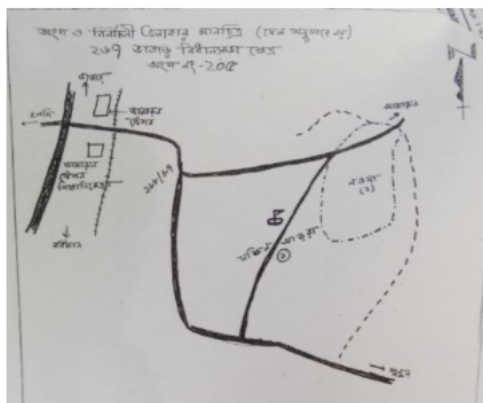

Nazri Naksha