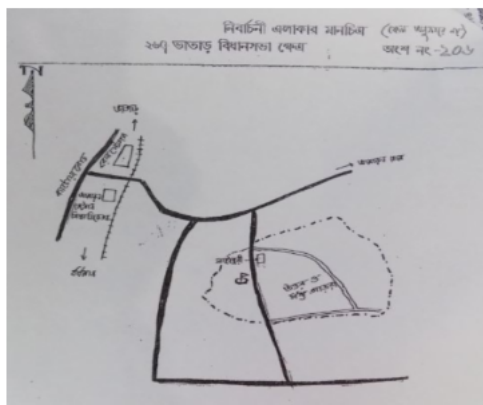

Nazri Naksha