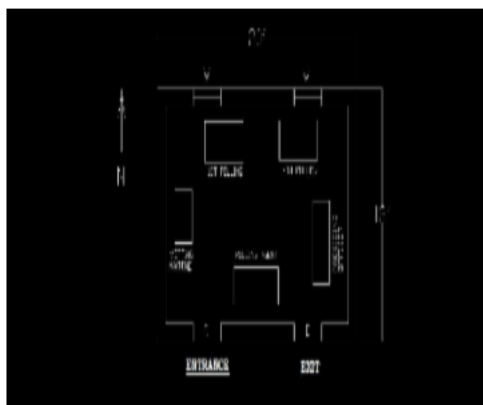

নির্বাচক নিবন্ধন আধিকারিকের স্বাক্ষর

Nazri Naksha

Google Map View

Polling Station Building Front View

Polling Station Front View

Cad View

Key MAP View

1 নাম : নবীরা বেগম স্বামীর নাম: লুলু সেখ বাড়ির নং : n0220 বয়স : 35 লিঙ্গ : মহিলা	UUD1368133 ফটো উপলব্ধ	2 নাম : জহরলাল কুন্ডু পিতার নাম: নিতাইচাঁদ কুন্ডু বাড়ির নং : n0052 বয়স : 62 লিঙ্গ : পুরুষ	WB/39/268/291200 ফটো উপলব্ধ	3 নাম : অনিমা কুন্ডু স্বামীর নাম: জহরলাল কুন্ডু বাড়ির নং : n0052 বয়স : 47 লিঙ্গ : মহিলা	JQY1530393 ফটো উপলব্ধ
4 নাম : পান্নালাল কুন্ডু পিতার নাম: নিতাইচাঁদ কুন্ডু বাড়ির নং : n0052 বয়স : 59 লিঙ্গ : পুরুষ	WB/39/268/291563 ফটো উপলব্ধ	5 নাম : পরমেশ্বর কুন্ডু পিতার নাম: তারকনাথ কুন্ডু বাড়ির নং : n0053 বয়স : 63 লিঙ্গ : পুরুষ	JQY1530328 ফটো উপলব্ধ	6 নাম : বুদ্ধদেব কুন্ডু পিতার নাম: তারকনাথ কুন্ডু বাড়ির নং : n0053 বয়স : 58 লিঙ্গ : পুরুষ	WB/39/268/291071 ফটো উপলব্ধ
7 নাম : সুপ্রিয়া কুন্ডু স্বামীর নাম: বুদ্ধদেব কুন্ডু বাড়ির নং : n0053 বয়স : 44 লিঙ্গ : মহিলা	JQY2242410 ফটো উপলব্ধ	8 নাম : সিদ্ধেশ্বর কুন্ডু পিতার নাম: তারকনাথ কুন্ডু বাড়ির নং : n0053 বয়স : 56 লিঙ্গ : পুরুষ	WB/39/268/291178 ফটো উপলব্ধ	9 নাম : কবিতা কুন্ডু স্বামীর নাম: সিদ্ধেশ্বর কুন্ডু বাড়ির নং : n0053 বয়স : 44 লিঙ্গ : মহিলা	JQY2242428 ফটো উপলব্ধ
10 নাম : নবকুমার কুন্ডু পিতার নাম: নন্দলাল কুন্ডু বাড়ির নং : n0127 বয়স : 51 লিঙ্গ : পুরুষ	WB/39/268/291654 ফটো উপলব্ধ	11 নাম : কুমকুম কুন্ডু স্বামীর নাম: নবকুমার কুন্ডু বাড়ির নং : n0127 বয়স : 40 লিঙ্গ : মহিলা	JQY2505220 ফটো উপলব্ধ	12 নাম : লক্ষীনারায়ন কুন্ডু পিতার নাম: বলাইচাঁদ কুন্ডু বাড়ির নং : n0134 বয়স : 74 লিঙ্গ : পুরুষ	WB/39/268/291202 ফটো উপলব্ধ
13 নাম : অনিতা কুন্ডু স্বামীর নাম: লক্ষীনারায়ন কুন্ডু বাড়ির নং : n0134 বয়স : 67 লিঙ্গ : মহিলা	WB/39/268/291272 ফটো উপলব্ধ	14 নাম : সুভাষ কুন্ডু পিতার নাম: বলাইচাঁদ কুন্ডু বাড়ির নং : n0135 বয়স : 65 লিঙ্গ : পুরুষ	WB/39/268/291679 ফটো উপলব্ধ	15 নাম : মনিকা কুন্ডু স্বামীর নাম: সুভাষ কুন্ডু বাড়ির নং : n0135 বয়স : 57 লিঙ্গ : মহিলা	JQY1530245 ফটো উপলব্ধ
16 নাম : সায়ন কুন্ডু পিতার নাম: সুভাষ কুন্ডু বাড়ির নং : n0135 বয়স : 29 লিঙ্গ : পুরুষ	UUD1719871 ফটো উপলব্ধ	17 নাম : হারাধন কুন্ডু পিতার নাম: নিতাইচাঁদ কুন্ডু বাড়ির নং : n0052 বয়স : 58 লিঙ্গ : পুরুষ	WB/39/268/291311 ফটো উপলব্ধ	18 নাম : সুমিত্রা কুণ্ডু স্বামীর নাম: হারাধন কুণ্ডু বাড়ির নং : n0052 বয়স : 48 লিঙ্গ : মহিলা	JQY1530385 ফটো উপলব্ধ
19 নাম : শুভঙ্কর কুণ্ডু পিতার নাম: সিদ্ধেশ্বর কুণ্ডু বাড়ির নং : N0053 বয়স : 24 লিঙ্গ : পুরুষ	UUD2195170 ফটো উপলব্ধ	20 নাম : সুকন্যা কুণ্ডু পিতার নাম: বুদ্ধদেব কুণ্ডু বাড়ির নং : এন0053 বয়স : 25 লিঙ্গ : মহিলা	UUD2109759 ফটো উপলব্ধ	21 নাম : রিতু কুণ্ডু পিতার নাম: বুদ্ধদেব কুণ্ডু বাড়ির নং : এন0053 বয়স : 21 লিঙ্গ : পুরুষ	UUD2450450 ফটো উপলব্ধ
22 নাম : রুবি কুন্ডু পিতার নাম: সিদ্ধেশ্বর কুন্ডু বাড়ির নং : এন0053 বয়স : 20 লিঙ্গ : মহিলা	UUD2533396 ফটো উপলব্ধ	23 নাম : অনন্যা কুণ্ডু পিতার নাম: নবকুমার কুণ্ডু বাড়ির নং : এন0127 বয়স : 21 লিঙ্গ : মহিলা	UUD2434447 ফটো উপলব্ধ	24 নাম : চন্দন মাজি পিতার নাম: রাজকুমার মাজি বাড়ির নং : এন0203 বয়স : 23 লিঙ্গ : পুরুষ	UUD2302073 ফটো উপলব্ধ
25 নাম : কদম মাজি স্বামীর নাম: চন্দন মাজি বাড়ির নং : এন0203 বয়স : 23 লিঙ্গ : মহিলা	UUD2362218 ফটো উপলব্ধ	26 নাম : রাজ কুমার কুমারমোটে পিতার নাম: কানাই কুমারমোটে বাড়ির নং : n0203 বয়স : 21 লিঙ্গ : পুরুষ	JQY2606069 ফটো উপলব্ধ	27 নাম : নয়ন মাজি অন্যান্য নাম: কদম মাজি বাড়ির নং : এন0203 বয়স : 21 লিঙ্গ : পুরুষ	UUD2549772 ফটো উপলব্ধ
28 নাম : জগবন্ধু কোঙার পিতার নাম: গোপীভূষণ কোঙার বাড়ির নং : n0059 বয়স : 77 লিঙ্গ : পুরুষ	WB/39/268/291552 ফটো উপলব্ধ	29 নাম : সুচিত্রা কোঙার স্বামীর নাম: জগবন্ধু কোঙার বাড়ির নং : n0059 বয়স : 67 লিঙ্গ : মহিলা	WB/39/268/291553 ফটো উপলব্ধ	30 নাম : অভিষেক কোঁয়ার পিতার নাম: বাসুদেব কোঁয়ার বাড়ির নং : n0160 বয়স : 38 লিঙ্গ : পুরুষ	UUD0897702 ফটো উপলব্ধ