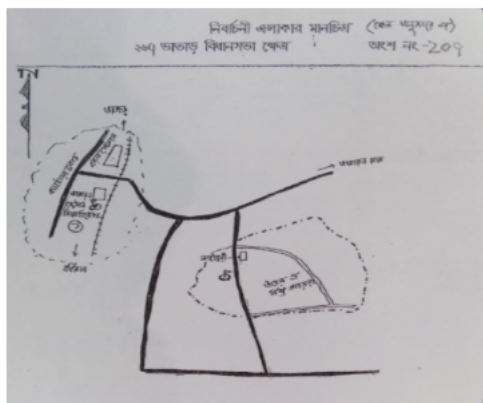

Nazri Naksha