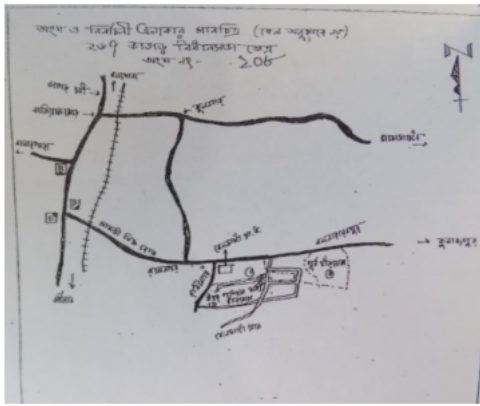

Nazri Naksha