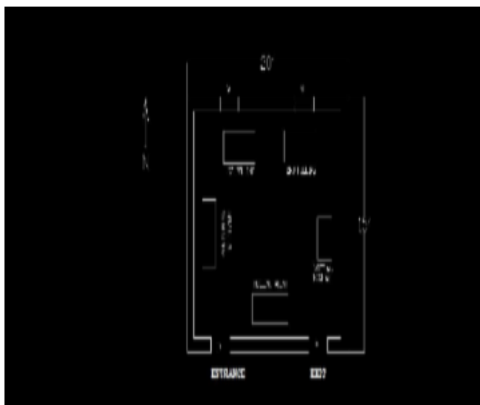

নির্বাচক নিবন্ধন আধিকারিকের স্বাক্ষর

Nazri Naksha

Google Map View

Polling Station Building Front View

Polling Station Front View

Cad View

Key MAP View

1 নাম : কুপাসিকু ফৌজদার পিতার নাম: রাধাগোবিন্দ ফৌজদার বাড়ির নং : n0084 বয়স : 56 লিঙ্গ : পুরুষ	UUD2161628 ফটো উপলব্ধ	2 নাম : মলি ফৌজদার (চট্টোপাধ্যায়) স্বামীর নাম: জগবন্ধু ফৌজদার বাড়ির নং : n0084 বয়স : 44 লিঙ্গ : মহিলা	UUD1655067 ফটো উপলব্ধ	3 নাম : জগবন্ধু ফৌজদার পিতার নাম: রাধাগোবিন্দ ফৌজদার বাড়ির নং : n0084 বয়স : 52 লিঙ্গ : পুরুষ	WB/39/268/516099 ফটো উপলব্ধ
4 নাম : রমা রানি ফৌজদার স্বামীর নাম: কুপাসিকু ফৌজদার বাড়ির নং : n0084 বয়স : 44 লিঙ্গ : মহিলা	JQY2048502 ফটো উপলব্ধ	5 নাম : শান্তি রানি ফৌজদার স্বামীর নাম: রাধাগোবিন্দ ফৌজদার বাড়ির নং : n0084 বয়স : 73 লিঙ্গ : মহিলা	WB/39/268/516474 ফটো উপলব্ধ	6 নাম : প্রীতি ফৌজদার পিতার নাম: জগবন্ধু ফৌজদার বাড়ির নং : এন0084 বয়স : 22 লিঙ্গ : মহিলা	UUD2362515 ফটো উপলব্ধ
7 নাম : রূপক কুমার ফৌজদার পিতার নাম: কুপাসিকু ফৌজদার বাড়ির নং : এন0084 বয়স : 21 লিঙ্গ : পুরুষ	UUD2520682 ফটো উপলব্ধ	8 নাম : দীপক ফৌজদার পিতার নাম: জগবন্ধু ফৌজদার বাড়ির নং : এন0084 বয়স : 20 লিঙ্গ : পুরুষ	UUD2520740 ফটো উপলব্ধ	9 নাম : লতিকা কর্মকার স্বামীর নাম: স্বপন কর্মকার বাড়ির নং : n008 বয়স : 56 লিঙ্গ : মহিলা	WB/39/268/516051 ফটো উপলব্ধ
10 নাম : মিনতি কর্মকার পিতার নাম: সিদ্ধেশ্বর কর্মকার বাড়ির নং : n0002 বয়স : 71 লিঙ্গ : মহিলা	UUD2296853 ফটো উপলব্ধ	11 নাম : বিশুজিৎ কর্মকার পিতার নাম: সিদ্ধেশ্বর কর্মকার বাড়ির নং : n0002 বয়স : 53 লিঙ্গ : পুরুষ	JQY1364504 ফটো উপলব্ধ	12 নাম : স্বপন কর্মকার পিতার নাম: শ্যামাপদ কর্মকার বাড়ির নং : n008 বয়স : 63 লিঙ্গ : পুরুষ	WB/39/268/516183 ফটো উপলব্ধ
13 নাম : দীপেন্দ্র কর্মকার পিতার নাম: স্বপন কর্মকার বাড়ির নং : n008 বয়স : 29 লিঙ্গ : পুরুষ	UUD1720127 ফটো উপলব্ধ	14 নাম : শোভারানী অধিকারী স্বামীর নাম: মৃত্যুঞ্জয় অধিকারী বাড়ির নং : n0002 বয়স : 71 লিঙ্গ : মহিলা	WB/39/268/516061 ফটো উপলব্ধ	15 নাম : মহাদেব কর্মকার পিতার নাম: উমাপদ কর্মকার বাড়ির নং : n0001 বয়স : 82 লিঙ্গ : পুরুষ	UUD2144798 ফটো উপলব্ধ
16 নাম : কল্যাণী কর্মকার স্বামীর নাম: মহাদেব কর্মকার বাড়ির নং : n0001 বয়স : 77 লিঙ্গ : মহিলা	WB/39/268/516050 ফটো উপলব্ধ	17 নাম : দেবজ্যোতি কর্মকার পিতার নাম: মহাদেব কর্মকার বাড়ির নং : n0001 বয়স : 51 লিঙ্গ : পুরুষ	WB/39/268/516006 ফটো উপলব্ধ	18 নাম : তপনজ্যোতি কর্মকার পিতার নাম: মহাদেব কর্মকার বাড়ির নং : n0001 বয়স : 46 লিঙ্গ : পুরুষ	JQY1364462 ফটো উপলব্ধ
19 নাম : চন্দ্রানী কর্মকার স্বামীর নাম: তপন জ্যোতি কর্মকার বাড়ির নং : n0001 বয়স : 37 লিঙ্গ : মহিলা	UUD0903104 ফটো উপলব্ধ	20 নাম : জগন্নাথ কর্মকার পিতার নাম: সিদ্ধেশ্বর কর্মকার বাড়ির নং : n0002 বয়স : 48 লিঙ্গ : পুরুষ	JQY1364736 ফটো উপলব্ধ	21 নাম : মানু কর্মকার স্বামীর নাম: বিশুজিৎ কর্মকার বাড়ির নং : n0002 বয়স : 38 লিঙ্গ : মহিলা	BWN2722684 ফটো উপলব্ধ
22 নাম : দ্বিপজলী বিবি স্বামীর নাম: নবী নেওয়াজ মন্ডল বাড়ির নং : এন000 বয়স : 41 লিঙ্গ : মহিলা	JQY2566511 ফটো উপলব্ধ	23 নাম : কিরণ ক্ষেত্রপাল পিতার নাম: শান্তি ক্ষেত্রপাল বাড়ির নং : n0022 বয়স : 26 লিঙ্গ : পুরুষ	UUD1832187 ফটো উপলব্ধ	24 নাম : সুরেশ ক্ষেত্রপাল মায়ের নাম: টুকু ক্ষেত্রপাল বাড়ির নং : এন0018 বয়স : 26 লিঙ্গ : পুরুষ	UUD2092039 ফটো উপলব্ধ
25 নাম : বিষ্ণু ক্ষেত্রপাল মায়ের নাম: শিপ্রা ক্ষেত্রপাল বাড়ির নং : এন0022 বয়স : 26 লিঙ্গ : পুরুষ	UUD2092104 ফটো উপলব্ধ	26 নাম : লক্ষ্মী ক্ষেত্রপাল স্বামীর নাম: চাঁদ ক্ষেত্রপাল বাড়ির নং : এন0027 বয়স : 26 লিঙ্গ : মহিলা	UUD2464055 ফটো উপলব্ধ	27 নাম : সন্দীপ ক্ষেত্রপাল মায়ের নাম: টুকু ক্ষেত্রপাল বাড়ির নং : N0018 বয়স : 24 লিঙ্গ : পুরুষ	UUD2200780 ফটো উপলব্ধ
28 নাম : শ্যামলী ক্ষেত্রপাল স্বামীর নাম: অক্ষয় ক্ষেত্রপাল বাড়ির নং : এন0026 বয়স : 29 লিঙ্গ : মহিলা	UUD2321966 ফটো উপলব্ধ	29 নাম : সৌমিক ক্ষেত্রপাল পিতার নাম: সুফল ক্ষেত্রপাল বাড়ির নং : এন0022 বয়স : 24 লিঙ্গ : পুরুষ	UUD2455368 ফটো উপলব্ধ	30 নাম : স্বরূপ ক্ষেত্রপাল পিতার নাম: মধুসূদন ক্ষেত্রপাল বাড়ির নং : এন0025 বয়স : 27 লিঙ্গ : পুরুষ	UUD2000628 ফটো উপলব্ধ