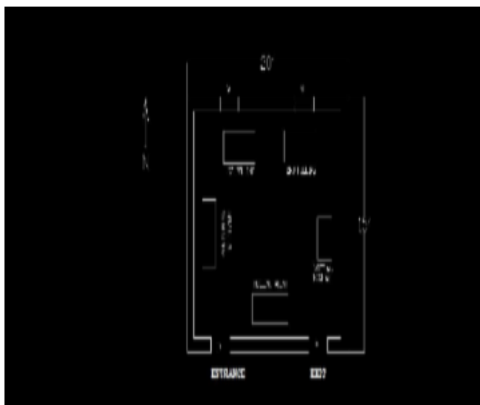

নির্বাচক নিবন্ধন আধিকারিকের স্বাক্ষর

Nazri Naksha

Google Map View

Polling Station Building Front View

Polling Station Front View

Cad View

Key MAP View

1 নাম : রাজিয়া বেগম স্বামীর নাম: সেখ শাহাজাহান বাড়ির নং : n0135 বয়স : 43 লিঙ্গ : মহিলা	JQY2568194 ফটো উপলব্ধ	2 নাম : গোলেহার বেগম স্বামীর নাম: মোহা হাশিবুল ইসলাম বাড়ির নং : N0003 বয়স : 30 লিঙ্গ : মহিলা	UUD2046498 ফটো উপলব্ধ	3 নাম : বেবী বেগম স্বামীর নাম: সেখ মিরাজ আলি বাড়ির নং : n0056 বয়স : 30 লিঙ্গ : মহিলা	UUD1809532 ফটো উপলব্ধ
4 নাম : জাহেরা বিবি সেখ স্বামীর নাম: সেখ আব্দুল মান্নাফ বাড়ির নং : n0014 বয়স : 53 লিঙ্গ : মহিলা	UUD2517258 ফটো উপলব্ধ	5 নাম : সেখ আবসার আলি পিতার নাম: আনসার আলি সেখ বাড়ির নং : n0129 বয়স : 54 লিঙ্গ : পুরুষ	WB/39/268/522166 ফটো উপলব্ধ	6 নাম : সেখ শাহজামাল পিতার নাম: সেখ ইদরিশ বাড়ির নং : n0016 বয়স : 57 লিঙ্গ : পুরুষ	JQY1363381 ফটো উপলব্ধ
7 নাম : খাইরুল্লাহ সেখ পিতার নাম: মোক্তার বাড়ির নং : n0064 বয়স : 46 লিঙ্গ : পুরুষ	JQY2101848 ফটো উপলব্ধ	8 নাম : আসগর আলি সেখ পিতার নাম: আনসার আলি সেখ বাড়ির নং : n0155 বয়স : 63 লিঙ্গ : পুরুষ	UUD2574762 ফটো উপলব্ধ	9 নাম : আলতাফুর রহমান খান পিতার নাম: মোস্তাফিজুর খান বাড়ির নং : n0114 বয়স : 35 লিঙ্গ : পুরুষ	UUD1452275 ফটো উপলব্ধ
10 নাম : জিন্নাতারা বিবি খাতুন স্বামীর নাম: মফিজুল সেখ বাড়ির নং : n0118 বয়স : 41 লিঙ্গ : মহিলা	JQY2372985 ফটো উপলব্ধ	11 নাম : নাজমা বিবি স্বামীর নাম: সেখ ইম্মাল বাড়ির নং : n0119 বয়স : 33 লিঙ্গ : মহিলা	UUD1418193 ফটো উপলব্ধ	12 নাম : সেখ আব্দুল মান্নাফ পিতার নাম: সেখ আকবর বাড়ির নং : n0129 বয়স : 61 লিঙ্গ : পুরুষ	UUD2514768 ফটো উপলব্ধ
13 নাম : সেখ নূর মহম্মদ পিতার নাম: সেখ মোরসেদ আলি বাড়ির নং : n0129 বয়স : 60 লিঙ্গ : পুরুষ	UUD2577971 ফটো উপলব্ধ	14 নাম : সেখ আলফাজ আলি পিতার নাম: সেখ আব্দুল্লাহ বাড়ির নং : n0129 বয়স : 36 লিঙ্গ : পুরুষ	WB/39/268/522127 ফটো উপলব্ধ	15 নাম : সেখ আব্দুল্লাহ বিবি স্বামীর নাম: সেখ আলফাজ আলি বাড়ির নং : n0129 বয়স : 46 লিঙ্গ : মহিলা	JQY1438605 ফটো উপলব্ধ
16 নাম : লুৎফরহুসা বিবি স্বামীর নাম: নবী নেওয়াজ মন্ডল বাড়ির নং : n0129 বয়স : 53 লিঙ্গ : মহিলা	UUD2556421 ফটো উপলব্ধ	17 নাম : সেখ জুলহাস পিতার নাম: সেখ মোক্তার বাড়ির নং : n0129 বয়স : 50 লিঙ্গ : পুরুষ	WB/39/268/522133 ফটো উপলব্ধ	18 নাম : মাহিলা বিবি স্বামীর নাম: সেখ শাহজাহান বাড়ির নং : n0129 বয়স : 40 লিঙ্গ : মহিলা	JQY2444461 ফটো উপলব্ধ
19 নাম : চামেলী বেগম পিতার নাম: সেখ আতুর আলি বাড়ির নং : n0129 বয়স : 38 লিঙ্গ : মহিলা	UUD1559905 ফটো উপলব্ধ	20 নাম : নাসিমা খাতুন পিতার নাম: সেখ নজরুল ইসলাম বাড়ির নং : n0129 বয়স : 34 লিঙ্গ : মহিলা	UUD0909267 ফটো উপলব্ধ	21 নাম : সেখ চাঁদ মহম্মদ পিতার নাম: সেখ হামিদ বাড়ির নং : n0057 বয়স : 45 লিঙ্গ : পুরুষ	JQY1438431 ফটো উপলব্ধ
22 নাম : আজিজা বিবি স্বামীর নাম: সেখ চাঁদ মহম্মদ বাড়ির নং : n0067 বয়স : 38 লিঙ্গ : মহিলা	UUD1655588 ফটো উপলব্ধ	23 নাম : মোক্তারীবিবি সেখ স্বামীর নাম: হামিদ সেখ বাড়ির নং : n0057 বয়স : 63 লিঙ্গ : মহিলা	WB/39/268/522062 ফটো উপলব্ধ	24 নাম : তাজকির বিবি স্বামীর নাম: সেখ দিলসাদ বাড়ির নং : n0067 বয়স : 33 লিঙ্গ : মহিলা	UUD1217330 ফটো উপলব্ধ
25 নাম : আসগরআলি সেখ পিতার নাম: সওকত সেখ বাড়ির নং : n0069 বয়স : 55 লিঙ্গ : পুরুষ	WB/39/268/522119 ফটো উপলব্ধ	26 নাম : গোলেহার বেগম সেখ স্বামীর নাম: আসগরআলি সেখ বাড়ির নং : n0069 বয়স : 51 লিঙ্গ : মহিলা	WB/39/268/522141 ফটো উপলব্ধ	27 নাম : আলিয়া বেগম সেখ স্বামীর নাম: মতুজা আলি সেখ বাড়ির নং : n0069 বয়স : 38 লিঙ্গ : মহিলা	UUD1452341 ফটো উপলব্ধ
28 নাম : সেখ সরিফা স্বামীর নাম: সেখ আসাদুল বাড়ির নং : n0069 বয়স : 38 লিঙ্গ : মহিলা	JQY2660041 ফটো উপলব্ধ	29 নাম : সেখ আব্দুল আলী পিতার নাম: সেখ আসগর আলি বাড়ির নং : n0069 বয়স : 38 লিঙ্গ : পুরুষ	UUD1559863 ফটো উপলব্ধ	30 নাম : শোভারানী বিবি সেখ স্বামীর নাম: হানিফ সেখ বাড়ির নং : n0048 বয়স : 49 লিঙ্গ : মহিলা	WB/39/268/522174 ফটো উপলব্ধ