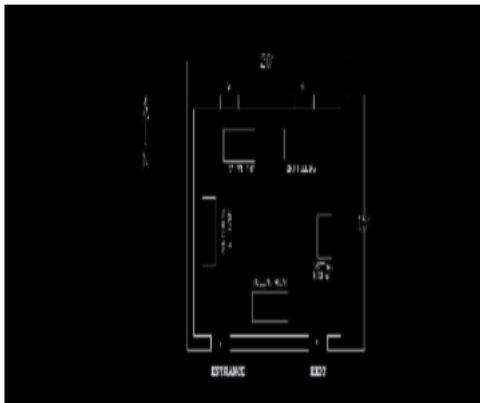

নির্বাচক নিবন্ধন আধিকারিকের স্বাক্ষর

Nazri Naksha

Google Map View

Polling Station Building Front View

Polling Station Front View

Cad View

Key MAP View

1 নাম : লালচাঁদ দাস পিতার নাম: নিমাই দাস বাড়ির নং : n0158 বয়স : 40 লিঙ্গ : পুরুষ	JQY2444354 ফটো উপলব্ধ	2 নাম : সুমিত্রা দাস স্বামীর নাম: নিমাই দাস বাড়ির নং : n0158 বয়স : 66 লিঙ্গ : মহিলা	UUD2244937 ফটো উপলব্ধ	3 নাম : রহিত ঘোষ পিতার নাম: পিতাম্বর ঘোষ বাড়ির নং : N0085 বয়স : 27 লিঙ্গ : পুরুষ	UUD1984665 ফটো উপলব্ধ
4 নাম : আনন্দময়ী ঘোষ স্বামীর নাম: পিতাম্বর ঘোষ বাড়ির নং : n0085 বয়স : 49 লিঙ্গ : মহিলা	JQY1364041 ফটো উপলব্ধ	5 নাম : পিতাম্বর ঘোষ পিতার নাম: রঙ্গলাল ঘোষ বাড়ির নং : n0085 বয়স : 55 লিঙ্গ : পুরুষ	WB/39/268/519552 ফটো উপলব্ধ	6 নাম : স্বামীর নাম: রঙ্গলাল ঘোষ বাড়ির নং : n0085 বয়স : 78 লিঙ্গ : মহিলা	JQY1363803 ফটো উপলব্ধ
7 নাম : মাধুরী অধিকারী স্বামীর নাম: কপিলদেব অধিকারী বাড়ির নং : n0016 বয়স : 28 লিঙ্গ : মহিলা	UUD1809748 ফটো উপলব্ধ	8 নাম : জয়াবতী অধিকারী স্বামীর নাম: গোপীমোহন অধিকারী বাড়ির নং : n0016 বয়স : 86 লিঙ্গ : মহিলা	WB/39/268/519442 ফটো উপলব্ধ	9 নাম : সিদ্ধেশ্বর অধিকারী পিতার নাম: গোপীমোহন অধিকারী বাড়ির নং : n0016 বয়স : 69 লিঙ্গ : পুরুষ	UUD2155828 ফটো উপলব্ধ
10 নাম : গদাধর অধিকারী পিতার নাম: গোপীমোহন অধিকারী বাড়ির নং : n0016 বয়স : 63 লিঙ্গ : পুরুষ	WB/39/268/519100 ফটো উপলব্ধ	11 নাম : কপিলদেব অধিকারী পিতার নাম: গদাধর অধিকারী বাড়ির নং : n0016 বয়স : 39 লিঙ্গ : পুরুষ	JQY2617710 ফটো উপলব্ধ	12 নাম : গুণকদেব অধিকারী পিতার নাম: গদাধর অধিকারী বাড়ির নং : n0016 বয়স : 34 লিঙ্গ : পুরুষ	UUD1286384 ফটো উপলব্ধ
13 নাম : পরেশ চন্দ্র কর্মকার পিতার নাম: গোবর্ধন কর্মকার বাড়ির নং : n0011 বয়স : 77 লিঙ্গ : পুরুষ	WB/39/268/519005 ফটো উপলব্ধ	14 নাম : বীনা হালদার (কর্মকার) স্বামীর নাম: পরিমল কর্মকার বাড়ির নং : n0011 বয়স : 34 লিঙ্গ : মহিলা	UUD1560234 ফটো উপলব্ধ	15 নাম : গোলকবিহারী কর্মকার পিতার নাম: শম্ভুনাথ কর্মকার বাড়ির নং : n0012 বয়স : 67 লিঙ্গ : পুরুষ	JQY0956631 ফটো উপলব্ধ
16 নাম : অনূপ কর্মকার পিতার নাম: গোলকবিহারী কর্মকার বাড়ির নং : n0012 বয়স : 29 লিঙ্গ : পুরুষ	UUD1720739 ফটো উপলব্ধ	17 নাম : কাজল কর্মকার পিতার নাম: রবিকিরণ কর্মকার বাড়ির নং : n0013 বয়স : 51 লিঙ্গ : পুরুষ	WB/39/268/519215 ফটো উপলব্ধ	18 নাম : গোপাল কর্মকার পিতার নাম: বিনয় কর্মকার বাড়ির নং : n0013 বয়স : 33 লিঙ্গ : পুরুষ	UUD1655745 ফটো উপলব্ধ
19 নাম : অনিতা কর্মকার স্বামীর নাম: বিনয় কর্মকার বাড়ির নং : n0013 বয়স : 56 লিঙ্গ : মহিলা	JQY1439306 ফটো উপলব্ধ	20 নাম : বিনয় কর্মকার পিতার নাম: রবিকিরণ কর্মকার বাড়ির নং : n0013 বয়স : 63 লিঙ্গ : পুরুষ	WB/39/268/519437 ফটো উপলব্ধ	21 নাম : রুমা কর্মকার স্বামীর নাম: কালাচাঁদ কর্মকার বাড়ির নং : n0012 বয়স : 35 লিঙ্গ : মহিলা	UUD1286376 ফটো উপলব্ধ
22 নাম : রেবারানী কর্মকার স্বামীর নাম: গোলক বিহারী কর্মকার বাড়ির নং : n0012 বয়স : 53 লিঙ্গ : মহিলা	WB/39/268/519322 ফটো উপলব্ধ	23 নাম : উৎপল কর্মকার পিতার নাম: অশোক কর্মকার বাড়ির নং : n0012 বয়স : 33 লিঙ্গ : পুরুষ	UUD1452408 ফটো উপলব্ধ	24 নাম : কালাচাঁদ কর্মকার পিতার নাম: বিনয় কর্মকার বাড়ির নং : n0012 বয়স : 39 লিঙ্গ : পুরুষ	JQY2617736 ফটো উপলব্ধ
25 নাম : অশোক কর্মকার পিতার নাম: শম্ভুনাথ কর্মকার বাড়ির নং : n0012 বয়স : 62 লিঙ্গ : পুরুষ	WB/39/268/519122 ফটো উপলব্ধ	26 নাম : পরিমল কর্মকার পিতার নাম: পরেশ চন্দ্র কর্মকার বাড়ির নং : n0011 বয়স : 43 লিঙ্গ : পুরুষ	JQY2049542 ফটো উপলব্ধ	27 নাম : শোভা রানী কর্মকার স্বামীর নাম: পরেশ চন্দ্র কর্মকার বাড়ির নং : n0011 বয়স : 67 লিঙ্গ : মহিলা	WB/39/268/519213 ফটো উপলব্ধ
28 নাম : মন্দিরা কর্মকার স্বামীর নাম: প্রশান্ত কর্মকার বাড়ির নং : n0011 বয়স : 37 লিঙ্গ : মহিলা	JQY2617751 ফটো উপলব্ধ	29 নাম : প্রশান্ত কর্মকার পিতার নাম: পরেশ চন্দ্র কর্মকার বাড়ির নং : n0011 বয়স : 44 লিঙ্গ : পুরুষ	JQY2049534 ফটো উপলব্ধ	30 নাম : সন্ধ্যা কর্মকার স্বামীর নাম: রবিকিরণ কর্মকার বাড়ির নং : n0013 বয়স : 79 লিঙ্গ : মহিলা	UUD2405645 ফটো উপলব্ধ