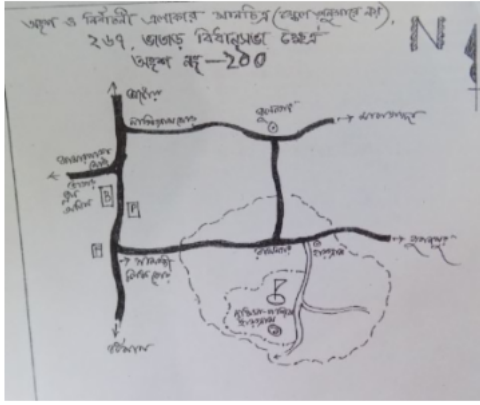

Nazri Naksha