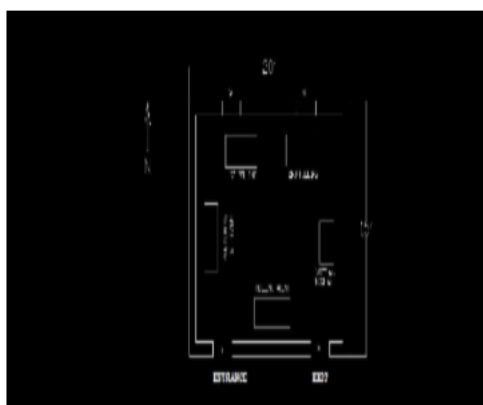

নির্বাচক নিবন্ধন আধিকারিকের স্বাক্ষর

Nazri Naksha

Google Map View

Polling Station Building Front View

Polling Station Front View

Cad View

Key MAP View

1 নাম : সেখ মতিয়ার রহমান পিতার নাম: সেখ আব্দুর রহিম বাড়ির নং : n0107 বয়স : 71 লিঙ্গ : পুরুষ	UUD2233146 ফটো উপলব্ধ	2 নাম : মোজকিরা বিবি সেখ স্বামীর নাম: সেখ আল্লানিয়াজ বাড়ির নং : n0017 বয়স : 59 লিঙ্গ : মহিলা	UUD2507242 ফটো উপলব্ধ	3 নাম : ছবি বিহীন স্বামীর নাম: সেখ জুমান বাড়ির নং : n0108 বয়স : 46 লিঙ্গ : মহিলা	JQY2570844 ফটো উপলব্ধ
4 নাম : বিজলী বেগম স্বামীর নাম: সেখ খায়রুল বাড়ির নং : n0093 বয়স : 31 লিঙ্গ : মহিলা	UUD1656065 ফটো উপলব্ধ	5 নাম : বিলকিস খাতুন স্বামীর নাম: সেখ সাবির বাড়ির নং : এন0048 বয়স : 31 লিঙ্গ : মহিলা	UUD1560382 ফটো উপলব্ধ	6 নাম : সেখ গোলাম মোস্তফা পিতার নাম: সেখ আল্লা হাফিজ বাড়ির নং : n0047 বয়স : 56 লিঙ্গ : পুরুষ	UUD1452762 ফটো উপলব্ধ
7 নাম : সেখ সামসুল হক পিতার নাম: সেখ আব্বাস বাড়ির নং : n0022 বয়স : 52 লিঙ্গ : পুরুষ	WB/39/268/525364 ফটো উপলব্ধ	8 নাম : সেখ কামালউদ্দিন পিতার নাম: কাসেম বাড়ির নং : n0042 বয়স : 49 লিঙ্গ : পুরুষ	WB/39/268/525363 ফটো উপলব্ধ	9 নাম : সেখ মহফুজ পিতার নাম: সেখ আব্দুস সাত্তার বাড়ির নং : n0074 বয়স : 62 লিঙ্গ : পুরুষ	WB/39/268/525323 ফটো উপলব্ধ
10 নাম : রাখী খাতুন পিতার নাম: সেখ জুমান বাড়ির নং : n0108 বয়স : 29 লিঙ্গ : মহিলা	UUD1809896 ফটো উপলব্ধ	11 নাম : সেখ ইসানুল কেরিম পিতার নাম: সেখ ইসাহক বাড়ির নং : n0103 বয়স : 28 লিঙ্গ : পুরুষ	UUD1809854 ফটো উপলব্ধ	12 নাম : সেখ হোসাইন আহম্মদ পিতার নাম: সেখ গোলাম মোস্তফা বাড়ির নং : n0047 বয়স : 28 লিঙ্গ : পুরুষ	UUD1809813 ফটো উপলব্ধ
13 নাম : ইসমাতারা খাতুন পিতার নাম: সেখ ফারহাদ বাড়ির নং : এন0067 বয়স : 26 লিঙ্গ : মহিলা	UUD2090876 ফটো উপলব্ধ	14 নাম : সফিকুল সেখ পিতার নাম: হারুন রাসিদ সেখ বাড়ির নং : n0123 বয়স : 44 লিঙ্গ : পুরুষ	JQY2052629 ফটো উপলব্ধ	15 নাম : তাজাকিরা বেগম সেখ স্বামীর নাম: সেখ ফরহাদ বাড়ির নং : n0067 বয়স : 45 লিঙ্গ : মহিলা	JQY2569192 ফটো উপলব্ধ
16 নাম : সেখ হারুনুল পিতার নাম: সেখ মনরুল বাড়ির নং : n0067 বয়স : 33 লিঙ্গ : পুরুষ	UUD2522829 ফটো উপলব্ধ	17 নাম : সেখ খায়রুল পিতার নাম: সেখ জামারুল হক বাড়ির নং : n0093 বয়স : 36 লিঙ্গ : পুরুষ	UUD1286707 ফটো উপলব্ধ	18 নাম : সামসুল ইসলাম সেখ পিতার নাম: সেখ আল্লানিয়াজ বাড়ির নং : n0017 বয়স : 41 লিঙ্গ : পুরুষ	JQY2052900 ফটো উপলব্ধ
19 নাম : সেখ নূরআলম পিতার নাম: সেখ আনসার বাড়ির নং : n0151 বয়স : 38 লিঙ্গ : পুরুষ	UUD0916445 ফটো উপলব্ধ	20 নাম : সেখ আমিরুল হাসান পিতার নাম: সেখ আলাউদ্দিন বাড়ির নং : N0062 বয়স : 24 লিঙ্গ : পুরুষ	UUD2197564 ফটো উপলব্ধ	21 নাম : সেখ ইউসুফ পিতার নাম: সেখ মুজিবর রহমান বাড়ির নং : N0130 বয়স : 27 লিঙ্গ : পুরুষ	UUD2193001 ফটো উপলব্ধ
22 নাম : সেখ মণিরুল হক পিতার নাম: সেখ মিল্লাল বাড়ির নং : n0054 বয়স : 56 লিঙ্গ : পুরুষ	WB/39/268/525263 ফটো উপলব্ধ	23 নাম : রূপালী খাতুন স্বামীর নাম: সেখ সাইফুল বাড়ির নং : N0131 বয়স : 26 লিঙ্গ : মহিলা	UUD2213932 ফটো উপলব্ধ	24 নাম : জেসমিনা খাতুন পিতার নাম: সেখ আসাদুল বাড়ির নং : N0106 বয়স : 24 লিঙ্গ : মহিলা	UUD2193514 ফটো উপলব্ধ
25 নাম : সেখ নজরুল হক পিতার নাম: সেখ আবু সিদ্দিক বাড়ির নং : n0036 বয়স : 59 লিঙ্গ : পুরুষ	UUD2237758 ফটো উপলব্ধ	26 নাম : আমিনা খাতুন স্বামীর নাম: সেখ মমিতুল বাড়ির নং : N0133 বয়স : 24 লিঙ্গ : মহিলা	UUD2219731 ফটো উপলব্ধ	27 নাম : সেখ আব্বাস উদ্দিন পিতার নাম: সেখ লোকমান বাড়ির নং : n0061 বয়স : 67 লিঙ্গ : পুরুষ	UUD2229938 ফটো উপলব্ধ
28 নাম : সেখ মোসারেফ হোসেন পিতার নাম: সেখ আব্বাস উদ্দিন বাড়ির নং : n0061 বয়স : 45 লিঙ্গ : পুরুষ	UUD1369834 ফটো উপলব্ধ	29 নাম : সেখ বসির আহমেদ পিতার নাম: সেখ ফজলুল হক বাড়ির নং : n0064 বয়স : 49 লিঙ্গ : পুরুষ	UUD2232767 ফটো উপলব্ধ	30 নাম : সেখ আনসার পিতার নাম: সেখ হোসেন বাড়ির নং : n0133 বয়স : 58 লিঙ্গ : পুরুষ	UUD2137743 ফটো উপলব্ধ