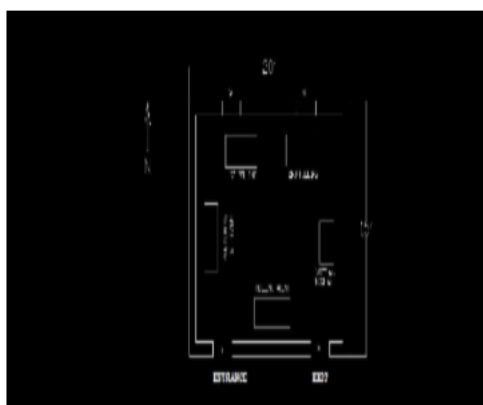

নির্বাচক নিবন্ধন আধিকারিকের স্বাক্ষর

Nazri Naksha

Google Map View

Polling Station Building Front View

Polling Station Front View

Cad View

Key MAP View

1 নাম : নাসেরা বিবি স্বামীর নাম : আমানুজ্জামান বাড়ির নং : n0021 বয়স : 38 লিঙ্গ : মহিলা	UUD2238202 ফটো উপলব্ধ	2 নাম : নাজেরা বিবি স্বামীর নাম : রহমান সেখ বাড়ির নং : n0040 বয়স : 38 লিঙ্গ : মহিলা	UUD2230506 ফটো উপলব্ধ	3 নাম : রানু খাতুন স্বামীর নাম : মোল্লা সারোয়ারউদ্দিন বাড়ির নং : n0029 বয়স : 37 লিঙ্গ : মহিলা	UUD1370535 ফটো উপলব্ধ
4 নাম : সারমিনা আফরোজ স্বামীর নাম : সেখ ইসরাত আলি বাড়ির নং : 0106 বয়স : 27 লিঙ্গ : মহিলা	UUD1984988 ফটো উপলব্ধ	5 নাম : সেখ আমানুল্লাহ পিতার নাম : সেখ হারুন আল রশিদ বাড়ির নং : n0019 বয়স : 39 লিঙ্গ : পুরুষ	JQY2444917 ফটো উপলব্ধ	6 নাম : সেখ সিব্বানা পিতার নাম : সেখ দিনদার বাড়ির নং : n0013 বয়স : 32 লিঙ্গ : পুরুষ	UUD0922252 ফটো উপলব্ধ
7 নাম : সেখ মিম সাইরুল পিতার নাম : সেখ সামসুল হক বাড়ির নং : n0019 বয়স : 29 লিঙ্গ : পুরুষ	UUD1721034 ফটো উপলব্ধ	8 নাম : নাসিমা বেগম স্বামীর নাম : ইসলাম সেখ বাড়ির নং : n0019 বয়স : 37 লিঙ্গ : মহিলা	UUD1656594 ফটো উপলব্ধ	9 নাম : রোজিনা বেগম স্বামীর নাম : সেখ মোশারফ হোসেন বাড়ির নং : n0019 বয়স : 40 লিঙ্গ : মহিলা	UUD1370634 ফটো উপলব্ধ
10 নাম : সেখ আবুতোরাব পিতার নাম : সেখ মতহার হোসেন বাড়ির নং : n0029 বয়স : 76 লিঙ্গ : পুরুষ	WB/39/268/528029 ফটো উপলব্ধ	11 নাম : সায়েরাবেগম সেখ স্বামীর নাম : আবুতরাফ সেখ বাড়ির নং : n0029 বয়স : 63 লিঙ্গ : মহিলা	WB/39/268/528417 ফটো উপলব্ধ	12 নাম : নুরজাহান খাতুন স্বামীর নাম : সেখ জয়নাল আবেদিন বাড়ির নং : n0030 বয়স : 42 লিঙ্গ : মহিলা	JQY2570968 ফটো উপলব্ধ
13 নাম : সেখ আতর আলি পিতার নাম : সেখ হাসমত আলি বাড়ির নং : n0034 বয়স : 71 লিঙ্গ : পুরুষ	WB/39/268/528363 ফটো উপলব্ধ	14 নাম : জোবেদা বিবি স্বামীর নাম : সেখ আতর আলি বাড়ির নং : n0034 বয়স : 61 লিঙ্গ : মহিলা	WB/39/268/528319 ফটো উপলব্ধ	15 নাম : সেখ আনসার আলি পিতার নাম : সেখ হাসমত আলি বাড়ির নং : n0034 বয়স : 67 লিঙ্গ : পুরুষ	JQY2372035 ফটো উপলব্ধ
16 নাম : লাজিনা খাতুন স্বামীর নাম : সেখ কিসমত আলি বাড়ির নং : n0034 বয়স : 34 লিঙ্গ : মহিলা	UUD1560788 ফটো উপলব্ধ	17 নাম : ফতেমা খাতুন স্বামীর নাম : সেখ আনসার আলী বাড়ির নং : n0034 বয়স : 50 লিঙ্গ : মহিলা	JQY2570331 ফটো উপলব্ধ	18 নাম : সেখ হাসমত আলি পিতার নাম : সেখ রফিক বাড়ির নং : n0035 বয়স : 43 লিঙ্গ : পুরুষ	JQY2371458 ফটো উপলব্ধ
19 নাম : ছকিনা খাতুন স্বামীর নাম : সেখ হাসমত আলি বাড়ির নং : n0035 বয়স : 37 লিঙ্গ : মহিলা	UUD1721190 ফটো উপলব্ধ	20 নাম : সাবানা খাতুন স্বামীর নাম : সেখ তপন বাড়ির নং : n0035 বয়স : 29 লিঙ্গ : মহিলা	UUD1721208 ফটো উপলব্ধ	21 নাম : আব্দুল মালেক পিতার নাম : আব্দুল হাকিম বাড়ির নং : n0040 বয়স : 72 লিঙ্গ : পুরুষ	WB/39/268/528651 ফটো উপলব্ধ
22 নাম : হোসনা বেগম স্বামীর নাম : আব্দুল সায়েব বাড়ির নং : n0040 বয়স : 33 লিঙ্গ : মহিলা	WB/39/268/528652 ফটো উপলব্ধ	23 নাম : নাসেরাবিবি সেখ স্বামীর নাম : সবুরআলি সেখ বাড়ির নং : n0041 বয়স : 51 লিঙ্গ : মহিলা	WB/39/268/528529 ফটো উপলব্ধ	24 নাম : সেখ গফুর পিতার নাম : সেখ শুকুর বাড়ির নং : n0041 বয়স : 32 লিঙ্গ : পুরুষ	JQY2372902 ফটো উপলব্ধ
25 নাম : সেখ লাজেরা পিতার নাম : সেখ সবুর বাড়ির নং : n0041 বয়স : 33 লিঙ্গ : পুরুষ	UUD1560580 ফটো উপলব্ধ	26 নাম : সেখ আজিম পিতার নাম : সেখ ইজরাইল বাড়ির নং : n0071 বয়স : 59 লিঙ্গ : পুরুষ	WB/39/268/528381 ফটো উপলব্ধ	27 নাম : সেখ ইব্রাহিম পিতার নাম : সেখ আজিম বাড়ির নং : n0071 বয়স : 36 লিঙ্গ : পুরুষ	UUD1286863 ফটো উপলব্ধ
28 নাম : জয়গুন্নেসাবিবি সেখ স্বামীর নাম : আজিম সেখ বাড়ির নং : n0071 বয়স : 56 লিঙ্গ : মহিলা	WB/39/268/528454 ফটো উপলব্ধ	29 নাম : সেখ সায়েব পিতার নাম : সেখ হুরমতউল্লা বাড়ির নং : n0043 বয়স : 28 লিঙ্গ : পুরুষ	UUD1721042 ফটো উপলব্ধ	30 নাম : জায়রুননেসা বেগম স্বামীর নাম : সেখ হুরমতউল্লা বাড়ির নং : n0043 বয়স : 50 লিঙ্গ : মহিলা	UUD2130540 ফটো উপলব্ধ