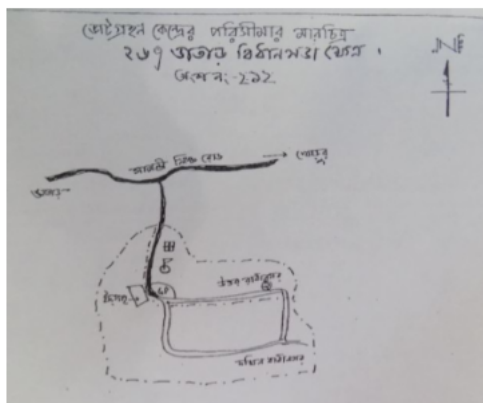

Nazri Naksha