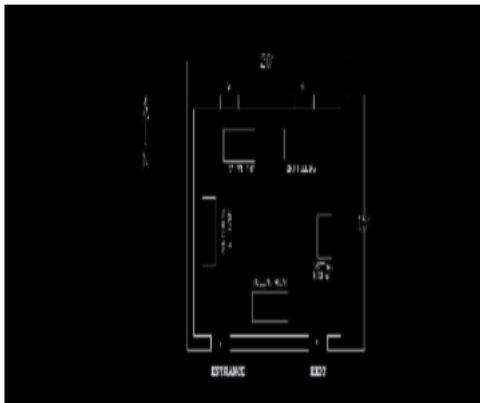

নির্বাচক নিবন্ধন আধিকারিকের স্বাক্ষর

Nazri Naksha

Google Map View

Polling Station Building Front View

Polling Station Front View

Cad View

Key MAP View

1 নাম : প্রণতি ভট্টাচার্য্য স্বামীর নাম: অসীম ভট্টাচার্য্য বাড়ির নং : n0065 বয়স : 63 লিঙ্গ : মহিলা ফটো উপলব্ধ	WB/39/268/531370	2 নাম : প্রীতিলতা ভট্টাচার্য্য স্বামীর নাম: গৌরাচাঁদ ভট্টাচার্য্য বাড়ির নং : N0065 বয়স : 41 লিঙ্গ : মহিলা ফটো উপলব্ধ	BXX2922417	3 নাম : বুল্টি ঘরুই স্বামীর নাম: স্বপন ঘরুই বাড়ির নং : n0246 বয়স : 28 লিঙ্গ : মহিলা ফটো উপলব্ধ	UUD1779537
4 নাম : অসীম কুমার ভট্টাচার্য্য পিতার নাম: বলরাম ভট্টাচার্য্য বাড়ির নং : n0065 বয়স : 70 লিঙ্গ : পুরুষ ফটো উপলব্ধ	WB/39/268/531034	5 নাম : জয়া কুশমেটে স্বামীর নাম: ধীরেন্দ্র কুশমেটে বাড়ির নং : n0075 বয়স : 76 লিঙ্গ : মহিলা ফটো উপলব্ধ	UUD2159895	6 নাম : ভাগ্যধর বাগ পিতার নাম: সুবল বাগ বাড়ির নং : n0075 বয়স : 55 লিঙ্গ : পুরুষ ফটো উপলব্ধ	UUD1287119
7 নাম : জ্যোৎস্না কুশমেটে বাগ স্বামীর নাম: ভাগ্যধর বাগ বাড়ির নং : n0075 বয়স : 52 লিঙ্গ : মহিলা ফটো উপলব্ধ	UUD2498350	8 নাম : বিদ্যুৎ ক্ষেত্রপাল পিতার নাম: মদন ক্ষেত্রপাল বাড়ির নং : নং102 বয়স : 25 লিঙ্গ : পুরুষ ফটো উপলব্ধ	UUD2214948	9 নাম : শিল্পা ক্ষেত্রপাল স্বামীর নাম: অচিন্ত ক্ষেত্রপাল বাড়ির নং : এন0101 বয়স : 22 লিঙ্গ : মহিলা ফটো উপলব্ধ	UUD2363489
10 নাম : সুজন ক্ষেত্রপাল পিতার নাম: সন্তোষ ক্ষেত্রপাল বাড়ির নং : এন0097 বয়স : 21 লিঙ্গ : পুরুষ ফটো উপলব্ধ	UUD2451789	11 নাম : সুব্রত ক্ষেত্রপাল পিতার নাম: অরুণ ক্ষেত্রপাল বাড়ির নং : N0103 বয়স : 24 লিঙ্গ : পুরুষ ফটো উপলব্ধ	UUD2200210	12 নাম : পিরু ক্ষেত্রপাল পিতার নাম: নবকুমার ক্ষেত্রপাল বাড়ির নং : NO222 বয়স : 28 লিঙ্গ : পুরুষ ফটো উপলব্ধ	UUD1985100
13 নাম : মহাদেব ক্ষেত্রপাল পিতার নাম: নব কুমার ক্ষেত্রপাল বাড়ির নং : এন0222 বয়স : 25 লিঙ্গ : পুরুষ ফটো উপলব্ধ	UUD2088615	14 নাম : তপতী ক্ষেত্রপাল স্বামীর নাম: বিক্রম ক্ষেত্রপাল বাড়ির নং : এন0103 বয়স : 24 লিঙ্গ : মহিলা ফটো উপলব্ধ	UUD2290856	15 নাম : হারু ক্ষেত্রপাল পিতার নাম: আশুতোষ ক্ষেত্রপাল বাড়ির নং : n0101 বয়স : 56 লিঙ্গ : পুরুষ ফটো উপলব্ধ	WB/39/268/531245
16 নাম : কল্যানী ক্ষেত্রপাল স্বামীর নাম: হারু ক্ষেত্রপাল বাড়ির নং : n0101 বয়স : 54 লিঙ্গ : মহিলা ফটো উপলব্ধ	WB/39/268/531327	17 নাম : মদন ক্ষেত্রপাল পিতার নাম: বাসুদেব ক্ষেত্রপাল বাড়ির নং : n0102 বয়স : 61 লিঙ্গ : পুরুষ ফটো উপলব্ধ	WB/39/268/531785	18 নাম : বিক্রম ক্ষেত্রপাল পিতার নাম: অরুণ ক্ষেত্রপাল বাড়ির নং : n0103 বয়স : 26 লিঙ্গ : পুরুষ ফটো উপলব্ধ	UUD2047330
19 নাম : অচিন্ত্য ক্ষেত্রপাল পিতার নাম: হারু ক্ষেত্রপাল বাড়ির নং : n0101 বয়স : 26 লিঙ্গ : পুরুষ ফটো উপলব্ধ	UUD2047322	20 নাম : রীতা ক্ষেত্রপাল স্বামীর নাম: সঞ্জীব ক্ষেত্রপাল বাড়ির নং : N0105 বয়স : 27 লিঙ্গ : মহিলা ফটো উপলব্ধ	UUD2047223	21 নাম : নবকুমার ক্ষেত্রপাল পিতার নাম: বঙ্কু ক্ষেত্রপাল বাড়ির নং : n0222 বয়স : 59 লিঙ্গ : পুরুষ ফটো উপলব্ধ	WB/39/268/531244
22 নাম : ফুলেশ্বরী ক্ষেত্রপাল স্বামীর নাম: মোহন ক্ষেত্রপাল বাড়ির নং : n0212 বয়স : 51 লিঙ্গ : মহিলা ফটো উপলব্ধ	WB/39/268/531501	23 নাম : মোহন ক্ষেত্রপাল পিতার নাম: বাসুদেব ক্ষেত্রপাল বাড়ির নং : n0212 বয়স : 55 লিঙ্গ : পুরুষ ফটো উপলব্ধ	JQY0973677	24 নাম : পিংকি ক্ষেত্রপাল স্বামীর নাম: স্বরূপ ক্ষেত্রপাল বাড়ির নং : n0106 বয়স : 33 লিঙ্গ : মহিলা ফটো উপলব্ধ	UUD1453299
25 নাম : সমীর ক্ষেত্রপাল পিতার নাম: নারায়ন ক্ষেত্রপাল বাড়ির নং : n0106 বয়স : 38 লিঙ্গ : পুরুষ ফটো উপলব্ধ	UUD1370899	26 নাম : স্বরূপ ক্ষেত্রপাল পিতার নাম: নারায়ন ক্ষেত্রপাল বাড়ির নং : n0106 বয়স : 47 লিঙ্গ : পুরুষ ফটো উপলব্ধ	JQY2571255	27 নাম : চিত্রা ক্ষেত্রপাল স্বামীর নাম: সুকুমার ক্ষেত্রপাল বাড়ির নং : n0106 বয়স : 44 লিঙ্গ : মহিলা ফটো উপলব্ধ	JQY2055564
28 নাম : সুকুমার ক্ষেত্রপাল পিতার নাম: নারায়ন ক্ষেত্রপাল বাড়ির নং : n0106 বয়স : 52 লিঙ্গ : পুরুষ ফটো উপলব্ধ	WB/39/268/531902	29 নাম : কল্পনা ক্ষেত্রপাল স্বামীর নাম: নারায়ন ক্ষেত্রপাল বাড়ির নং : n0106 বয়স : 81 লিঙ্গ : মহিলা ফটো উপলব্ধ	WB/39/268/531326	30 নাম : হেলি ক্ষেত্রপাল স্বামীর নাম: শক্তি ক্ষেত্রপাল বাড়ির নং : n0106 বয়স : 83 লিঙ্গ : মহিলা ফটো উপলব্ধ	JQY2055580