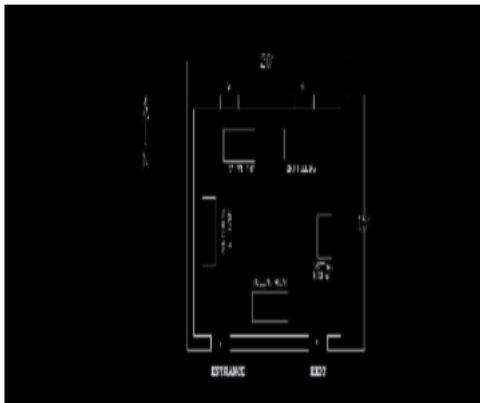

নির্বাচক নিবন্ধন আধিকারিকের স্বাক্ষর

Nazri Naksha

Google Map View

Polling Station Building Front View

Polling Station Front View

Cad View

Key MAP View

1 নাম : পুষ্পা কুণ্ডু পিতার নাম: সিদ্ধেশ্বর কুণ্ডু বাড়ির নং : এন0145 বয়স : 21 লিঙ্গ : মহিলা	UUD2456929 ফটো উপলব্ধ	2 নাম : সৌরভ কুম্ভু পিতার নাম: প্রভাত কুম্ভু বাড়ির নং : না 0158 বয়স : 25 লিঙ্গ : পুরুষ	UUD2088227 ফটো উপলব্ধ	3 নাম : শক্তিপদ ক্ষেত্রপাল পিতার নাম: গোপাল ক্ষেত্রপাল বাড়ির নং : n0071 বয়স : 59 লিঙ্গ : পুরুষ	WB/39/268/534392 ফটো উপলব্ধ
4 নাম : কম্পনা ক্ষেত্রপাল স্বামীর নাম: শক্তিপদ ক্ষেত্রপাল বাড়ির নং : n0071 বয়স : 53 লিঙ্গ : মহিলা	WB/39/268/534159 ফটো উপলব্ধ	5 নাম : চন্দনা ক্ষেত্রপাল পিতার নাম: শক্তিপদ ক্ষেত্রপাল বাড়ির নং : এন0071 বয়স : 22 লিঙ্গ : মহিলা	UUD2362861 ফটো উপলব্ধ	6 নাম : প্রতিমা কিস্কু স্বামীর নাম: সুনিরাম কিস্কু বাড়ির নং : এন0078 বয়স : 21 লিঙ্গ : মহিলা	UUD2454163 ফটো উপলব্ধ
7 নাম : সুনিরাম কিস্কু মায়ের নাম: বৃন্দিন কিস্কু বাড়ির নং : n0055 বয়স : 29 লিঙ্গ : পুরুষ	UUD1810936 ফটো উপলব্ধ	8 নাম : সাহেব কিস্কু পিতার নাম: বৃন্দিন কিস্কু বাড়ির নং : এন0055 বয়স : 26 লিঙ্গ : পুরুষ	UUD2088268 ফটো উপলব্ধ	9 নাম : রাজু কিস্কু পিতার নাম: রমেশ কিস্কু বাড়ির নং : N0053 বয়স : 26 লিঙ্গ : পুরুষ	UUD2062859 ফটো উপলব্ধ
10 নাম : কালীচরন কিস্কু মায়ের নাম: চুরকি কিস্কু বাড়ির নং : n0052 বয়স : 44 লিঙ্গ : পুরুষ	JQY2573277 ফটো উপলব্ধ	11 নাম : শকুন্তলা কিস্কু স্বামীর নাম: কালিচরন কিস্কু বাড়ির নং : n0052 বয়স : 36 লিঙ্গ : মহিলা	UUD0932061 ফটো উপলব্ধ	12 নাম : মণি কিস্কু স্বামীর নাম: গরমা কিস্কু বাড়ির নং : n0053 বয়স : 68 লিঙ্গ : মহিলা	WB/39/268/534315 ফটো উপলব্ধ
13 নাম : রমেশ কিস্কু পিতার নাম: গরমা কিস্কু বাড়ির নং : n0053 বয়স : 50 লিঙ্গ : পুরুষ	JQY2573285 ফটো উপলব্ধ	14 নাম : লক্ষী কিস্কু স্বামীর নাম: রমেশ কিস্কু বাড়ির নং : n0053 বয়স : 47 লিঙ্গ : মহিলা	JQY2573293 ফটো উপলব্ধ	15 নাম : জ্যোত্স্না কিস্কু স্বামীর নাম: রমেশ কিস্কু বাড়ির নং : n0053 বয়স : 36 লিঙ্গ : মহিলা	UUD0932087 ফটো উপলব্ধ
16 নাম : সুরিন কিস্কু মায়ের নাম: মনি কিস্কু বাড়ির নং : n0053 বয়স : 31 লিঙ্গ : পুরুষ	UUD1561588 ফটো উপলব্ধ	17 নাম : সুনিল কিস্কু মায়ের নাম: মনি কিস্কু বাড়ির নং : n0053 বয়স : 31 লিঙ্গ : পুরুষ	UUD1561554 ফটো উপলব্ধ	18 নাম : বৃন্দিন কিস্কু স্বামীর নাম: লক্ষন কিস্কু বাড়ির নং : n0055 বয়স : 54 লিঙ্গ : মহিলা	JQY2573319 ফটো উপলব্ধ
19 নাম : সুমি কিস্কু স্বামীর নাম: সুরানি কিস্কু বাড়ির নং : n0132 বয়স : 35 লিঙ্গ : মহিলা	UUD1453554 ফটো উপলব্ধ	20 নাম : সুখী কিস্কু স্বামীর নাম: অসীম কিস্কু বাড়ির নং : n0054 বয়স : 57 লিঙ্গ : মহিলা	WB/39/268/534113 ফটো উপলব্ধ	21 নাম : স্বপন কিস্কু মায়ের নাম: সুখী কিস্কু বাড়ির নং : n0054 বয়স : 38 লিঙ্গ : পুরুষ	JQY2618791 ফটো উপলব্ধ
22 নাম : জিমলী কিস্কু স্বামীর নাম: স্বপন কিস্কু বাড়ির নং : n0054 বয়স : 36 লিঙ্গ : মহিলা	UUD0932038 ফটো উপলব্ধ	23 নাম : কালীপদ কিস্কু পিতার নাম: অসীম কিস্কু বাড়ির নং : n0054 বয়স : 34 লিঙ্গ : পুরুষ	UUD1721695 ফটো উপলব্ধ	24 নাম : লতিকা কিস্কু স্বামীর নাম: কালীপদ কিস্কু বাড়ির নং : n0054 বয়স : 31 লিঙ্গ : মহিলা	UUD1721687 ফটো উপলব্ধ
25 নাম : উজ্জল কৈবর্ত পিতার নাম: বিশ্বনাথ কৈবর্ত বাড়ির নং : n0007 বয়স : 49 লিঙ্গ : পুরুষ	JQY2573327 ফটো উপলব্ধ	26 নাম : উৎপল কৈবর্ত মায়ের নাম: নমিতা কৈবর্ত বাড়ির নং : n0007 বয়স : 39 লিঙ্গ : পুরুষ	JQY2618759 ফটো উপলব্ধ	27 নাম : প্রভাত কৈবর্ত মায়ের নাম: নমিতা কৈবর্ত বাড়ির নং : n0007 বয়স : 37 লিঙ্গ : পুরুষ	UUD0932095 ফটো উপলব্ধ
28 নাম : পিংকি কৈবর্ত স্বামীর নাম: উজ্জল কৈবর্ত বাড়ির নং : n0007 বয়স : 37 লিঙ্গ : মহিলা	UUD0932103 ফটো উপলব্ধ	29 নাম : শিউলী কৈবর্ত স্বামীর নাম: উতপল কৈবর্ত বাড়ির নং : n0007 বয়স : 30 লিঙ্গ : মহিলা	UUD1985605 ফটো উপলব্ধ	30 নাম : জয়াবতী কৈবর্ত স্বামীর নাম: বিশ্বনাথ কৈবর্ত বাড়ির নং : n0056 বয়স : 83 লিঙ্গ : মহিলা	WB/39/268/534105 ফটো উপলব্ধ