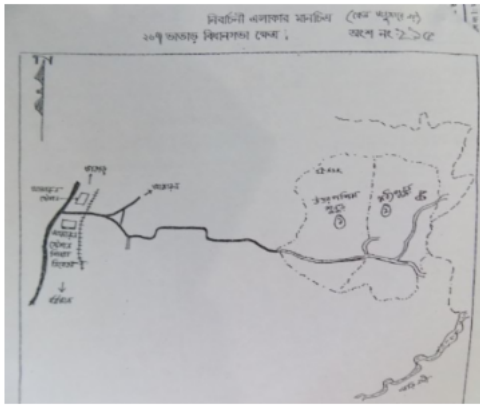

Nazri Naksha