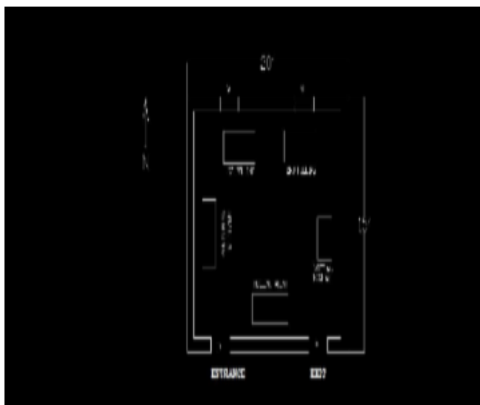

নির্বাচক নিবন্ধন আধিকারিকের স্বাক্ষর

Nazri Naksha

Google Map View

Polling Station Building Front View

Polling Station Front View

Cad View

Key MAP View

1 নাম : আশা কোঁড়া স্বামীর নাম: সুব্রত কোঁড়া বাড়ির নং : N0261 বয়স : 26 লিঙ্গ : মহিলা	UUD2201176 ফটো উপলব্ধ	2 নাম : ময়না মন্ডল পিতার নাম: প্রশান্ত মন্ডল বাড়ির নং : N0208 বয়স : 24 লিঙ্গ : মহিলা	UUD2201499 ফটো উপলব্ধ	3 নাম : প্রতিমা হাজরা স্বামীর নাম: রাজ হাজরা বাড়ির নং : N0250 বয়স : 26 লিঙ্গ : মহিলা	UUD2209138 ফটো উপলব্ধ
4 নাম : অনিমেষ্ মন্ডল পিতার নাম: সুকান্ত মন্ডল বাড়ির নং : নং208 বয়স : 23 লিঙ্গ : পুরুষ	UUD2274967 ফটো উপলব্ধ	5 নাম : বরুণ কোঁড়া পিতার নাম: বাবলু কোঁড়া বাড়ির নং : এন0015 বয়স : 25 লিঙ্গ : পুরুষ	UUD2087849 ফটো উপলব্ধ	6 নাম : কিরণময় কর্মকার পিতার নাম: অমর কর্মকার বাড়ির নং : এন0227 বয়স : 25 লিঙ্গ : পুরুষ	UUD2087690 ফটো উপলব্ধ
7 নাম : প্রিয়াংকা কর্মকার স্বামীর নাম: অর্নব কুমার কর্মকার বাড়ির নং : এন0202 বয়স : 28 লিঙ্গ : মহিলা	TCK1808120 ফটো উপলব্ধ	8 নাম : নন্দিতা কর্মকার স্বামীর নাম: কৃষানু কর্মকার বাড়ির নং : এন0206 বয়স : 22 লিঙ্গ : মহিলা	UUD2361483 ফটো উপলব্ধ	9 নাম : বৈশাখী কৈবর্ত্তা স্বামীর নাম: সুতনু কৈবর্ত্তা বাড়ির নং : n0002 বয়স : 32 লিঙ্গ : মহিলা	UUD1986249 ফটো উপলব্ধ
10 নাম : শ্যামাপ্রসাদ কৈবর্ত্তা পিতার নাম: শংকর কৈবর্ত্তা বাড়ির নং : n0001 বয়স : 60 লিঙ্গ : পুরুষ	WB/39/268/537781 ফটো উপলব্ধ	11 নাম : কুনাল কৈবর্ত্তা পিতার নাম: শ্যামাপ্রসাদ কৈবর্ত্তা বাড়ির নং : এন0001 বয়স : 21 লিঙ্গ : পুরুষ	UUD2467280 ফটো উপলব্ধ	12 নাম : সাহেব কৈবর্ত্তা পিতার নাম: ধনঞ্জয় কৈবর্ত্তা বাড়ির নং : এন0005 বয়স : 21 লিঙ্গ : পুরুষ	UUD2462810 ফটো উপলব্ধ
13 নাম : টুম্পা কৈবর্ত্তা স্বামীর নাম: অবিনাশ কৈবর্ত্তা বাড়ির নং : N0006 বয়স : 25 লিঙ্গ : মহিলা	UUD2201283 ফটো উপলব্ধ	14 নাম : আনন্দ কৌবর্ত্তা পিতার নাম: অশোক কৌবর্ত্তা বাড়ির নং : N0003 বয়স : 26 লিঙ্গ : পুরুষ	UUD2047553 ফটো উপলব্ধ	15 নাম : বিপত্তারণ কৈবর্ত্তা পিতার নাম: বাদল কৈবর্ত্তা বাড়ির নং : n0005 বয়স : 68 লিঙ্গ : পুরুষ	WB/39/268/537803 ফটো উপলব্ধ
16 নাম : জ্যোত্স্না কৈবর্ত্তা স্বামীর নাম: বিপত্তারণ কৈবর্ত্তা বাড়ির নং : n0005 বয়স : 63 লিঙ্গ : মহিলা	WB/39/268/537247 ফটো উপলব্ধ	17 নাম : প্রতিমা কৈবর্ত্তা স্বামীর নাম: সুকুমার কৈবর্ত্তা বাড়ির নং : n0005 বয়স : 58 লিঙ্গ : মহিলা	WB/39/268/537246 ফটো উপলব্ধ	18 নাম : ধনঞ্জয় কৈবর্ত্তা পিতার নাম: বিপদতারন কৈবর্ত্তা বাড়ির নং : n0005 বয়স : 46 লিঙ্গ : পুরুষ	JQY2378180 ফটো উপলব্ধ
19 নাম : অঞ্জনা কৈবর্ত্তা স্বামীর নাম: ধনঞ্জয় কৈবর্ত্তা বাড়ির নং : n0005 বয়স : 40 লিঙ্গ : মহিলা	UUD1196252 ফটো উপলব্ধ	20 নাম : লাল্টু মণ্ডল পিতার নাম: সাগর মণ্ডল বাড়ির নং : n0005 বয়স : 37 লিঙ্গ : পুরুষ	UUD1287382 ফটো উপলব্ধ	21 নাম : মান্দি মন্ডল স্বামীর নাম: লাল্টু মন্ডল বাড়ির নং : n0005 বয়স : 31 লিঙ্গ : মহিলা	UUD1562172 ফটো উপলব্ধ
22 নাম : সাগর কৈবর্ত্তা পিতার নাম: রবি কৈবর্ত্তা বাড়ির নং : n0006 বয়স : 56 লিঙ্গ : পুরুষ	WB/39/268/537355 ফটো উপলব্ধ	23 নাম : তাপু কৈবর্ত্তা স্বামীর নাম: সাগর কৈবর্ত্তা বাড়ির নং : n0006 বয়স : 53 লিঙ্গ : মহিলা	WB/39/268/537427 ফটো উপলব্ধ	24 নাম : অবিনাশ কৈবর্ত্তা পিতার নাম: সাগর কৈবর্ত্তা বাড়ির নং : n0006 বয়স : 32 লিঙ্গ : পুরুষ	UUD1562073 ফটো উপলব্ধ
25 নাম : মেনকা কৈবর্ত্তা স্বামীর নাম: শংকর কৈবর্ত্তা বাড়ির নং : n0001 বয়স : 88 লিঙ্গ : মহিলা	WB/39/268/537227 ফটো উপলব্ধ	26 নাম : কাকলী কৈবর্ত্তা স্বামীর নাম: শ্যামাপ্রসাদ কৈবর্ত্তা বাড়ির নং : n0001 বয়স : 44 লিঙ্গ : মহিলা	JQY2378172 ফটো উপলব্ধ	27 নাম : কানাই কৈবর্ত্তা পিতার নাম: নারায়ণ কৈবর্ত্তা বাড়ির নং : n0002 বয়স : 61 লিঙ্গ : পুরুষ	JQY2574127 ফটো উপলব্ধ
28 নাম : বন্দনা কৈবর্ত্তা স্বামীর নাম: কানাই কৈবর্ত্তা বাড়ির নং : n0002 বয়স : 56 লিঙ্গ : মহিলা	WB/39/268/537599 ফটো উপলব্ধ	29 নাম : সুতনু কৈবর্ত্তা পিতার নাম: কানাই কৈবর্ত্তা বাড়ির নং : n0002 বয়স : 33 লিঙ্গ : পুরুষ	UUD1371558 ফটো উপলব্ধ	30 নাম : উত্তম কৈবর্ত্তা পিতার নাম: নারায়ণ কৈবর্ত্তা বাড়ির নং : n0002 বয়স : 58 লিঙ্গ : পুরুষ	WB/39/268/537125 ফটো উপলব্ধ