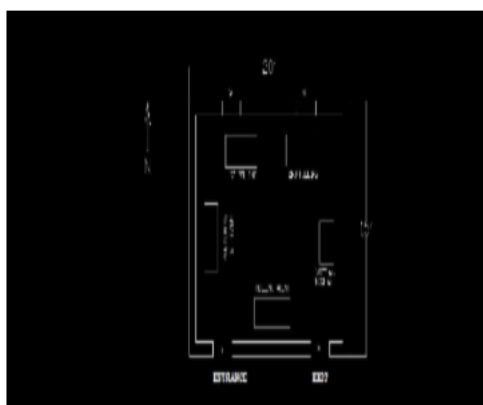

নির্বাচক নিবন্ধন আধিকারিকের স্বাক্ষর

Nazri Naksha

Google Map View

Polling Station Building Front View

Polling Station Front View

Cad View

Key MAP View

বিধানসভা নির্বাচনক্ষেত্রের নং, নাম : 267-ভাতার  
ভাগ নং, নাম : 1-পূর্ব গুন্ডু