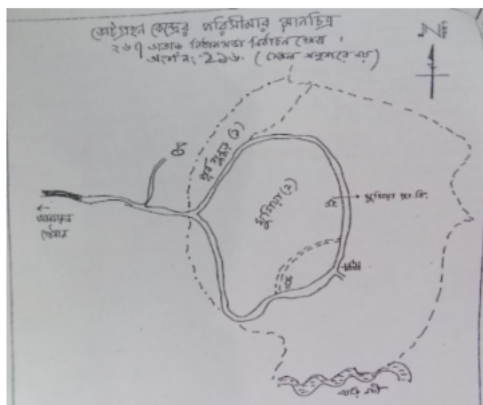

নির্বাচক নিবন্ধন আধিকারিকের স্বাক্ষর

Nazri Naksha

Google Map View

Polling Station Building Front View

Polling Station Front View

Cad View

Key MAP View

বিধানসভা নির্বাচনক্ষেত্রের নং, নাম : 267-ভাতার  
ভাগ নং, নাম : 1-পূর্ব গুন্ডু