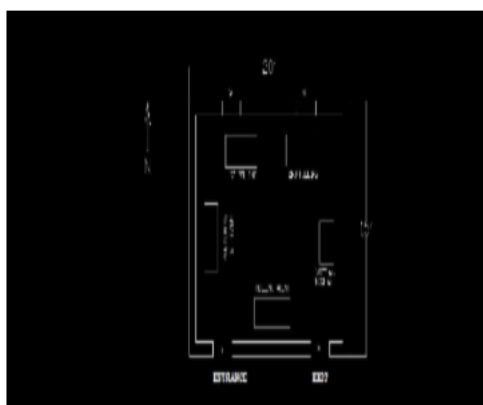

নির্বাচক নিবন্ধন আধিকারিকের স্বাক্ষর

Nazri Naksha

Google Map View

Polling Station Building Front View

Polling Station Front View

Cad View

Key MAP View

1 নাম : উত্তম কর্মকার পিতার নাম: শিবরাম কর্মকার বাড়ির নং : n0037 বয়স : 36 লিঙ্গ : পুরুষ	UUD1372853 ফটো উপলব্ধ	2 নাম : মৌ কর্মকার স্বামীর নাম: উত্তম কর্মকার বাড়ির নং : n0037 বয়স : 31 লিঙ্গ : মহিলা	UUD1658285 ফটো উপলব্ধ	3 নাম : লতিকা কর্মকার স্বামীর নাম: চন্ডীচরণ কর্মকার বাড়ির নং : n0047 বয়স : 85 লিঙ্গ : মহিলা	WB/39/268/564305 ফটো উপলব্ধ
4 নাম : গোপাল কর্মকার পিতার নাম: চন্ডীচরণ কর্মকার বাড়ির নং : n0047 বয়স : 59 লিঙ্গ : পুরুষ	WB/39/268/564028 ফটো উপলব্ধ	5 নাম : শ্যামলী কর্মকার স্বামীর নাম: গোপাল কর্মকার বাড়ির নং : n0047 বয়স : 55 লিঙ্গ : মহিলা	WB/39/268/564263 ফটো উপলব্ধ	6 নাম : স্বর্ণা ঘোষ স্বামীর নাম: বিভাস ঘোষ বাড়ির নং : n0047 বয়স : 48 লিঙ্গ : মহিলা	WB/39/268/564219 ফটো উপলব্ধ
7 নাম : মোসুমী কর্মকার স্বামীর নাম: অরুণ কর্মকার বাড়ির নং : n0047 বয়স : 32 লিঙ্গ : মহিলা	UUD1563071 ফটো উপলব্ধ	8 নাম : অরুণ কর্মকার পিতার নাম: গোপাল কর্মকার বাড়ির নং : n0047 বয়স : 40 লিঙ্গ : পুরুষ	JQY2584134 ফটো উপলব্ধ	9 নাম : শিবরাম কর্মকার পিতার নাম: ভোলানাথ কর্মকার বাড়ির নং : n0037 বয়স : 64 লিঙ্গ : পুরুষ	WB/39/268/564021 ফটো উপলব্ধ
10 নাম : জয়ন্তী কর্মকার স্বামীর নাম: শিবরাম কর্মকার বাড়ির নং : n0037 বয়স : 56 লিঙ্গ : মহিলা	WB/39/268/564047 ফটো উপলব্ধ	11 নাম : পুষ্পরানী গাঙ্গুলী স্বামীর নাম: দেবনারায়ন গাঙ্গুলী বাড়ির নং : n0013 বয়স : 74 লিঙ্গ : মহিলা	WB/39/268/564224 ফটো উপলব্ধ	12 নাম : কুমা গাঙ্গুলী পিতার নাম: দেবনারায়ন গাঙ্গুলী বাড়ির নং : n0013 বয়স : 50 লিঙ্গ : মহিলা	WB/39/268/564227 ফটো উপলব্ধ
13 নাম : মিঠু ব্যানার্জী স্বামীর নাম: জয়দেব ব্যানার্জী বাড়ির নং : n0013 বয়স : 48 লিঙ্গ : মহিলা	WB/39/268/564225 ফটো উপলব্ধ	14 নাম : পরিমল ব্যানার্জী পিতার নাম: জয়দেব ব্যানার্জী বাড়ির নং : n0013 বয়স : 30 লিঙ্গ : পুরুষ	UUD1658335 ফটো উপলব্ধ	15 নাম : শেফালী ঘোষ স্বামীর নাম: সুশীল ঘোষ বাড়ির নং : n0032 বয়স : 60 লিঙ্গ : মহিলা	WB/39/268/564362 ফটো উপলব্ধ
16 নাম : সুশীল ঘোষ পিতার নাম: রঞ্জন ঘোষ বাড়ির নং : n0032 বয়স : 67 লিঙ্গ : পুরুষ	WB/39/268/564353 ফটো উপলব্ধ	17 নাম : সোহাগী ঘোষ স্বামীর নাম: সুশীল ঘোষ বাড়ির নং : n0029 বয়স : 55 লিঙ্গ : মহিলা	WB/39/268/564275 ফটো উপলব্ধ	18 নাম : অনীতা ঘোষ স্বামীর নাম: সুভাষ ঘোষ বাড়ির নং : n0028 বয়স : 46 লিঙ্গ : মহিলা	JQY2075687 ফটো উপলব্ধ
19 নাম : সুভাষ ঘোষ পিতার নাম: গণেশ ঘোষ বাড়ির নং : n0028 বয়স : 50 লিঙ্গ : পুরুষ	UUD2156289 ফটো উপলব্ধ	20 নাম : করুণাময়ী ঘোষ স্বামীর নাম: বাদলচন্দ্র ঘোষ বাড়ির নং : n0027 বয়স : 62 লিঙ্গ : মহিলা	WB/39/268/564217 ফটো উপলব্ধ	21 নাম : বাদলচন্দ্র ঘোষ পিতার নাম: পঞ্চানন ঘোষ বাড়ির নং : n0027 বয়স : 69 লিঙ্গ : পুরুষ	WB/39/268/564145 ফটো উপলব্ধ
22 নাম : সঞ্জিত ঘোষ পিতার নাম: সুবল ঘোষ বাড়ির নং : n0025 বয়স : 46 লিঙ্গ : পুরুষ	JQY1371210 ফটো উপলব্ধ	23 নাম : কবিতা ঘোষ স্বামীর নাম: সঞ্জিত ঘোষ বাড়ির নং : n0025 বয়স : 46 লিঙ্গ : মহিলা	JQY1371301 ফটো উপলব্ধ	24 নাম : মিতুন ঘোষ পিতার নাম: নবকুমার ঘোষ বাড়ির নং : n0024 বয়স : 29 লিঙ্গ : পুরুষ	UUD1722396 ফটো উপলব্ধ
25 নাম : বিশ্বজিৎ ঘোষ পিতার নাম: নবকুমার ঘোষ বাড়ির নং : n0024 বয়স : 32 লিঙ্গ : পুরুষ	UUD1562891 ফটো উপলব্ধ	26 নাম : রুপালী ঘোষ স্বামীর নাম: নবকুমার ঘোষ বাড়ির নং : n0024 বয়স : 60 লিঙ্গ : মহিলা	UUD2517530 ফটো উপলব্ধ	27 নাম : বিপ্লব ঘোষ পিতার নাম: সার্থক ঘোষ বাড়ির নং : n0023 বয়স : 32 লিঙ্গ : পুরুষ	UUD1454339 ফটো উপলব্ধ
28 নাম : ছায়ারানী ঘোষ স্বামীর নাম: সার্থক ঘোষ বাড়ির নং : n0023 বয়স : 52 লিঙ্গ : মহিলা	WB/39/268/564091 ফটো উপলব্ধ	29 নাম : রেবা ঘোষ স্বামীর নাম: মধুসূদন ঘোষ বাড়ির নং : n0022 বয়স : 52 লিঙ্গ : মহিলা	WB/39/268/564163 ফটো উপলব্ধ	30 নাম : রনজিত ঘোষ পিতার নাম: নরেন ঘোষ বাড়ির নং : n0017 বয়স : 53 লিঙ্গ : পুরুষ	WB/39/268/564384 ফটো উপলব্ধ