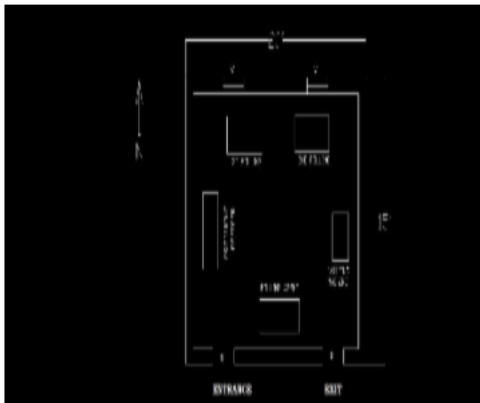

নির্বাচক নিবন্ধন আধিকারিকের স্বাক্ষর

Nazri Naksha

Google Map View

Polling Station Building Front View

Polling Station Front View

Cad View

Key MAP View

1 নাম : অনিমা চ্যাটার্জী (বন্দ্যোপাধ্যায়) স্বামীর নাম: অরুণ কুমার চ্যাটার্জী বাড়ির নং : n0216 বয়স : 36 লিঙ্গ : মহিলা	UUD1563345 ফটো উপলব্ধ	2 নাম : কালাচাঁদ কুণ্ডু পিতার নাম: বলাই কুণ্ডু বাড়ির নং : n0006 বয়স : 76 লিঙ্গ : পুরুষ	WB/39/268/567468 ফটো উপলব্ধ	3 নাম : কম্পনা কুণ্ডু স্বামীর নাম: কালাচাঁদ কুণ্ডু বাড়ির নং : n0006 বয়স : 71 লিঙ্গ : মহিলা	WB/39/268/567481 ফটো উপলব্ধ
4 নাম : তনুশ্রী কুণ্ডু স্বামীর নাম: খোকন কুণ্ডু বাড়ির নং : n0006 বয়স : 44 লিঙ্গ : মহিলা	JQY2583144 ফটো উপলব্ধ	5 নাম : মনিকা কুণ্ডু স্বামীর নাম: তাপস কুণ্ডু বাড়ির নং : n0191 বয়স : 59 লিঙ্গ : মহিলা	WB/39/268/567298 ফটো উপলব্ধ	6 নাম : মিলন কুণ্ডু স্বামীর নাম: সুভাষ কুণ্ডু বাড়ির নং : n0007 বয়স : 63 লিঙ্গ : মহিলা	UUD0952853 ফটো উপলব্ধ
7 নাম : খোকন কুণ্ডু পিতার নাম: কালাচাঁদ কুণ্ডু বাড়ির নং : n0007 বয়স : 48 লিঙ্গ : পুরুষ	JQY1436666 ফটো উপলব্ধ	8 নাম : রাজীব কুণ্ডু পিতার নাম: সুভাষ কুণ্ডু বাড়ির নং : n0007 বয়স : 39 লিঙ্গ : পুরুষ	JQY2584241 ফটো উপলব্ধ	9 নাম : বৈশাখী কুণ্ডু স্বামীর নাম: রাজীব কুণ্ডু বাড়ির নং : n0007 বয়স : 32 লিঙ্গ : মহিলা	UUD1658558 ফটো উপলব্ধ
10 নাম : কুসুম কুণ্ডু পিতার নাম: খোকন কুণ্ডু বাড়ির নং : এন0007 বয়স : 23 লিঙ্গ : মহিলা	UUD2267888 ফটো উপলব্ধ	11 নাম : সুভাষ চন্দ্র কুণ্ডু পিতার নাম: বলাই কুণ্ডু বাড়ির নং : n0007 বয়স : 68 লিঙ্গ : পুরুষ	WB/39/268/567383 ফটো উপলব্ধ	12 নাম : বিজয় কুণ্ডু পিতার নাম: সুচাদ কুণ্ডু বাড়ির নং : n0192 বয়স : 44 লিঙ্গ : পুরুষ	UUD0952879 ফটো উপলব্ধ
13 নাম : রনজিৎ কুণ্ডু পিতার নাম: ধনঞ্জয় কুণ্ডু বাড়ির নং : এন0192 বয়স : 22 লিঙ্গ : পুরুষ	UUD2358943 ফটো উপলব্ধ	14 নাম : সুরজিৎ কুণ্ডু পিতার নাম: ধনঞ্জয় কুণ্ডু বাড়ির নং : N0192 বয়স : 24 লিঙ্গ : পুরুষ	UUD2181246 ফটো উপলব্ধ	15 নাম : ধনঞ্জয় কুণ্ডু পিতার নাম: সুচাদ কুণ্ডু বাড়ির নং : n0192 বয়স : 50 লিঙ্গ : পুরুষ	JQY1436476 ফটো উপলব্ধ
16 নাম : সঞ্জয় কুণ্ডু পিতার নাম: সুচাদ কুণ্ডু বাড়ির নং : n0192 বয়স : 48 লিঙ্গ : পুরুষ	JQY1436427 ফটো উপলব্ধ	17 নাম : চঞ্চলা কুণ্ডু স্বামীর নাম: সঞ্জয় কুণ্ডু বাড়ির নং : n0192 বয়স : 38 লিঙ্গ : মহিলা	UUD0952861 ফটো উপলব্ধ	18 নাম : সুমিত্রা কুণ্ডু স্বামীর নাম: ধনঞ্জয় কুণ্ডু বাড়ির নং : n0192 বয়স : 44 লিঙ্গ : মহিলা	JQY2583151 ফটো উপলব্ধ
19 নাম : অর্চনা কুণ্ডু স্বামীর নাম: বিজয় কুণ্ডু বাড়ির নং : n0192 বয়স : 34 লিঙ্গ : মহিলা	UUD1454529 ফটো উপলব্ধ	20 নাম : বাবলু খাঁ পিতার নাম: শঙ্কর খাঁ বাড়ির নং : n0193 বয়স : 53 লিঙ্গ : পুরুষ	WB/39/268/567611 ফটো উপলব্ধ	21 নাম : চম্পা খাঁ স্বামীর নাম: বাবলু খাঁ বাড়ির নং : n0193 বয়স : 50 লিঙ্গ : মহিলা	WB/39/268/567437 ফটো উপলব্ধ
22 নাম : জয়দেব খাঁ পিতার নাম: বাবলু খাঁ বাড়ির নং : n0193 বয়স : 34 লিঙ্গ : পুরুষ	UUD1658756 ফটো উপলব্ধ	23 নাম : রিফ্লু খাঁ (ধারা) স্বামীর নাম: জয়দেব খাঁ বাড়ির নং : n0193 বয়স : 32 লিঙ্গ : মহিলা	UUD1563303 ফটো উপলব্ধ	24 নাম : মমতা ঘোষ স্বামীর নাম: শান্তি ঘোষ বাড়ির নং : n0017 বয়স : 60 লিঙ্গ : মহিলা	UUD2401909 ফটো উপলব্ধ
25 নাম : অনন্ত ঘোষ পিতার নাম: বামাপদ ঘোষ বাড়ির নং : n0023 বয়স : 76 লিঙ্গ : পুরুষ	UUD2567568 ফটো উপলব্ধ	26 নাম : কল্যাণী ঘোষ স্বামীর নাম: অনন্ত ঘোষ বাড়ির নং : n0023 বয়স : 70 লিঙ্গ : মহিলা	UUD2567501 ফটো উপলব্ধ	27 নাম : অশোক ঘোষ পিতার নাম: অনন্ত ঘোষ বাড়ির নং : n0023 বয়স : 46 লিঙ্গ : পুরুষ	JQY1436187 ফটো উপলব্ধ
28 নাম : শ্যামলী ঘোষ স্বামীর নাম: সঞ্জিত ঘোষ বাড়ির নং : n0023 বয়স : 37 লিঙ্গ : মহিলা	JQY2663292 ফটো উপলব্ধ	29 নাম : তনু ঘোষ পিতার নাম: শ্যামল ঘোষ বাড়ির নং : n0023 বয়স : 30 লিঙ্গ : পুরুষ	UUD1658715 ফটো উপলব্ধ	30 নাম : শ্যামল ঘোষ পিতার নাম: বামাপদ ঘোষ বাড়ির নং : n0024 বয়স : 63 লিঙ্গ : পুরুষ	WB/39/268/567323 ফটো উপলব্ধ