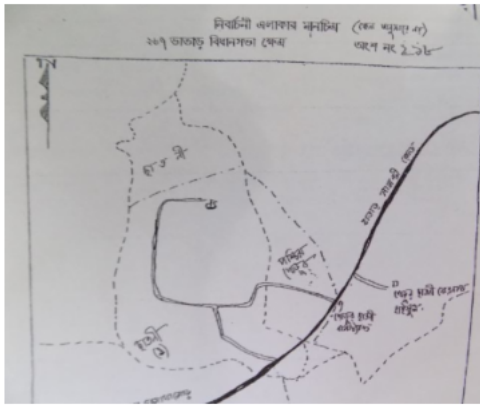

Nazri Naksha