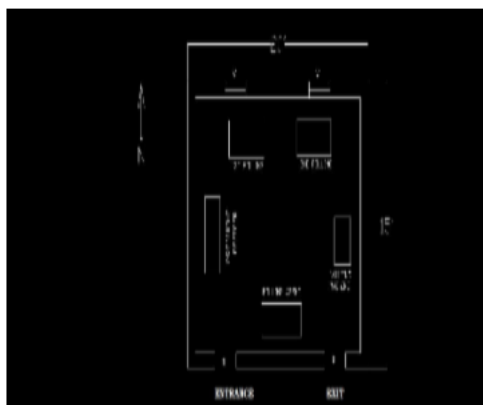

নির্বাচক নিবন্ধন আধিকারিকের স্বাক্ষর

Nazri Naksha

Google Map View

Polling Station Building Front View

Polling Station Front View

Cad View

Key MAP View

1 নাম : তীর্থনাথ কুন্ডু পিতার নাম: গোপীকৃষ্ণ কুন্ডু বাড়ির নং : n0008 বয়স : 55 লিঙ্গ : পুরুষ	WB/39/268/570325	ফটো উপলব্ধ	2 নাম : শিখা রানী কুন্ডু স্বামীর নাম: তীর্থনাথ কুন্ডু বাড়ির নং : n0008 বয়স : 49 লিঙ্গ : মহিলা	WB/39/268/570919	ফটো উপলব্ধ	3 নাম : নমিতা কুন্ডু স্বামীর নাম: জীবনকৃষ্ণ কুন্ডু বাড়ির নং : n0158 বয়স : 73 লিঙ্গ : মহিলা	WB/39/268/570677	ফটো উপলব্ধ
4 নাম : প্রদীপ কুন্ডু পিতার নাম: জীবনকৃষ্ণ কুন্ডু বাড়ির নং : n0158 বয়স : 56 লিঙ্গ : পুরুষ	JQY1507904	ফটো উপলব্ধ	5 নাম : সুপ্রিয়া কুন্ডু পিতার নাম: হারাধন কুন্ডু বাড়ির নং : n0164 বয়স : 26 লিঙ্গ : মহিলা	UUD2049427	ফটো উপলব্ধ	6 নাম : মল্লিকা কুণ্ডু স্বামীর নাম: সুরভ কুন্ডু বাড়ির নং : n0010 বয়স : 44 লিঙ্গ : মহিলা	JQY2077600	ফটো উপলব্ধ
7 নাম : সুশান্ত কুণ্ডু পিতার নাম: মুগেন্দ্রনাথ কুণ্ডু বাড়ির নং : n0010 বয়স : 43 লিঙ্গ : পুরুষ	JQY1507193	ফটো উপলব্ধ	8 নাম : বৈশাখী কুন্ডু স্বামীর নাম: সুশান্ত কুন্ডু বাড়ির নং : n0010 বয়স : 35 লিঙ্গ : মহিলা	UUD1288471	ফটো উপলব্ধ	9 নাম : পার্বতীচরন কুন্ডু পিতার নাম: কালীপদ কুন্ডু বাড়ির নং : n0015 বয়স : 65 লিঙ্গ : পুরুষ	WB/39/268/570575	ফটো উপলব্ধ
10 নাম : মিনতী কুন্ডু স্বামীর নাম: পার্বতী চরন কুন্ডু বাড়ির নং : n0015 বয়স : 59 লিঙ্গ : মহিলা	JQY0051961	ফটো উপলব্ধ	11 নাম : সৌমেন কুন্ডু পিতার নাম: পার্বতী চরন কুন্ডু বাড়ির নং : n0015 বয়স : 34 লিঙ্গ : পুরুষ	UUD1373299	ফটো উপলব্ধ	12 নাম : অনুভা কুন্ডু স্বামীর নাম: প্রদীপ কুন্ডু বাড়ির নং : n0158 বয়স : 46 লিঙ্গ : মহিলা	JQY1507896	ফটো উপলব্ধ
13 নাম : ধনঞ্জয় কুণ্ডু পিতার নাম: বটকৃষ্ণ কুন্ডু বাড়ির নং : n0162 বয়স : 68 লিঙ্গ : পুরুষ	UUD2159069	ফটো উপলব্ধ	14 নাম : মলয় কুন্ডু পিতার নাম: ধনঞ্জয় কুন্ডু বাড়ির নং : n0162 বয়স : 37 লিঙ্গ : পুরুষ	JQY2663326	ফটো উপলব্ধ	15 নাম : সজল কুন্ডু পিতার নাম: ধনঞ্জয় কুন্ডু বাড়ির নং : n0162 বয়স : 31 লিঙ্গ : পুরুষ	UUD1563592	ফটো উপলব্ধ
16 নাম : মৃত্যঞ্জয় কুণ্ডু পিতার নাম: বটকৃষ্ণ কুন্ডু বাড়ির নং : n0162 বয়স : 62 লিঙ্গ : পুরুষ	UUD2618494	ফটো উপলব্ধ	17 নাম : মালতী কুন্ডু স্বামীর নাম: মৃত্যঞ্জয় কুন্ডু বাড়ির নং : n0162 বয়স : 53 লিঙ্গ : মহিলা	WB/39/268/570676	ফটো উপলব্ধ	18 নাম : গঙ্গাধর কুন্ডু পিতার নাম: বটকৃষ্ণ কুন্ডু বাড়ির নং : n0162 বয়স : 56 লিঙ্গ : পুরুষ	WB/39/268/570274	ফটো উপলব্ধ
19 নাম : রুমা কুন্ডু স্বামীর নাম: গঙ্গাধর কুন্ডু বাড়ির নং : n0162 বয়স : 44 লিঙ্গ : মহিলা	JQY2077642	ফটো উপলব্ধ	20 নাম : অশোকা কুন্ডু স্বামীর নাম: তপন কুন্ডু বাড়ির নং : n0162 বয়স : 68 লিঙ্গ : মহিলা	WB/39/268/570675	ফটো উপলব্ধ	21 নাম : সঞ্জয় কুন্ডু পিতার নাম: তপন কুন্ডু বাড়ির নং : n0162 বয়স : 43 লিঙ্গ : পুরুষ	JQY2077659	ফটো উপলব্ধ
22 নাম : ছায়া কুন্ডু স্বামীর নাম: সঞ্জয় কুন্ডু বাড়ির নং : n0162 বয়স : 37 লিঙ্গ : মহিলা	UUD1563790	ফটো উপলব্ধ	23 নাম : নেপাল কুন্ডু পিতার নাম: রামকৃষ্ণ কুন্ডু বাড়ির নং : n0163 বয়স : 68 লিঙ্গ : পুরুষ	WB/39/268/570089	ফটো উপলব্ধ	24 নাম : বৃলা কুন্ডু স্বামীর নাম: নেপাল কুন্ডু বাড়ির নং : n0163 বয়স : 60 লিঙ্গ : মহিলা	WB/39/268/570805	ফটো উপলব্ধ
25 নাম : সুখেন্দু কুন্ডু পিতার নাম: নেপাল কুন্ডু বাড়ির নং : n0163 বয়স : 34 লিঙ্গ : পুরুষ	UUD1373281	ফটো উপলব্ধ	26 নাম : হারাধন কুন্ডু পিতার নাম: রামকৃষ্ণ কুন্ডু বাড়ির নং : n0164 বয়স : 57 লিঙ্গ : পুরুষ	WB/39/268/570358	ফটো উপলব্ধ	27 নাম : কাকলী কুন্ডু স্বামীর নাম: হারাধন কুন্ডু বাড়ির নং : n0164 বয়স : 48 লিঙ্গ : মহিলা	JQY2077717	ফটো উপলব্ধ
28 নাম : জগন্নাথ কুন্ডু পিতার নাম: রামকৃষ্ণ কুন্ডু বাড়ির নং : n0165 বয়স : 59 লিঙ্গ : পুরুষ	WB/39/268/570497	ফটো উপলব্ধ	29 নাম : বন্দনা কুন্ডু স্বামীর নাম: জগন্নাথ কুন্ডু বাড়ির নং : n0165 বয়স : 55 লিঙ্গ : মহিলা	WB/39/268/570077	ফটো উপলব্ধ	30 নাম : সুভেন্দু কুণ্ডু পিতার নাম: জগন্নাথ কুণ্ডু বাড়ির নং : n0165 বয়স : 37 লিঙ্গ : পুরুষ	UUD1218270	ফটো উপলব্ধ