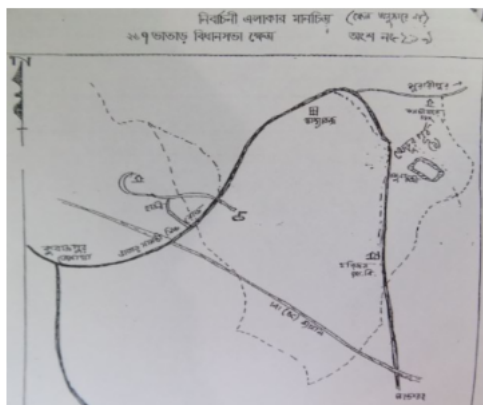

Nazri Naksha