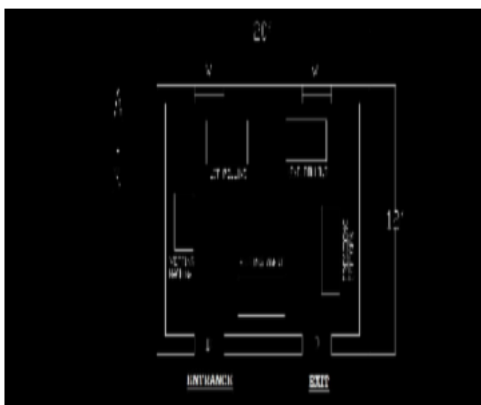

নির্বাচক নিবন্ধন আধিকারিকের স্বাক্ষর

Nazri Naksha

Google Map View

Polling Station Building Front View

Polling Station Front View

Cad View

Key MAP View

1 নাম : সেখ বাপন পিতার নাম : সেখ নূরআজিম বাড়ির নং : n0006 বয়স : 29 লিঙ্গ : পুরুষ	UUD1684984 ফটো উপলব্ধ	2 নাম : সেখ আনোয়ার পিতার নাম : সেখ নূর আজিম বাড়ির নং : এন0006 বয়স : 38 লিঙ্গ : পুরুষ	UUD1227065 ফটো উপলব্ধ	3 নাম : সেখ তুফান পিতার নাম : সেখ নূর আজিম বাড়ির নং : এন0006 বয়স : 39 লিঙ্গ : পুরুষ	UUD1310135 ফটো উপলব্ধ
4 নাম : নূরুলহোদা মির্জা অন্যান্য : সুফিয়াবিবি মির্জা বাড়ির নং : n0005 বয়স : 44 লিঙ্গ : মহিলা	JQY2476810 ফটো উপলব্ধ	5 নাম : সেখ ওসমান পিতার নাম : সেখ ইব্রাহিম বাড়ির নং : n0070 বয়স : 33 লিঙ্গ : পুরুষ	UUD1310457 ফটো উপলব্ধ	6 নাম : সেখ জামাল পিতার নাম : সেখ ইব্রাহিম বাড়ির নং : n0070 বয়স : 33 লিঙ্গ : পুরুষ	UUD1310143 ফটো উপলব্ধ
7 নাম : সামসুরনোহারা বিবি স্বামীর নাম : ইব্রাহিম সেখ বাড়ির নং : n0169 বয়স : 56 লিঙ্গ : মহিলা	WB/39/268/114615 ফটো উপলব্ধ	8 নাম : জলধাম সুলতান মায়ের নাম : হাসিব বিবি সেখ বাড়ির নং : n0063 বয়স : 33 লিঙ্গ : মহিলা	UUD1399872 ফটো উপলব্ধ	9 নাম : হাসিরা বিবি সেখ স্বামীর নাম : আনিচ সেখ বাড়ির নং : n0063 বয়স : 33 লিঙ্গ : মহিলা	UUD0083071 ফটো উপলব্ধ
10 নাম : আমিনা খাতুন পিতার নাম : সেখ ইব্রাহিম বাড়ির নং : n0012 বয়স : 33 লিঙ্গ : মহিলা	UUD1399807 ফটো উপলব্ধ	11 নাম : মফিজুল সেখ পিতার নাম : আব্দুল রহিম সেখ বাড়ির নং : n0016 বয়স : 33 লিঙ্গ : পুরুষ	UUD1310515 ফটো উপলব্ধ	12 নাম : বাবর সেখ পিতার নাম : সেখ আতিয়ার রহমান বাড়ির নং : n0016 বয়স : 33 লিঙ্গ : পুরুষ	UUD1310358 ফটো উপলব্ধ
13 নাম : মরসিদা বিবি পিতার নাম : সেখ নিজামুদ্দিন বাড়ির নং : n0016 বয়স : 33 লিঙ্গ : মহিলা	UUD1685015 ফটো উপলব্ধ	14 নাম : মাফিজা বিবি স্বামীর নাম : আব্দুল রহিম বাড়ির নং : n0016 বয়স : 52 লিঙ্গ : মহিলা	WB/39/268/114375 ফটো উপলব্ধ	15 নাম : সেখ আব্দুল রহিম পিতার নাম : ভোলন সেখ বাড়ির নং : n0016 বয়স : 63 লিঙ্গ : পুরুষ	WB/39/268/114560 ফটো উপলব্ধ
16 নাম : সেখ সাব্বের আলি পিতার নাম : সেখ আতিয়ার বাড়ির নং : n0016 বয়স : 33 লিঙ্গ : পুরুষ	UUD1399831 ফটো উপলব্ধ	17 নাম : খয়রুনবিবি সেখ স্বামীর নাম : নূর হক সেখ বাড়ির নং : n0009 বয়স : 53 লিঙ্গ : মহিলা	WB/39/268/114341 ফটো উপলব্ধ	18 নাম : আব্দুল রহিম সেখ পিতার নাম : নূর হক সেখ বাড়ির নং : n0009 বয়স : 33 লিঙ্গ : পুরুষ	UUD1310531 ফটো উপলব্ধ
19 নাম : আনহারা বিবি স্বামীর নাম : মতিয়ার সেখ বাড়ির নং : n0030 বয়স : 63 লিঙ্গ : মহিলা	WB/39/268/114069 ফটো উপলব্ধ	20 নাম : শেখ নব্বু পিতার নাম : বোরহান সেখ বাড়ির নং : n0030 বয়স : 58 লিঙ্গ : পুরুষ	UUD2147197 ফটো উপলব্ধ	21 নাম : রিজিনা সুলতানা স্বামীর নাম : নূর সেখ বাড়ির নং : n0030 বয়স : 49 লিঙ্গ : মহিলা	JQY2167609 ফটো উপলব্ধ
22 নাম : সেখ কাসেম আলি পিতার নাম : বোরহান সেখ বাড়ির নং : n0030 বয়স : 55 লিঙ্গ : পুরুষ	WB/39/268/114585 ফটো উপলব্ধ	23 নাম : রওসনা বিবি স্বামীর নাম : আজিবর রহমান সেখ বাড়ির নং : n0030 বয়স : 59 লিঙ্গ : মহিলা	UUD2138162 ফটো উপলব্ধ	24 নাম : রহিমাবিবি সেখ স্বামীর নাম : কাসেম আলি সেখ বাড়ির নং : n0030 বয়স : 47 লিঙ্গ : মহিলা	JQY1350396 ফটো উপলব্ধ
25 নাম : মুক্ত সেখ পিতার নাম : সেখ সুফিয়ার বাড়ির নং : n0030 বয়স : 42 লিঙ্গ : পুরুষ	JQY2167625 ফটো উপলব্ধ	26 নাম : রাজ সেখ পিতার নাম : আজিবর রহমান সেখ বাড়ির নং : n0030 বয়স : 30 লিঙ্গ : পুরুষ	UUD1227180 ফটো উপলব্ধ	27 নাম : রেহেনা বিবি স্বামীর নাম : রাজ সেখ বাড়ির নং : n0030 বয়স : 30 লিঙ্গ : মহিলা	UUD1685031 ফটো উপলব্ধ
28 নাম : রেকসোনা বিবি স্বামীর নাম : সঞ্জয় সেখ বাড়ির নং : n0030 বয়স : 29 লিঙ্গ : মহিলা	UUD1733807 ফটো উপলব্ধ	29 নাম : সেখ মর্ত্তজা পিতার নাম : সেখ আবদুস সুকুর বাড়ির নং : n0033 বয়স : 49 লিঙ্গ : পুরুষ	UUD2508810 ফটো উপলব্ধ	30 নাম : আহাদিল সেখ পিতার নাম : শুকুর সেখ বাড়ির নং : n0033 বয়স : 55 লিঙ্গ : পুরুষ	WB/39/268/114574 ফটো উপলব্ধ