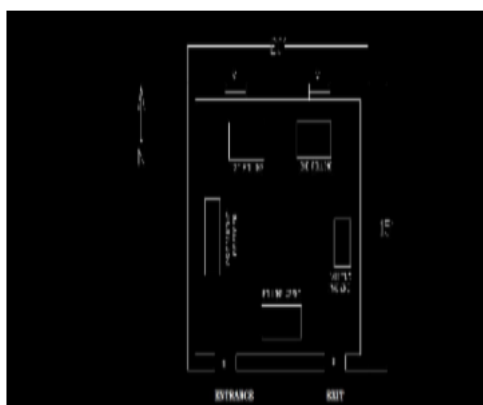

নির্বাচক নিবন্ধন আধিকারিকের স্বাক্ষর

Nazri Naksha

Google Map View

Polling Station Building Front View

Polling Station Front View

Cad View

Key MAP View

1 নাম : অর্জুন কুশমেটে পিতার নাম: শক্তিপদ কুশমেটে বাড়ির নং : n0063 বয়স : 76 লিঙ্গ : পুরুষ	WB/39/268/573794	ফটো উপলব্ধ	2 নাম : মিনতি কুশমেটে স্বামীর নাম: অর্জুন কুশমেটে বাড়ির নং : n0063 বয়স : 69 লিঙ্গ : মহিলা	WB/39/268/573779	ফটো উপলব্ধ	3 নাম : মাধাই কুশমেটে পিতার নাম: অর্জুন কুশমেটে বাড়ির নং : n0063 বয়স : 36 লিঙ্গ : পুরুষ	UUD1197243	ফটো উপলব্ধ
4 নাম : জগাই কুশমেটে পিতার নাম: অর্জুন কুশমেটে বাড়ির নং : n0063 বয়স : 35 লিঙ্গ : পুরুষ	UUD1373869	ফটো উপলব্ধ	5 নাম : সহদেব কুশমেটে পিতার নাম: শক্তিপদ কুশমেটে বাড়ির নং : n0064 বয়স : 59 লিঙ্গ : পুরুষ	WB/39/268/573840	ফটো উপলব্ধ	6 নাম : কানন কুশমেটে স্বামীর নাম: সহদেব কুশমেটে বাড়ির নং : n0064 বয়স : 55 লিঙ্গ : মহিলা	WB/39/268/573780	ফটো উপলব্ধ
7 নাম : রাজু কুশমেটে পিতার নাম: সহদেব কুশমেটে বাড়ির নং : n0064 বয়স : 32 লিঙ্গ : পুরুষ	UUD1564442	ফটো উপলব্ধ	8 নাম : রাইমনি কুশমেটে স্বামীর নাম: ভাদ কুশমেটে বাড়ির নং : n0072 বয়স : 69 লিঙ্গ : মহিলা	WB/39/268/573778	ফটো উপলব্ধ	9 নাম : নির্মল কুশমেটে পিতার নাম: ভাদ কুশমেটে বাড়ির নং : n0072 বয়স : 43 লিঙ্গ : পুরুষ	JQY2586949	ফটো উপলব্ধ
10 নাম : কাজল কুশমেটে স্বামীর নাম: নির্মল কুশমেটে বাড়ির নং : n0072 বয়স : 40 লিঙ্গ : মহিলা	JQY2400885	ফটো উপলব্ধ	11 নাম : সুচিঞ্জা কুশমেটে স্বামীর নাম: জগাই কুশমেটে বাড়ির নং : n0072 বয়স : 33 লিঙ্গ : মহিলা	UUD1564327	ফটো উপলব্ধ	12 নাম : পূর্ণিমা কুশমেটে স্বামীর নাম: রাজু কুশমেটে বাড়ির নং : N0064 বয়স : 25 লিঙ্গ : মহিলা	UUD2197671	ফটো উপলব্ধ
13 নাম : মৌমিতা দাস স্বামীর নাম: অশোক দাস বাড়ির নং : এন0033 বয়স : 22 লিঙ্গ : মহিলা	TLK2417913	ফটো উপলব্ধ	14 নাম : রিম্পা কুশমেটে স্বামীর নাম: মাধাই কুশমেটে বাড়ির নং : N0063 বয়স : 24 লিঙ্গ : মহিলা	UUD2197994	ফটো উপলব্ধ	15 নাম : সঞ্জু নন্দী পিতার নাম: উজ্জল নন্দী বাড়ির নং : n0002 বয়স : 28 লিঙ্গ : পুরুষ	UUD1812981	ফটো উপলব্ধ
16 নাম : সঞ্জিতা মালিক স্বামীর নাম: সঞ্জিত মালিক বাড়ির নং : n0002 বয়স : 29 লিঙ্গ : মহিলা	UUD1813062	ফটো উপলব্ধ	17 নাম : রিয়া কৈবর্তা স্বামীর নাম: সঞ্জয় কৈবর্তা বাড়ির নং : n0002 বয়স : 26 লিঙ্গ : মহিলা	UUD2049617	ফটো উপলব্ধ	18 নাম : শেফালী কৈবর্তা স্বামীর নাম: বেদ্যনাথ কৈবর্তা বাড়ির নং : n0007 বয়স : 85 লিঙ্গ : মহিলা	WB/39/268/573572	ফটো উপলব্ধ
19 নাম : চন্দনা কৈবর্তা স্বামীর নাম: আশীষ কৈবর্তা বাড়ির নং : n0006 বয়স : 52 লিঙ্গ : মহিলা	JQY2586956	ফটো উপলব্ধ	20 নাম : সঞ্জয় কৈবর্তা পিতার নাম: দেবশীষ কৈবর্তা বাড়ির নং : n0002 বয়স : 31 লিঙ্গ : পুরুষ	UUD1564301	ফটো উপলব্ধ	21 নাম : কবিতা কৈবর্তা স্বামীর নাম: দেবশীষ কৈবর্তা বাড়ির নং : n0002 বয়স : 59 লিঙ্গ : মহিলা	WB/39/268/573570	ফটো উপলব্ধ
22 নাম : আশীষ কৈবর্তা পিতার নাম: বেদ্যনাথ কৈবর্তা বাড়ির নং : n0006 বয়স : 49 লিঙ্গ : পুরুষ	WB/39/268/573643	ফটো উপলব্ধ	23 নাম : সাগর দাস পিতার নাম: শ্রীদাম দাস বাড়ির নং : n0002 বয়স : 30 লিঙ্গ : পুরুষ	UUD1812965	ফটো উপলব্ধ	24 নাম : সাথী দাস স্বামীর নাম: সাগর দাস বাড়ির নং : এন0002 বয়স : 20 লিঙ্গ : মহিলা	UUD2520914	ফটো উপলব্ধ
25 নাম : পায়েল রায় স্বামীর নাম: অমিত রায় বাড়ির নং : এন0148 বয়স : 25 লিঙ্গ : মহিলা	UUD2356988	ফটো উপলব্ধ	26 নাম : অমিত রায় পিতার নাম: অরুণ রায় বাড়ির নং : n0148 বয়স : 27 লিঙ্গ : পুরুষ	UUD1813021	ফটো উপলব্ধ	27 নাম : পিউ বসু স্বামীর নাম: সৌমিত্র বসু বাড়ির নং : n0148 বয়স : 36 লিঙ্গ : মহিলা	UUD1812999	ফটো উপলব্ধ
Q 28 নাম : মুন্যায় কোঁয়ার পিতার নাম: সুবোধ কোঁয়ার বাড়ির নং : বয়স : 37 লিঙ্গ : পুরুষ	JQY2663557	ফটো উপলব্ধ	29 নাম : অঞ্জনা কোঁয়ার স্বামীর নাম: সুবোধ কোঁয়ার বাড়ির নং : n0148 বয়স : 54 লিঙ্গ : মহিলা	WB/39/268/573310	ফটো উপলব্ধ	30 নাম : সুবোধ কোঁয়ার পিতার নাম: বংশীধর কোঁয়ার বাড়ির নং : n0148 বয়স : 56 লিঙ্গ : পুরুষ	WB/39/268/573641	ফটো উপলব্ধ