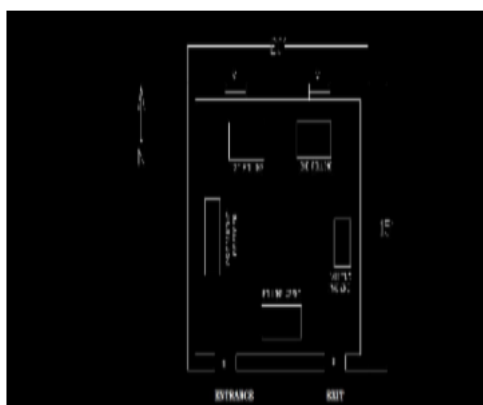

নির্বাচক নিবন্ধন আধিকারিকের স্বাক্ষর

Nazri Naksha

Google Map View

Polling Station Building Front View

Polling Station Front View

Cad View

Key MAP View

1 নাম : মোল্লা আব্দুল আলিম পিতার নাম : জোহাদ বক্র মোল্লা বাড়ির নং : n0104 বয়স : 79 লিঙ্গ : পুরুষ	UUD2139830 ফটো উপলব্ধ	2 নাম : সেখ আয়সাজুল হক পিতার নাম : সেখ সামসুল হক বাড়ির নং : n0065 বয়স : 35 লিঙ্গ : পুরুষ	UUD1289164 ফটো উপলব্ধ	3 নাম : রেহেনা পারভিন পিতার নাম : মির্জা বজ্জার হোসেন বাড়ির নং : n0028 বয়স : 31 লিঙ্গ : মহিলা	UUD1723261 ফটো উপলব্ধ
4 নাম : সেখ দেলোয়ার হোসেন পিতার নাম : সেখ সোরাহক বাড়ির নং : n0101 বয়স : 56 লিঙ্গ : পুরুষ	WB/39/268/552034 ফটো উপলব্ধ	5 নাম : বিউটা বেগম স্বামীর নাম : সেখ আসাদুল বাড়ির নং : n0155 বয়স : 32 লিঙ্গ : মহিলা	UUD1564772 ফটো উপলব্ধ	6 নাম : মমতাজ বেগম স্বামীর নাম : সেখ নাসির বাড়ির নং : n0149 বয়স : 33 লিঙ্গ : মহিলা	UUD1374115 ফটো উপলব্ধ
7 নাম : সেখ ইয়াসিন পিতার নাম : সেখ নাসির বাড়ির নং : n0146 বয়স : 30 লিঙ্গ : পুরুষ	UUD1659895 ফটো উপলব্ধ	8 নাম : সেখ মাসুদ হোসেন পিতার নাম : সেখ রবিয়াল বাড়ির নং : n0051 বয়স : 33 লিঙ্গ : পুরুষ	UUD1455476 ফটো উপলব্ধ	9 নাম : বিলকিস বেগম স্বামীর নাম : রবিয়াল সেখ বাড়ির নং : n0051 বয়স : 33 লিঙ্গ : মহিলা	UUD2340255 ফটো উপলব্ধ
10 নাম : হাবিবা খাতুন স্বামীর নাম : হাপিজুর রহমান সেখ বাড়ির নং : n0083 বয়স : 31 লিঙ্গ : মহিলা	UUD1564491 ফটো উপলব্ধ	11 নাম : মফিজুল হক সেখ পিতার নাম : নজরুল সেখ বাড়ির নং : n0083 বয়স : 46 লিঙ্গ : পুরুষ	JQY1523372 ফটো উপলব্ধ	12 নাম : সেখ হাফিজুর রহমান পিতার নাম : সেখ নজরুল হক বাড়ির নং : n0083 বয়স : 37 লিঙ্গ : পুরুষ	UUD0976696 ফটো উপলব্ধ
13 নাম : সোনালী বেগম স্বামীর নাম : সেখ সহিদুল ইসলাম বাড়ির নং : n0083 বয়স : 44 লিঙ্গ : মহিলা	JQY2579423 ফটো উপলব্ধ	14 নাম : সেখ নাসিরউদ্দিন পিতার নাম : সেখ ফজলুল হক বাড়ির নং : n0083 বয়স : 36 লিঙ্গ : পুরুষ	UUD1197284 ফটো উপলব্ধ	15 নাম : মসিদুল সেখ পিতার নাম : নজরুলহক সেখ বাড়ির নং : n0083 বয়স : 49 লিঙ্গ : পুরুষ	WB/39/268/552493 ফটো উপলব্ধ
E2 নাম : মোল্লা হাফিজুর রহমান পিতার নাম : মোল্লা নেকি হামামুদ বাড়ির নং : n0126 বয়স : 55 লিঙ্গ : পুরুষ	WB/39/268/552011 ফটো উপলব্ধ	17 নাম : নাজিরা খাতুন স্বামীর নাম : সেখ সাফাত আলি বাড়ির নং : n0121 বয়স : 34 লিঙ্গ : মহিলা	UUD1455591 ফটো উপলব্ধ	18 নাম : আলিয়া বেগম সেখ স্বামীর নাম : মীরাজুল সেখ বাড়ির নং : n0121 বয়স : 42 লিঙ্গ : মহিলা	JQY2388015 ফটো উপলব্ধ
19 নাম : সেখ নীরা হুদা পিতার নাম : আবতোয়েব সেখ বাড়ির নং : n0121 বয়স : 33 লিঙ্গ : পুরুষ	UUD2333425 ফটো উপলব্ধ	20 নাম : ইয়াসমিনা খাতুন স্বামীর নাম : মহঃ সাইফুল আমিন বাড়ির নং : n0161 বয়স : 38 লিঙ্গ : মহিলা	JQY2446656 ফটো উপলব্ধ	21 নাম : সালেহা বেগম স্বামীর নাম : মনিরুল হোসেন সেখ বাড়ির নং : n0161 বয়স : 33 লিঙ্গ : মহিলা	JQY2388023 ফটো উপলব্ধ
22 নাম : সেখ মনিরুল হোসেন পিতার নাম : সেখ আবতোয়েব বাড়ির নং : n0161 বয়স : 51 লিঙ্গ : পুরুষ	UUD2577724 ফটো উপলব্ধ	23 নাম : সাফিউল মিল্লা পিতার নাম : আজহার মির্জা বাড়ির নং : n0028 বয়স : 33 লিঙ্গ : পুরুষ	WB/39/268/552076 ফটো উপলব্ধ	24 নাম : খায়রুন্নেসা খাতুন মির্জা স্বামীর নাম : সাফিউল মির্জা বাড়ির নং : n0028 বয়স : 37 লিঙ্গ : মহিলা	UUD0974808 ফটো উপলব্ধ
25 নাম : সাহিরুল মির্জা পিতার নাম : আজহার মির্জা বাড়ির নং : n0028 বয়স : 42 লিঙ্গ : পুরুষ	JQY2387405 ফটো উপলব্ধ	26 নাম : লতফুন্নেসা খাতুন মির্জা স্বামীর নাম : সাহিরুল মির্জা বাড়ির নং : n0028 বয়স : 37 লিঙ্গ : মহিলা	UUD0974824 ফটো উপলব্ধ	27 নাম : মরজিনা বিবি মির্জা স্বামীর নাম : আব্দুস সাত্তার মির্জা বাড়ির নং : n0028 বয়স : 52 লিঙ্গ : মহিলা	UUD2340248 ফটো উপলব্ধ
28 নাম : জয়ন্ত পাত্র পিতার নাম : গনেশ পাত্র বাড়ির নং : n0028 বয়স : 38 লিঙ্গ : পুরুষ	JQY2662583 ফটো উপলব্ধ	29 নাম : আতাবুল মির্জা পিতার নাম : সায়েদ আলি মির্জা বাড়ির নং : n0028 বয়স : 32 লিঙ্গ : পুরুষ	UUD1564715 ফটো উপলব্ধ	30 নাম : কামরুন্নেসা বেগম স্বামীর নাম : আব্দুস মোল্লা বাড়ির নং : n0098 বয়স : 38 লিঙ্গ : মহিলা	JQY2446557 ফটো উপলব্ধ