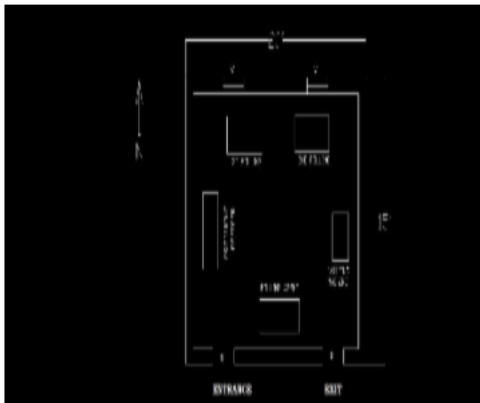

নির্বাচক নিবন্ধন আধিকারিকের স্বাক্ষর

Nazri Naksha

Google Map View

Polling Station Building Front View

Polling Station Front View

Cad View

Key MAP View

1 নাম : সইদুল মন্ডল পিতার নাম : শোভান মন্ডল বাড়ির নং : n0055 বয়স : 45 লিঙ্গ : পুরুষ	JQY1504356 ফটো উপলব্ধ	2 নাম : চম্পা বেগম স্বামীর নাম : সামাদ মন্ডল বাড়ির নং : n0055 বয়স : 37 লিঙ্গ : মহিলা	UUD1660190 ফটো উপলব্ধ	3 নাম : সামাদ মন্ডল পিতার নাম : শোভান মন্ডল বাড়ির নং : n0055 বয়স : 30 লিঙ্গ : পুরুষ	UUD2140804 ফটো উপলব্ধ
4 নাম : সাহিলা বেগম স্বামীর নাম : সামিউল হক সেখ বাড়ির নং : n0049 বয়স : 46 লিঙ্গ : মহিলা	JQY2390524 ফটো উপলব্ধ	5 নাম : সেখ সামিউল হক পিতার নাম : সেখ মোমেনুল হক বাড়ির নং : n0049 বয়স : 49 লিঙ্গ : পুরুষ	JQY1509199 ফটো উপলব্ধ	6 নাম : দোলেহার বেগম স্বামীর নাম : সেখ মনিরুল বাড়ির নং : n0048 বয়স : 31 লিঙ্গ : মহিলা	UUD1723519 ফটো উপলব্ধ
7 নাম : সেখ নওসাদ আলি পিতার নাম : ছত্তার সেখ বাড়ির নং : n0048 বয়স : 66 লিঙ্গ : পুরুষ	UUD2557197 ফটো উপলব্ধ	8 নাম : সেখ জামারুল হক পিতার নাম : সেখ আব্দুল খলিল বাড়ির নং : n0057 বয়স : 68 লিঙ্গ : পুরুষ	UUD2134427 ফটো উপলব্ধ	9 নাম : রওশানা বেগম স্বামীর নাম : সেখ জামারুল হক বাড়ির নং : n0057 বয়স : 30 লিঙ্গ : মহিলা	UUD2333557 ফটো উপলব্ধ
10 নাম : ফিরোজা বেগম স্বামীর নাম : সেখ আনামুল হক বাড়ির নং : n0057 বয়স : 64 লিঙ্গ : মহিলা	JQY2580363 ফটো উপলব্ধ	11 নাম : সেলিমা মন্ডল স্বামীর নাম : বকুল মন্ডল বাড়ির নং : n0043 বয়স : 33 লিঙ্গ : মহিলা	UUD1455724 ফটো উপলব্ধ	12 নাম : বকুল মন্ডল পিতার নাম : আনাজল মন্ডল সেখ বাড়ির নং : n0043 বয়স : 37 লিঙ্গ : মহিলা	UUD0981233 ফটো উপলব্ধ
13 নাম : রেজিনা মন্ডল স্বামীর নাম : আনাজল সেখ বাড়ির নং : n0043 বয়স : 54 লিঙ্গ : মহিলা	UUD2515583 ফটো উপলব্ধ	14 নাম : ইসমাতারা বেগম মন্ডল স্বামীর নাম : সাহাদাৎ আলি মন্ডল বাড়ির নং : n0024 বয়স : 35 লিঙ্গ : মহিলা	UUD1374768 ফটো উপলব্ধ	15 নাম : সাহাদাৎ মন্ডল পিতার নাম : সুরাত মন্ডল বাড়ির নং : n0024 বয়স : 50 লিঙ্গ : পুরুষ	UUD2333540 ফটো উপলব্ধ
16 নাম : সাকিনা বিবি মন্ডল স্বামীর নাম : সোহরাব মন্ডল বাড়ির নং : n0024 বয়স : 50 লিঙ্গ : মহিলা	JQY2579886 ফটো উপলব্ধ	17 নাম : সোহরাব মন্ডল পিতার নাম : সুরাত আলি মন্ডল বাড়ির নং : n0024 বয়স : 52 লিঙ্গ : পুরুষ	JQY2388866 ফটো উপলব্ধ	18 নাম : তসলিমাখাতুন সেখ স্বামীর নাম : নুরুল ইসলাম সেখ বাড়ির নং : n0149 বয়স : 47 লিঙ্গ : মহিলা	JQY1523844 ফটো উপলব্ধ
19 নাম : তনজা বেগম স্বামীর নাম : সেখ আসরুফ আলি বাড়ির নং : n0149 বয়স : 63 লিঙ্গ : মহিলা	WB/39/268/555140 ফটো উপলব্ধ	20 নাম : সেখ মমেনুল পিতার নাম : সেখ আবুল কাসেম বাড়ির নং : n0143 বয়স : 32 লিঙ্গ : পুরুষ	UUD1565084 ফটো উপলব্ধ	21 নাম : মজকুরা বেগম স্বামীর নাম : আসগর আলি সেখ বাড়ির নং : n0141 বয়স : 31 লিঙ্গ : মহিলা	UUD1660158 ফটো উপলব্ধ
22 নাম : আয়েসা সিদ্দিকা স্বামীর নাম : কামরুজ্জামান সৈয়দ বাড়ির নং : n0114 বয়স : 36 লিঙ্গ : মহিলা	UUD1218544 ফটো উপলব্ধ	23 নাম : সৈয়দ রূপসনা বেগম স্বামীর নাম : সৈয়দ আব্বাসউদ্দিন বাড়ির নং : n0114 বয়স : 39 লিঙ্গ : মহিলা	JQY2446607 ফটো উপলব্ধ	24 নাম : আব্বাসউদ্দিন সৈয়দ পিতার নাম : রাজীব রহমান সৈয়দ বাড়ির নং : n0114 বয়স : 39 লিঙ্গ : পুরুষ	UUD0982686 ফটো উপলব্ধ
25 নাম : ডালিয়া বেগম সৈয়দ স্বামীর নাম : মোশারফ হোসেন সৈয়দ বাড়ির নং : n0114 বয়স : 50 লিঙ্গ : মহিলা	JQY1523281 ফটো উপলব্ধ	26 নাম : সাহানাবিবি সৈয়দ স্বামীর নাম : দেলোয়ার হোসেন সৈয়দ বাড়ির নং : n0114 বয়স : 54 লিঙ্গ : মহিলা	WB/39/268/552329 ফটো উপলব্ধ	27 নাম : ফিরোজা বেগম স্বামীর নাম : আলীহোসেন সৈয়দ বাড়ির নং : n0114 বয়স : 56 লিঙ্গ : মহিলা	UUD2622280 ফটো উপলব্ধ
28 নাম : রাজিব রহমান সৈয়দ পিতার নাম : বদরেআলম সৈয়দ বাড়ির নং : n0114 বয়স : 63 লিঙ্গ : পুরুষ	WB/39/268/555293 ফটো উপলব্ধ	29 নাম : সৈয়দ দেলোয়ার হোসেন পিতার নাম : সৈয়দ বদরেআলম বাড়ির নং : n0114 বয়স : 65 লিঙ্গ : পুরুষ	WB/39/268/552345 ফটো উপলব্ধ	S নাম : সৈয়দ হাসিনা মমতাজ পিতার নাম : সৈয়দ আনোয়ার হোসেন বাড়ির নং : n0114 বয়স : 38 লিঙ্গ : মহিলা	JQY2446631 ফটো উপলব্ধ