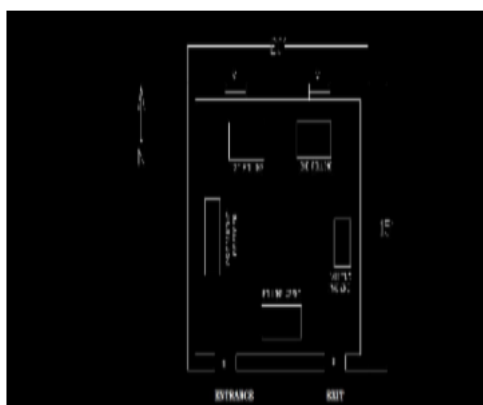

নির্বাচক নিবন্ধন আধিকারিকের স্বাক্ষর

Nazri Naksha

Google Map View

Polling Station Building Front View

Polling Station Front View

Cad View

Key MAP View

বিধানসভা নির্বাচনক্ষেত্রের নং, নাম : 267-ভাতার
ভাগ নং, নাম : 1-উত্তর এড়াচিয়া