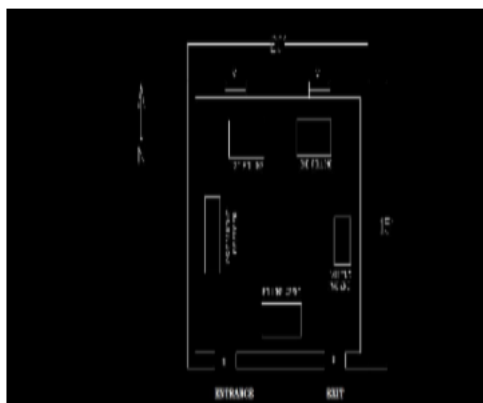

নির্বাচক নিবন্ধন আধিকারিকের স্বাক্ষর

Nazri Naksha

Google Map View

Polling Station Building Front View

Polling Station Front View

Cad View

Key MAP View

1 নাম : সেখ সাহেরুল আমেদ পিতার নাম : সেখ আব্দুল ওহাব বাড়ির নং : n0014 বয়স : 63 লিঙ্গ : পুরুষ	WB/39/268/543040	ফটো উপলব্ধ	2 নাম : জহুরুল ইসলাম পিতার নাম : সেখ গোমামী বাড়ির নং : n0015 বয়স : 75 লিঙ্গ : পুরুষ	WB/39/268/543787	ফটো উপলব্ধ	3 নাম : রোকেয়া বেগম স্বামীর নাম : জহুরুল ইসলাম বাড়ির নং : n0015 বয়স : 69 লিঙ্গ : মহিলা	WB/39/268/543611	ফটো উপলব্ধ
4 নাম : আয়েসা বেগম স্বামীর নাম : ফিরোজ সেখ বাড়ির নং : n0015 বয়স : 43 লিঙ্গ : মহিলা	JQY2382075	ফটো উপলব্ধ	5 নাম : সেখ তৌফিক হাসান মায়ের নাম : সেখ হসিবুল হাসান বাড়ির নং : n0016 বয়স : 40 লিঙ্গ : পুরুষ	JQY2382653	ফটো উপলব্ধ	6 নাম : খাতেমা বিবি স্বামীর নাম : হাসিবুল সেখ বাড়ির নং : n0016 বয়স : 65 লিঙ্গ : মহিলা	WB/39/268/543609	ফটো উপলব্ধ
7 নাম : আনারুল সেখ পিতার নাম : সেখ হাবিবুর বাড়ির নং : n0012 বয়স : 53 লিঙ্গ : পুরুষ	WB/39/268/543248	ফটো উপলব্ধ	8 নাম : তামান্না সুলতানা পারভীন পিতার নাম : আব্দুর রউফ ফারুকী বাড়ির নং : n0039 বয়স : 35 লিঙ্গ : মহিলা	UUD1218767	ফটো উপলব্ধ	9 নাম : ফারুকী মোমুনারা বেগম স্বামীর নাম : আব্দুর রউফ ফারুকী বাড়ির নং : n0039 বয়স : 60 লিঙ্গ : মহিলা	WB/39/268/543495	ফটো উপলব্ধ
10 নাম : মহম্মদ সাবির আলম পিতার নাম : মহম্মদ সাদিক আলম বাড়ির নং : n0032 বয়স : 36 লিঙ্গ : পুরুষ	UUD1739747	ফটো উপলব্ধ	11 নাম : সাহিদা খাতুন পিতার নাম : মহম্মদ সাদিক আলম বাড়ির নং : n0032 বয়স : 38 লিঙ্গ : মহিলা	UUD1739739	ফটো উপলব্ধ	12 নাম : সুরাইয়া বেগম স্বামীর নাম : মহম্মদ সাদিক আলম বাড়ির নং : n0032 বয়স : 51 লিঙ্গ : মহিলা	WB/39/268/543645	ফটো উপলব্ধ
13 নাম : হাসিনা মমতাজ বেগম স্বামীর নাম : সেখ সাদাতউল্লাহ বাড়ির নং : n0042 বয়স : 39 লিঙ্গ : মহিলা	JQY2382612	ফটো উপলব্ধ	14 নাম : রেজোনা সেখ স্বামীর নাম : সেখ সাহেরুল আমেদ বাড়ির নং : n0014 বয়স : 56 লিঙ্গ : মহিলা	UUD2229375	ফটো উপলব্ধ	15 নাম : শহরুন্নেসা বেগম হক স্বামীর নাম : আমারুল হক বাড়ির নং : n0012 বয়স : 50 লিঙ্গ : মহিলা	JQY1433598	ফটো উপলব্ধ
16 নাম : সেখ সাদাতউল্লাহ পিতার নাম : নজরুল ইসলাম বাড়ির নং : n0042 বয়স : 46 লিঙ্গ : পুরুষ	WB/39/268/543654	ফটো উপলব্ধ	17 নাম : রুকিয়া খাতুন স্বামীর নাম : সেখ তৌফিক হোসেন বাড়ির নং : n0016 বয়স : 35 লিঙ্গ : মহিলা	UUD1218718	ফটো উপলব্ধ	18 নাম : আসমান তারা বেগম পিতার নাম : নজরুল ইসলাম বাড়ির নং : n0042 বয়স : 55 লিঙ্গ : মহিলা	WB/39/268/543535	ফটো উপলব্ধ
19 নাম : সেখ সাহেরুল আমেদ পিতার নাম : সেখ সাহেরুল আমেদ বাড়ির নং : n0014 বয়স : 28 লিঙ্গ : মহিলা	UUD1661206	ফটো উপলব্ধ	20 নাম : সেখ বাবুল হুসাইন পিতার নাম : সেখ হায়দার আলি বাড়ির নং : n0014 বয়স : 33 লিঙ্গ : পুরুষ	UUD1375898	ফটো উপলব্ধ	21 নাম : মমতাজ খাতুন স্বামীর নাম : সেখ ইউনুস আলি বাড়ির নং : n0017 বয়স : 37 লিঙ্গ : মহিলা	JQY2619120	ফটো উপলব্ধ
22 নাম : শেখ ভুলোন পিতার নাম : শেখ আনারুল হক বাড়ির নং : এন0012 বয়স : 25 লিঙ্গ : পুরুষ	UUD2352771	ফটো উপলব্ধ	23 নাম : মহম্মদ সাদিক আলম পিতার নাম : মহম্মদ বদরে আলম বাড়ির নং : n0032 বয়স : 66 লিঙ্গ : পুরুষ	UUD2484269	ফটো উপলব্ধ	24 নাম : সেখ ফিরোজ পিতার নাম : জহুরুল ইসলাম বাড়ির নং : n0015 বয়স : 53 লিঙ্গ : পুরুষ	JQY1434000	ফটো উপলব্ধ
25 নাম : নাদিরা ইসলাম পিতার নাম : সেখ ফিরোজ বাড়ির নং : n0017 বয়স : 23 লিঙ্গ : মহিলা	UUD2272607	ফটো উপলব্ধ	26 নাম : মেমবুড়ি আড়ি স্বামীর নাম : সুফল আড়ি বাড়ির নং : n0102 বয়স : 29 লিঙ্গ : মহিলা	UUD2058337	ফটো উপলব্ধ	27 নাম : কবিতা আড়ি স্বামীর নাম : সহদেব আড়ি বাড়ির নং : n0102 বয়স : 29 লিঙ্গ : মহিলা	UUD2060309	ফটো উপলব্ধ
28 নাম : সুফল আড়ি পিতার নাম : সনৎ আড়ি বাড়ির নং : n0102 বয়স : 30 লিঙ্গ : পুরুষ	UUD1661032	ফটো উপলব্ধ	29 নাম : সবিতারানী আড়ি স্বামীর নাম : সখা আড়ি বাড়ির নং : n0102 বয়স : 34 লিঙ্গ : মহিলা	UUD1376235	ফটো উপলব্ধ	30 নাম : সখা আড়ি পিতার নাম : সান্ত আড়ি বাড়ির নং : n0102 বয়স : 41 লিঙ্গ : পুরুষ	JQY2445831	ফটো উপলব্ধ