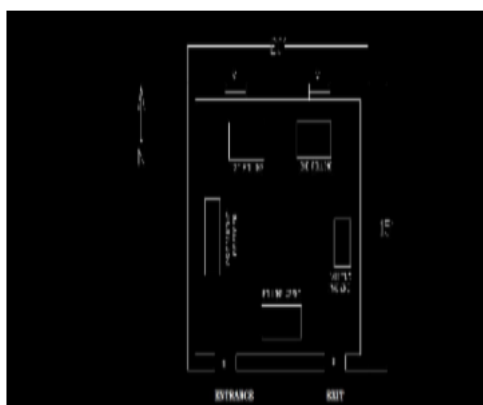

নির্বাচক নিবন্ধন আধিকারিকের স্বাক্ষর

Nazri Naksha

Google Map View

Polling Station Building Front View

Polling Station Front View

Cad View

Key MAP View

1 নাম : সোনাহার বেগম স্বামীর নাম : আব্দুল আলিম বাড়ির নং : n0242 বয়স : 70 লিঙ্গ : মহিলা	JQY1008770 ফটো উপলব্ধ	2 নাম : নার্নিস বেগম স্বামীর নাম : আসিফ হাসান বাড়ির নং : n0248 বয়স : 37 লিঙ্গ : মহিলা	UUD1375575 ফটো উপলব্ধ	3 নাম : আব্দুল হাফিজ পিতার নাম : আব্দুল রহমান বাড়ির নং : n0245 বয়স : পুরুষ	UUD2246098 ফটো উপলব্ধ
4 নাম : আসিফ হাসান পিতার নাম : মহম্মাদ আব্দুল আলিম বাড়ির নং : n0249 বয়স : 43 লিঙ্গ : পুরুষ	JQY2382679 ফটো উপলব্ধ	5 নাম : আব্দুল মান্নান অন্যান্য : আব্দুল হালিম বাড়ির নং : এন0245 বয়স : 55 লিঙ্গ : পুরুষ	UUD2352482 ফটো উপলব্ধ	6 নাম : সাহানারা স্বামীর নাম : আব্দুল মান্নান বাড়ির নং : এন0245 বয়স : 50 লিঙ্গ : মহিলা	UUD2506335 ফটো উপলব্ধ
7 নাম : সুমিত্রা শীল পিতার নাম : আব্দুল মান্নান বাড়ির নং : 028 বয়স : 28 লিঙ্গ : মহিলা	UUD2460764 ফটো উপলব্ধ	8 নাম : বিশুজিৎ ক্ষেত্রপাল পিতার নাম : কানাই ক্ষেত্রপাল বাড়ির নং : এন0199 বয়স : 25 লিঙ্গ : পুরুষ	UUD2430411 ফটো উপলব্ধ	9 নাম : যশমতি ক্ষেত্রপাল স্বামীর নাম : মঙ্গল ক্ষেত্রপাল বাড়ির নং : এন0157 বয়স : 22 লিঙ্গ : মহিলা	UUD2352185 ফটো উপলব্ধ
10 নাম : কালাচাঁদ ক্ষেত্রপাল পিতার নাম : শক্তিপদ ক্ষেত্রপাল বাড়ির নং : n0157 বয়স : 71 লিঙ্গ : পুরুষ	WB/39/268/558363 ফটো উপলব্ধ	11 নাম : কাতু ক্ষেত্রপাল স্বামীর নাম : কালাচাঁদ ক্ষেত্রপাল বাড়ির নং : n0157 বয়স : 66 লিঙ্গ : মহিলা	WB/39/268/558103 ফটো উপলব্ধ	12 নাম : মঙ্গল পাল (ক্ষেত্রপাল) পিতার নাম : কালাচাঁদ ক্ষেত্রপাল বাড়ির নং : n0157 বয়স : 34 লিঙ্গ : পুরুষ	UUD1376672 ফটো উপলব্ধ
13 নাম : সুমিত্রা ক্ষেত্রপাল স্বামীর নাম : কালো ক্ষেত্রপাল বাড়ির নং : n0199 বয়স : 81 লিঙ্গ : মহিলা	WB/39/268/558161 ফটো উপলব্ধ	14 নাম : দেবী ক্ষেত্রপাল স্বামীর নাম : সানু ক্ষেত্রপাল বাড়ির নং : n0199 বয়স : 45 লিঙ্গ : মহিলা	JQY1506906 ফটো উপলব্ধ	15 নাম : ধানু ক্ষেত্রপাল পিতার নাম : কালো ক্ষেত্রপাল বাড়ির নং : n0199 বয়স : 44 লিঙ্গ : পুরুষ	JQY2390813 ফটো উপলব্ধ
16 নাম : চাঁপা ক্ষেত্রপাল স্বামীর নাম : রবি ক্ষেত্রপাল বাড়ির নং : n0199 বয়স : 49 লিঙ্গ : মহিলা	WB/39/268/558476 ফটো উপলব্ধ	17 নাম : উত্তম ক্ষেত্রপাল পিতার নাম : কালো ক্ষেত্রপাল বাড়ির নং : n0199 বয়স : 57 লিঙ্গ : পুরুষ	WB/39/268/558514 ফটো উপলব্ধ	18 নাম : সুচিত্রা ক্ষেত্রপাল স্বামীর নাম : উত্তম ক্ষেত্রপাল বাড়ির নং : n0199 বয়স : 53 লিঙ্গ : মহিলা	WB/39/268/558475 ফটো উপলব্ধ
19 নাম : রাজু ক্ষেত্রপাল পিতার নাম : উত্তম ক্ষেত্রপাল বাড়ির নং : n0199 বয়স : 39 লিঙ্গ : পুরুষ	JQY2446805 ফটো উপলব্ধ	20 নাম : রুমা ক্ষেত্রপাল স্বামীর নাম : রাজু ক্ষেত্রপাল বাড়ির নং : n0199 বয়স : 39 লিঙ্গ : মহিলা	JQY2619831 ফটো উপলব্ধ	21 নাম : কানাই ক্ষেত্রপাল পিতার নাম : কালো ক্ষেত্রপাল বাড়ির নং : n0199 বয়স : 51 লিঙ্গ : পুরুষ	WB/39/268/558401 ফটো উপলব্ধ
22 নাম : সন্ধ্যা ক্ষেত্রপাল স্বামীর নাম : কানাই ক্ষেত্রপাল বাড়ির নং : n0199 বয়স : 49 লিঙ্গ : মহিলা	WB/39/268/558162 ফটো উপলব্ধ	23 নাম : শানু ক্ষেত্রপাল পিতার নাম : কালো ক্ষেত্রপাল বাড়ির নং : n0199 বয়স : 49 লিঙ্গ : পুরুষ	UUD2616910 ফটো উপলব্ধ	24 নাম : টুম্পা পাল স্বামীর নাম : ধানু পাল বাড়ির নং : n0199 বয়স : 42 লিঙ্গ : মহিলা	JQY2390821 ফটো উপলব্ধ
25 নাম : পাকু কিসকু পিতার নাম : হোপনা কিসকু বাড়ির নং : n0063 বয়স : 75 লিঙ্গ : মহিলা	WB/39/268/534151 ফটো উপলব্ধ	26 নাম : বুধিন মাড্ডি স্বামীর নাম : বেটে মাড্ডি বাড়ির নং : n0063 বয়স : 61 লিঙ্গ : মহিলা	WB/39/268/558606 ফটো উপলব্ধ	27 নাম : সুখী কিসকু স্বামীর নাম : সুনীল কিসকু বাড়ির নং : n0063 বয়স : 59 লিঙ্গ : মহিলা	WB/39/268/558589 ফটো উপলব্ধ
28 নাম : অর্জুন কিসকু মায়ের নাম : সুখী কিসকু বাড়ির নং : n0063 বয়স : 36 লিঙ্গ : পুরুষ	UUD1376359 ফটো উপলব্ধ	29 নাম : জিতেন কিসকু পিতার নাম : সুনীল কিসকু বাড়ির নং : n0063 বয়স : 41 লিঙ্গ : পুরুষ	JQY2072700 ফটো উপলব্ধ	Q 30 নাম : মীরা মারডি পিতার নাম : কেটে মারডি বাড়ির নং : বয়স : 37 লিঙ্গ : মহিলা	UUD1376375 ফটো উপলব্ধ