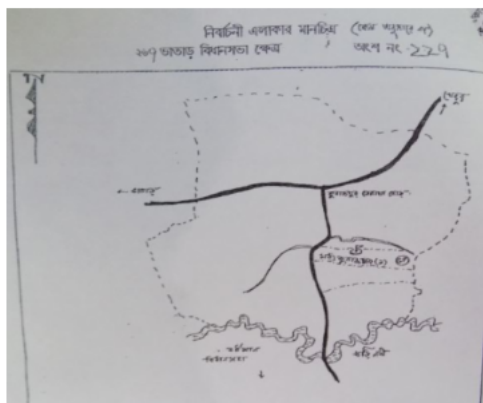

Nazri Naksha