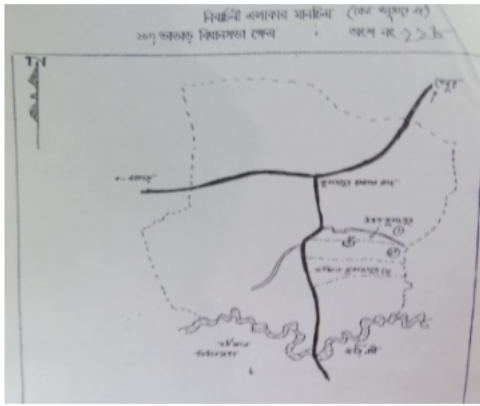

Nazri Naksha