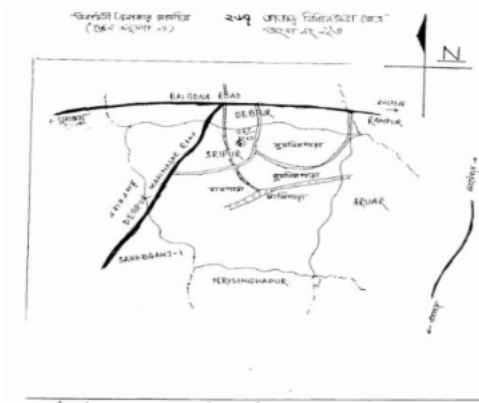

Nazri Naksha