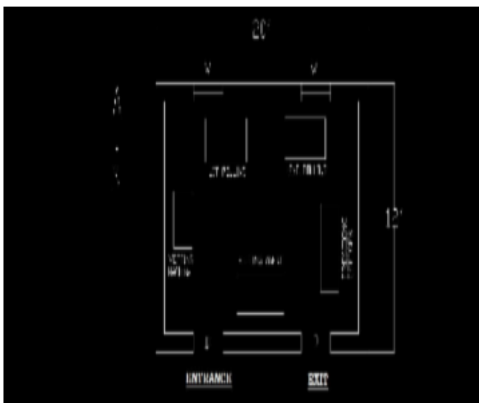

নির্বাচক নিবন্ধন আধিকারিকের স্বাক্ষর

Nazri Naksha

Google Map View

Polling Station Building Front View

Polling Station Front View

Cad View

Key MAP View

1 নাম : ভোম্বল বাপ্দী স্বামীর নাম : শেফালী বাপ্দী বাড়ির নং : n0072 বয়স : 38 লিঙ্গ : পুরুষ	UUD0089748 ফটো উপলব্ধ	2 নাম : বদিন মাভিড স্বামীর নাম : সুকলাল মাভিড বাড়ির নং : n0185 বয়স : 40 লিঙ্গ : মহিলা	UUD0091660 ফটো উপলব্ধ	3 নাম : লক্ষী হেমরম স্বামীর নাম : হাপা হেমরম বাড়ির নং : n0211 বয়স : 37 লিঙ্গ : মহিলা	UUD0088179 ফটো উপলব্ধ
4 নাম : বাহামনি মুরমু স্বামীর নাম : শুকল মুরমু বাড়ির নং : n0210 বয়স : 45 লিঙ্গ : মহিলা	UUD0088161 ফটো উপলব্ধ	5 নাম : মামনি প্রামানিক স্বামীর নাম : দুধ কুমার প্রামানিক বাড়ির নং : n0208 বয়স : 34 লিঙ্গ : মহিলা	UUD1227990 ফটো উপলব্ধ	6 নাম : মামনি বাপ্দী স্বামীর নাম : ভোম্বল বাপ্দী বাড়ির নং : n0072 বয়স : 29 লিঙ্গ : মহিলা	UUD1945120 ফটো উপলব্ধ
7 নাম : শ্যামলী বাপ্দী স্বামীর নাম : রাজেশ বাপ্দী বাড়ির নং : এন0221 বয়স : 24 লিঙ্গ : মহিলা	UUD2354348 ফটো উপলব্ধ	8 নাম : মাখন বাগদী পিতার নাম : মানিক বাগদী বাড়ির নং : n0165 বয়স : 56 লিঙ্গ : পুরুষ	UUD2429215 ফটো উপলব্ধ	9 নাম : অভিজিৎ বাগদী পিতার নাম : মাখন বাগদী বাড়ির নং : এন0165 বয়স : 27 লিঙ্গ : পুরুষ	UUD2499234 ফটো উপলব্ধ
10 নাম : মাম্পি মাজি (বাগ) স্বামীর নাম : বিকাশ চন্দ্র মাজি বাড়ির নং : n0213 বয়স : 31 লিঙ্গ : মহিলা	UUD1543883 ফটো উপলব্ধ	11 নাম : দুধ কুমার প্রামানিক পিতার নাম : গনেশ প্রামানিক বাড়ির নং : n0208 বয়স : 41 লিঙ্গ : পুরুষ	UUD0088146 ফটো উপলব্ধ	12 নাম : সমান্তী অধিকারী স্বামীর নাম : স্বপন কুমার অধিকারী বাড়ির নং : n0005 বয়স : 60 লিঙ্গ : মহিলা	WB/39/268/117565 ফটো উপলব্ধ
13 নাম : স্বপন কুমার অধিকারী পিতার নাম : নব গোপাল অধিকারী বাড়ির নং : n0005 বয়স : 67 লিঙ্গ : পুরুষ	WB/39/268/117576 ফটো উপলব্ধ	14 নাম : সুপ্রতিম অধিকারী পিতার নাম : স্বপন অধিকারী বাড়ির নং : n0005 বয়স : 35 লিঙ্গ : পুরুষ	UUD1400258 ফটো উপলব্ধ	15 নাম : মঙ্গলা কর্মকার স্বামীর নাম : হরিসাধন কর্মকার বাড়ির নং : n0009 বয়স : 71 লিঙ্গ : মহিলা	WB/39/268/117048 ফটো উপলব্ধ
16 নাম : সুলেখা কর্মকার স্বামীর নাম : নিমাই কর্মকার বাড়ির নং : n0008 বয়স : 57 লিঙ্গ : মহিলা	WB/39/268/117047 ফটো উপলব্ধ	17 নাম : কল্যানশীষ কর্মকার পিতার নাম : কার্তিক চন্দ্র কর্মকার বাড়ির নং : n0001 বয়স : 38 লিঙ্গ : পুরুষ	JQY2636165 ফটো উপলব্ধ	18 নাম : শুভাশীষ কর্মকার পিতার নাম : কার্তিক কর্মকার বাড়ির নং : n0001 বয়স : 36 লিঙ্গ : পুরুষ	UUD1227503 ফটো উপলব্ধ
19 নাম : মীনা কর্মকার স্বামীর নাম : কার্তিক কর্মকার বাড়ির নং : n0001 বয়স : 61 লিঙ্গ : মহিলা	WB/39/268/117049 ফটো উপলব্ধ	20 নাম : কার্তিক কর্মকার পিতার নাম : অজিত কর্মকার বাড়ির নং : n0001 বয়স : 71 লিঙ্গ : পুরুষ	WB/39/268/117377 ফটো উপলব্ধ	21 নাম : শান্তি কর্মকার স্বামীর নাম : অজিত কর্মকার বাড়ির নং : n0001 বয়স : 91 লিঙ্গ : মহিলা	WB/39/268/117050 ফটো উপলব্ধ
22 নাম : কবিতা কর্মকার স্বামীর নাম : কেশব কর্মকার বাড়ির নং : n0011 বয়স : 45 লিঙ্গ : মহিলা	JQY2168540 ফটো উপলব্ধ	23 নাম : কেশব কর্মকার পিতার নাম : গোপাল কর্মকার বাড়ির নং : n0011 বয়স : 47 লিঙ্গ : পুরুষ	UUD2512978 ফটো উপলব্ধ	24 নাম : নিমাই কর্মকার পিতার নাম : অজিত কর্মকার বাড়ির নং : n0008 বয়স : 65 লিঙ্গ : পুরুষ	UUD2408334 ফটো উপলব্ধ
25 নাম : বিশ্বনাথ কর্মকার পিতার নাম : কেশব কর্মকার বাড়ির নং : এন0011 বয়স : 22 লিঙ্গ : পুরুষ	UUD2472819 ফটো উপলব্ধ	26 নাম : বিথিকা সুতার গুপ্ত স্বামীর নাম : নিমল কুমার গুপ্ত বাড়ির নং : এন0001 বয়স : 55 লিঙ্গ : মহিলা	UUD2278034 ফটো উপলব্ধ	27 নাম : নির্মল কুমার গুপ্ত পিতার নাম : কমলকান্ত গুপ্ত বাড়ির নং : n0001 বয়স : 69 লিঙ্গ : পুরুষ	UUD2316784 ফটো উপলব্ধ
28 নাম : সুজয় বাপ্দী পিতার নাম : জটাই বাপ্দী বাড়ির নং : এন0001 বয়স : 28 লিঙ্গ : পুরুষ	UUD1756105 ফটো উপলব্ধ	29 নাম : সবিতা মাজী বাগদি স্বামীর নাম : সুজয় বাগদি বাড়ির নং : এন0001 বয়স : 28 লিঙ্গ : মহিলা	UUD2562346 ফটো উপলব্ধ	30 নাম : দেবাশিস কর্মকার পিতার নাম : কার্তিক কর্মকার বাড়ির নং : n0011 বয়স : 44 লিঙ্গ : পুরুষ	JQY1458314 ফটো উপলব্ধ