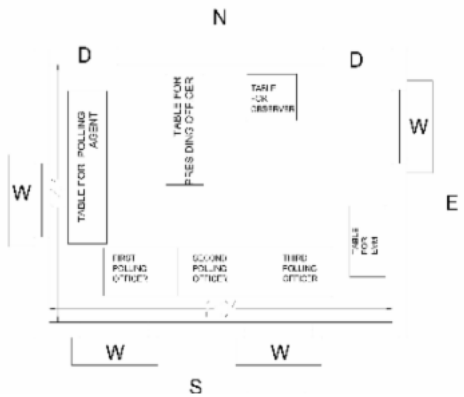

নির্বাচক নিবন্ধন আধিকারিকের স্বাক্ষর

Nazri Naksha

Google Map View

Polling Station Building Front View

Polling Station Front View

Cad View

Key MAP View

বিধানসভা নির্বাচনক্ষেত্রের নং, নাম : 267-ভাতার  
ভাগ নং, নাম : 1-পশ্চিমপাড়া কালিতলা রাস্তার উঃ ধার (ছোটবেলুন)