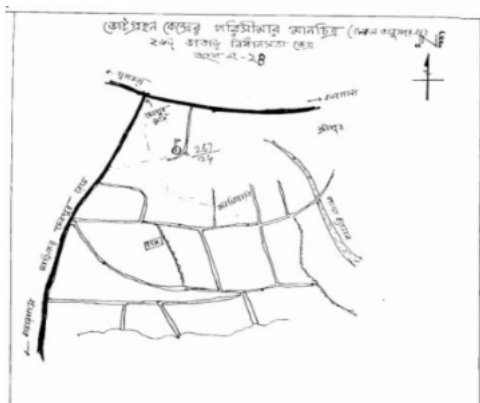

Nazri Naksha