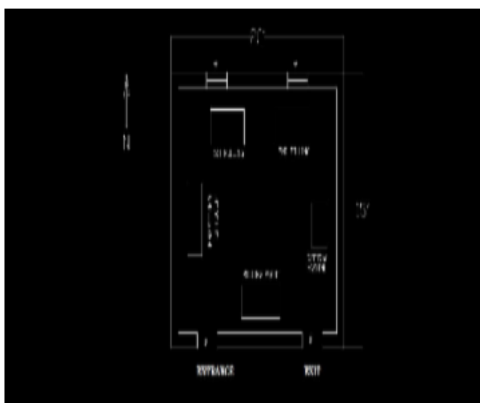

নির্বাচক নিবন্ধন আধিকারিকের স্বাক্ষর

Nazri Naksha

Google Map View

Polling Station Building Front View

Polling Station Front View

Cad View

Key MAP View

1 নাম : জাহেদা বিবি স্বামীর নাম: জামাল সেখ বাড়ির নং : n0093 বয়স : 37 লিঙ্গ : মহিলা	UUD1685502 ফটো উপলব্ধ	2 নাম : সেখ ইনাম পিতার নাম: মোসলেম সেখ বাড়ির নং : n0093 বয়স : 37 লিঙ্গ : পুরুষ	UUD1168699 ফটো উপলব্ধ	3 নাম : ফেরজাবিবি সেখ স্বামীর নাম: নওসাদ সেখ বাড়ির নং : n0093 বয়স : 53 লিঙ্গ : মহিলা	JQY1354356 ফটো উপলব্ধ
4 নাম : নওসাদ সেখ পিতার নাম: কাসেম সেখ বাড়ির নং : n0093 বয়স : 59 লিঙ্গ : পুরুষ	WB/39/268/138153 ফটো উপলব্ধ	5 নাম : সুরক সেখ পিতার নাম: নেকমহম্মাদ সেখ বাড়ির নং : n0093 বয়স : 63 লিঙ্গ : পুরুষ	WB/39/268/138485 ফটো উপলব্ধ	6 নাম : আকতার আলি সেখ মায়ের নাম: লাইলী বিবি সেখ বাড়ির নং : n0108 বয়স : 30 লিঙ্গ : পুরুষ	UUD1596352 ফটো উপলব্ধ
7 নাম : সেখ কুসুম বিবি স্বামীর নাম: সেখ কামালউদ্দিন বাড়ির নং : n0108 বয়স : 35 লিঙ্গ : মহিলা	UUD1400662 ফটো উপলব্ধ	8 নাম : সাধন গুপ্ত পিতার নাম: গোপালপদ গুপ্ত বাড়ির নং : n0006 বয়স : 55 লিঙ্গ : মহিলা	UUD2336741 ফটো উপলব্ধ	9 নাম : রূপালী গুপ্ত স্বামীর নাম: সাধন গুপ্ত বাড়ির নং : n0006 বয়স : 47 লিঙ্গ : মহিলা	UUD2335917 ফটো উপলব্ধ
10 নাম : সুলেখা হুই স্বামীর নাম: বরন্দ হুই বাড়ির নং : n0006 বয়স : 51 লিঙ্গ : মহিলা	JQY2176642 ফটো উপলব্ধ	11 নাম : আবু সালাম পিতার নাম: আবুল খয়রাত বাড়ির নং : n0006 বয়স : 37 লিঙ্গ : পুরুষ	JQY2637114 ফটো উপলব্ধ	12 নাম : সফিউর জামান পিতার নাম: বদিউর জামান বাড়ির নং : n0058 বয়স : 49 লিঙ্গ : পুরুষ	WB/39/268/138626 ফটো উপলব্ধ
13 নাম : মুন্সী আসমাউল হুসনা স্বামীর নাম: সাইফুল জামান বাড়ির নং : n0058 বয়স : 31 লিঙ্গ : মহিলা	UUD1596170 ফটো উপলব্ধ	14 নাম : হাসনাহারা বেগম চৌধুরী স্বামীর নাম: রাইহান চৌধুরী বাড়ির নং : n0061 বয়স : 56 লিঙ্গ : মহিলা	UUD2160653 ফটো উপলব্ধ	15 নাম : চৌধুরী ইকরাম আলি পিতার নাম: মোসলেম চৌধুরী বাড়ির নং : n0061 বয়স : 37 লিঙ্গ : পুরুষ	UUD2567535 ফটো উপলব্ধ
16 নাম : জাহানারা বিবি চৌধুরী স্বামীর নাম: চৌধুরী ইকরাম আলি বাড়ির নং : n0061 বয়স : 42 লিঙ্গ : মহিলা	JQY1353747 ফটো উপলব্ধ	17 নাম : মইনুদ্দিন শাহা পিতার নাম: হাবিব মোল্লা বাড়ির নং : n0061 বয়স : 37 লিঙ্গ : পুরুষ	UUD1311224 ফটো উপলব্ধ	18 নাম : কহিনুর বিবি সেখ স্বামীর নাম: হাসমত সেখ বাড়ির নং : n0108 বয়স : 61 লিঙ্গ : মহিলা	WB/39/268/138560 ফটো উপলব্ধ
19 নাম : হাসিনা বিবি স্বামীর নাম: হাসমত সেখ বাড়ির নং : n0108 বয়স : 37 লিঙ্গ : মহিলা	UUD1596568 ফটো উপলব্ধ	20 নাম : লাইলীবাবি সেখ স্বামীর নাম: আসরফ সেখ বাড়ির নং : n0108 বয়স : 66 লিঙ্গ : মহিলা	WB/39/268/138224 ফটো উপলব্ধ	21 নাম : আকবর সেখ পিতার নাম: আসরফ সেখ বাড়ির নং : n0108 বয়স : 51 লিঙ্গ : পুরুষ	WB/39/268/138779 ফটো উপলব্ধ
22 নাম : মহিলা বিবি সেখ পিতার নাম: মোকিম সেখ বাড়ির নং : n0133 বয়স : 61 লিঙ্গ : মহিলা	JQY1354828 ফটো উপলব্ধ	23 নাম : হেনাবিবি সেখ স্বামীর নাম: হানিক সেখ বাড়ির নং : n0133 বয়স : 61 লিঙ্গ : মহিলা	JQY1354042 ফটো উপলব্ধ	24 নাম : ফাইজু বিবি সেখ স্বামীর নাম: মালেক সেখ বাড়ির নং : n0133 বয়স : 57 লিঙ্গ : মহিলা	WB/39/268/138367 ফটো উপলব্ধ
25 নাম : জামিরুল সেখ মায়ের নাম: ফাইজু বিবি সেখ বাড়ির নং : n0133 বয়স : 35 লিঙ্গ : পুরুষ	UUD1228501 ফটো উপলব্ধ	26 নাম : জোৎস্না সুলতান মায়ের নাম: ফাইজু বিবি সেখ বাড়ির নং : n0133 বয়স : 35 লিঙ্গ : মহিলা	UUD1596469 ফটো উপলব্ধ	27 নাম : সফর সেখ পিতার নাম: জব্বার সেখ বাড়ির নং : n0133 বয়স : 56 লিঙ্গ : পুরুষ	UUD1311968 ফটো উপলব্ধ
28 নাম : বাপন সেখ পিতার নাম: সফর সেখ বাড়ির নং : n0133 বয়স : 30 লিঙ্গ : পুরুষ	UUD1311794 ফটো উপলব্ধ	29 নাম : মনোয়ারা বিবি স্বামীর নাম: সফর সেখ বাড়ির নং : n0133 বয়স : 30 লিঙ্গ : মহিলা	UUD1596113 ফটো উপলব্ধ	30 নাম : আয়েশা বিবি স্বামীর নাম: সাইফুদ্দিন সেখ বাড়ির নং : n0133 বয়স : 33 লিঙ্গ : মহিলা	UUD1685510 ফটো উপলব্ধ