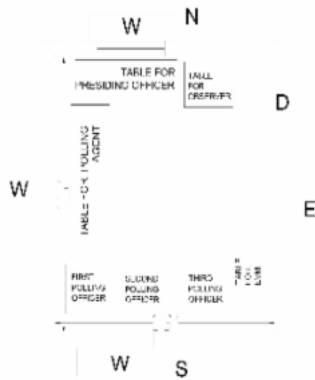

নির্বাচক নিবন্ধন আধিকারিকের স্বাক্ষর

Nazri Naksha

Google Map View

Polling Station Building Front View

Polling Station Front View

Cad View

Key MAP View

1 নাম : সেরিনা বেগম স্বামীর নাম: সেখ রফিকউদ্দিন বাড়ির নং : n0033 বয়স : 53 লিঙ্গ : মহিলা	UUD2219988 ফটো উপলব্ধ	2 নাম : রিজিয়া বিবি স্বামীর নাম: ফারিক বাড়ির নং : n0012 বয়স : 42 লিঙ্গ : মহিলা	WB/39/270/231383 ফটো উপলব্ধ	3 নাম : হাসিনা বানু স্বামীর নাম: মহঃ ইউনুস বাড়ির নং : n0005 বয়স : 42 লিঙ্গ : মহিলা	UUD2556629 ফটো উপলব্ধ
4 নাম : সেখ ফকির মহম্মদ পিতার নাম: সেখ ইসমাইল বাড়ির নং : n0045 বয়স : 70 লিঙ্গ : পুরুষ	WB/39/270/231419 ফটো উপলব্ধ	5 নাম : সাদেকা মলিক স্বামীর নাম: আবুবক্বার বাড়ির নং : n0017 বয়স : 43 লিঙ্গ : মহিলা	BXX3184223 ফটো উপলব্ধ	6 নাম : আনোয়ারা খাতুন স্বামীর নাম: সেখ সুরাত আলী বাড়ির নং : n0045 বয়স : 38 লিঙ্গ : মহিলা	UUD1674423 ফটো উপলব্ধ
7 নাম : সেখ সুরাত আলী পিতার নাম: সেখ ফকির মহম্মদ বাড়ির নং : n0045 বয়স : 47 লিঙ্গ : পুরুষ	BXX2047546 ফটো উপলব্ধ	8 নাম : সেখ সোহেল পিতার নাম: সেখ কামাল উদ্দিন বাড়ির নং : n0045 বয়স : 29 লিঙ্গ : পুরুষ	UUD1728302 ফটো উপলব্ধ	9 নাম : সেখ কামাল উদ্দিন পিতার নাম: সেখ ফকির মহম্মদ বাড়ির নং : n0045 বয়স : 59 লিঙ্গ : পুরুষ	WB/39/270/231125 ফটো উপলব্ধ
10 নাম : সেখ ফিরোজ উদ্দিন পিতার নাম: আব্দুল লতিফ বাড়ির নং : n0043 বয়স : 39 লিঙ্গ : পুরুষ	BXX2786630 ফটো উপলব্ধ	11 নাম : কুহীনা পারভিন স্বামীর নাম: সেখ জাহিরউদ্দিন বাড়ির নং : n0043 বয়স : 37 লিঙ্গ : মহিলা	UUD1460435 ফটো উপলব্ধ	12 নাম : নুরনেশা খাতুন স্বামীর নাম: সেখ ফিরোজ উদ্দিন বাড়ির নং : n0043 বয়স : 30 লিঙ্গ : মহিলা	UUD1819242 ফটো উপলব্ধ
13 নাম : ইউসফা খাতুন পিতার নাম: সেখ মহাম্মদ ইউনুস বাড়ির নং : n0105 বয়স : 43 লিঙ্গ : মহিলা	BXX2898187 ফটো উপলব্ধ	14 নাম : মহঃ ইউনুস পিতার নাম: মহঃ জাকেরিয়া বাড়ির নং : n0105 বয়স : 72 লিঙ্গ : পুরুষ	BXX1918143 ফটো উপলব্ধ	15 নাম : মোল্লা মন্দির আলি পিতার নাম: মোল্লা শাহাজ্জহান বাড়ির নং : n0084 বয়স : 43 লিঙ্গ : পুরুষ	UUD1578939 ফটো উপলব্ধ
16 নাম : জাহির মোল্লা পিতার নাম: শাজাহান মোল্লা বাড়ির নং : n0084 বয়স : 33 লিঙ্গ : পুরুষ	UUD1381573 ফটো উপলব্ধ	17 নাম : শুকরনা মোল্লা স্বামীর নাম: শাজাহান মোল্লা বাড়ির নং : n0084 বয়স : 59 লিঙ্গ : মহিলা	UUD2617249 ফটো উপলব্ধ	18 নাম : লতিফা বেগম স্বামীর নাম: সেখ আসপেন আলি বাড়ির নং : n0030 বয়স : 45 লিঙ্গ : মহিলা	BXX1917780 ফটো উপলব্ধ
19 নাম : সেখ মহিউদ্দিন পিতার নাম: সেখ রফিকউদ্দিন বাড়ির নং : n0033 বয়স : 46 লিঙ্গ : পুরুষ	BXX1916626 ফটো উপলব্ধ	20 নাম : নাসিমা খাতুন পিতার নাম: সাবের আলি মোল্লা বাড়ির নং : n0175 বয়স : 26 লিঙ্গ : মহিলা	UUD2048908 ফটো উপলব্ধ	21 নাম : জোৎস্না সেখ স্বামীর নাম: সেখ মফিজুর রহমান বাড়ির নং : n0173 বয়স : 53 লিঙ্গ : মহিলা	WB/39/271/645382 ফটো উপলব্ধ
22 নাম : বুল্কি খাতুন স্বামীর নাম: নাজমুল হক মন্ডল বাড়ির নং : n0165 বয়স : 28 লিঙ্গ : মহিলা	UUD2058246 ফটো উপলব্ধ	23 নাম : সেখ হাসান পিতার নাম: সেখ ইদেল বাড়ির নং : n0161 বয়স : 26 লিঙ্গ : পুরুষ	UUD2058204 ফটো উপলব্ধ	24 নাম : সামিনা খাতুন স্বামীর নাম: ইয়াসিন সেখ বাড়ির নং : n0080 বয়স : 36 লিঙ্গ : মহিলা	BXX2898153 ফটো উপলব্ধ
25 নাম : সাবিনা ইয়াসমিন স্বামীর নাম: সেখ কামালউদ্দিন বাড়ির নং : n0045 বয়স : 47 লিঙ্গ : মহিলা	BXX2046365 ফটো উপলব্ধ	26 নাম : কামনুরনেসা সেখ স্বামীর নাম: সেখ ফকির মহম্মদ বাড়ির নং : n0045 বয়স : 71 লিঙ্গ : মহিলা	WB/39/270/231029 ফটো উপলব্ধ	27 নাম : সেখ আনেকুল পিতার নাম: সেখ সারাহত বাড়ির নং : n0144 বয়স : 33 লিঙ্গ : পুরুষ	UUD1381706 ফটো উপলব্ধ
28 নাম : হোসনা আবিদি স্বামীর নাম: আনবর সেখ বাড়ির নং : n0134 বয়স : 43 লিঙ্গ : মহিলা	UUD1381722 ফটো উপলব্ধ	29 নাম : জমিরুন বিবি স্বামীর নাম: সেখ সারাহত বাড়ির নং : n0135 বয়স : 62 লিঙ্গ : মহিলা	UUD1200542 ফটো উপলব্ধ	30 নাম : সেখ আনেকুল পিতার নাম: সেখ মনসুর আলী বাড়ির নং : n0142 বয়স : 33 লিঙ্গ : পুরুষ	UUD1571454 ফটো উপলব্ধ